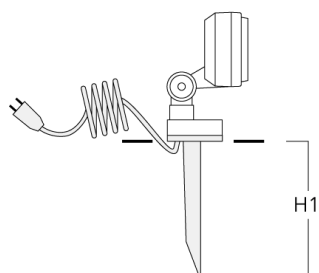

145-0309

FLD111 LED

we-ef

Accessoires d'installation

Piquet à planter EF

Description	Code produit	H1	Poids (kg)
Piquet à planter EF1-2/M5 (FLD100)	145-9196	270	1.00

WE-EF LUMIERE

ZAC de Chesnes Nord, 6 Rue de Brisson, CS80330, 38290 Satolas et Bonce - Téléphone: +33 4 74 99 14 44
info.france@we-ef.com - <https://we-ef.com/fr>

Sous réserve de modifications techniques et d'erreurs. - Généré le 23/11/2024