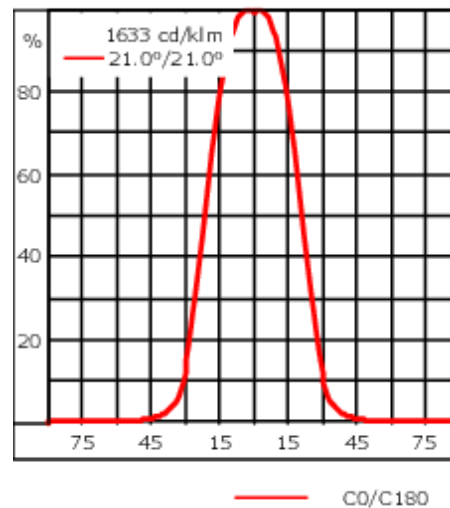

Spécifications

Description du matériel

Corps	Corps en fonte d'aluminium, visserie inox avec traitement PCS
Lentille	Verre de sécurité
Couleurs	Peinture poudre disponible avec 35 couleurs différents
Joint	Joint silicone CCG®
Visserie	PCS Inox avec revêtement polymère
IP	IP66
IK	IK07
Protection contre la corrosion	5CE

Description électrique

Alimentation électrique	220-240V / 50-60 Hz
Driver	Driver électronique

Informations complémentaires

Durée de vie	Ta=25° L90B10 > 90000h
Classe d'efficacité énergétique	C-D

WE-EF LUMIERE

ZAC de Chesnes Nord, 6 Rue de Brisson, CS80330, 38290 Satolas et Bonce - Téléphone: +33 4 74 99 14 44

info.france@we-ef.com - <https://we-ef.com/fr>

Sous réserve de modifications techniques et d'erreurs. - Généré le 23/10/2024