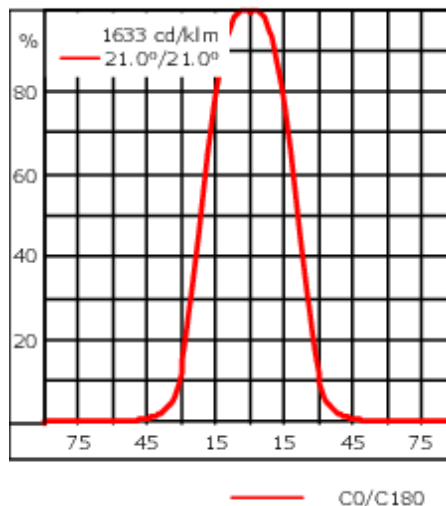

Spécifications

Description du matériel

Corps	Corps en fonte d'aluminium, visserie inox avec traitement PCS
Lentille	Verre de sécurité
Couleurs	Peinture poudre disponible avec 35 couleurs différents
Joint	Joint silicone CCG®
Visserie	PCS Inox avec revêtement polymère
IP	IP66
IK	IK07
Protection contre la corrosion	5CE

Description électrique

Alimentation électrique	220-240V / 50-60 Hz
Driver	Driver électronique

Informations complémentaires

Durée de vie	Ta=25° L90B10 > 90000h
Classe d'efficacité énergétique	C-D

WE-EF LUMIERE

ZAC de Chesnes Nord, 6 Rue de Brisson, CS80330, 38290 Satolas et Bonce - Téléphone: +33 4 74 99 14 44

info.france@we-ef.com - <https://we-ef.com/fr>

Sous réserve de modifications techniques et d'erreurs. - Généré le 23/11/2024