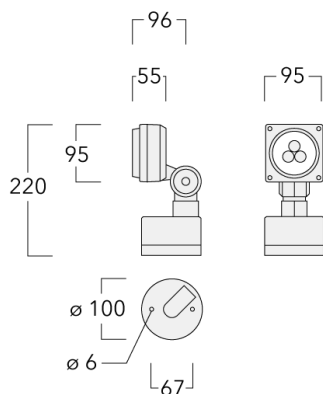

Description

IP66. Classe I. IK07. Corps en fonte d'aluminium. Visserie inox avec traitement PCS. Protection contre la corrosion 5CE. Joint silicone. Verre de sécurité. Lentilles LED en PMMA. Version en 2200K disponible sauf pour la photométrie [A20]. À préciser lors de la demande de devis.

Poids	1.60 kg
Types photométries	faisceau symétrique, médium [M]
Type de Lampes	LED-3/6W / 700 mA - 2700 K
IRC	80
Alimentation électrique	ballast électronique
LEDs	3
Rated input power	7.5 W
Flux lumineux nominal (lm)	
LED Lumen	270
Total Lumen	810
Tj	85
Rated lumens (lm)	
LED Lumen	216.1
Total Lumen	648.3
Ta	25

Spécifications

Description du matériel

Corps	Corps en fonte d'aluminium, visserie inox avec traitement PCS
Lentille	Verre de sécurité
Couleurs	Peinture poudre disponible avec 35 couleurs différents
Joint	Joint silicone CCG®
Visserie	PCS Inox avec revêtement polymère
IP	IP66
IK	IK07
Protection contre la corrosion	5CE