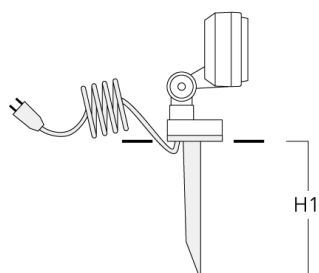

145-0309

FLD111 LED

we-ef

Accessoires d'installation

Piquet à planter EF

Description	Code produit	H1	Poids (kg)
Piquet à planter EF1-2/M5 (FLD100)	145-9196	270	1.00

WE-EF LUMIERE

ZAC de Chesnes Nord, 6 Rue de Brisson, CS80330, 38290 Satolas et Bonce - Téléphone: +33 4 74 99 14 44