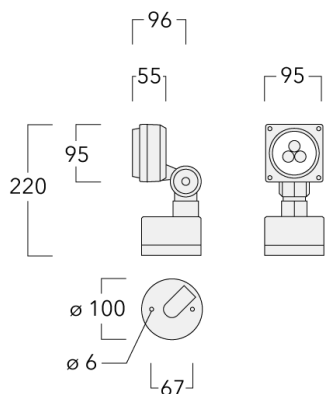

Spécifications

Description du matériel

Corps	Corps en fonte d'aluminium, visserie inox avec traitement PCS
Lentille	Verre de sécurité
Couleurs	RAL9004 Noir de sécurité RAL9007 Aluminium gris RAL7016 Gris anthracite RAL9016 Blanc signalisation
Joint	Joint silicone CCG®
Visserie	PCS Inox avec recouvrement polymère
IP	IP66
IK	IK07
Protection contre la corrosion	5CE

Description électrique

Alimentation électrique	220-240V / 50-60 Hz
Driver	Driver électronique