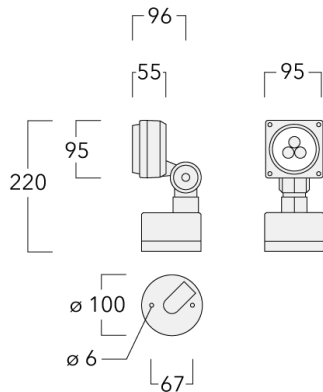

Description

IP66. Classe I. IK07. Corps en fonte d'aluminium. Visserie inox avec traitement PCS. Protection contre la corrosion 5CE. Joint silicone. Verre de sécurité. Lentilles LED en PMMA. Version en 2200K disponible sauf pour la photométrie [A20]. À préciser lors de la demande de devis.

Poids	1.60 kg
Distribution de la lumière	faisceau symétrique, médium [M]
Source lumineuse	LED-3/6W / 700 mA - 2700 K
IRC	80
Alimentation électrique	ballast électronique
LEDs	3
Rated input power	7.5 W
Flux lumineux nominal (lm)	
LED Lumen	270
Total Lumen	810
Tj	85
Rated lumens (lm)	
LED Lumen	216.1
Total Lumen	648.3
Ta	25

Spécifications

Description du matériel

Corps	Corps en fonte d'aluminium, visserie inox avec traitement PCS
Lentille	Verre de sécurité
Couleurs	<div style="display: flex; align-items: center;"> <div style="width: 20px; height: 10px; background-color: black; margin-right: 5px;"></div> RAL9004 Noir de sécurité </div> <div style="display: flex; align-items: center; margin-top: 5px;"> <div style="width: 20px; height: 10px; background-color: gray; margin-right: 5px;"></div> RAL9007 Aluminium gris </div> <div style="display: flex; align-items: center; margin-top: 5px;"> <div style="width: 20px; height: 10px; background-color: darkgray; margin-right: 5px;"></div> RAL7016 Gris anthracite </div> <div style="display: flex; align-items: center; margin-top: 5px;"> <div style="width: 20px; height: 10px; background-color: lightgray; margin-right: 5px;"></div> RAL9016 Blanc signalisation </div>
Joint	Joint silicone CCG®
Visserie	PCS Inox avec recouvrement polymère
IP	IP66
IK	IK07
Protection contre la corrosion	5CE