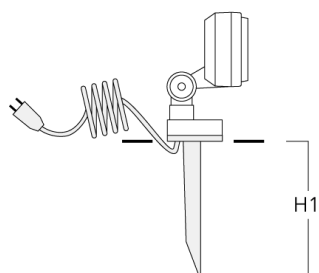

145-0309

FLD111 LED

we-ef

Accessoires d'installation

Piquet à planter EF

Description	Référence	H1	Poids (kg)
Piquet à planter EF1-2/M5 (FLD100)	145-9196	270	1.00

WE-EF Switzerland AG

Himmelrichstrasse 6, 6003 Luzern - Téléphone: +41 22 752 49 94