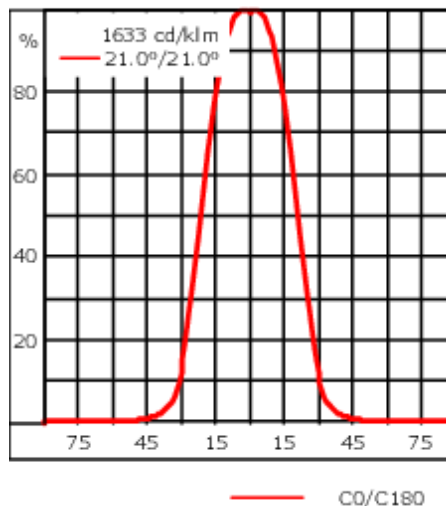

Spécifications

Description du matériel

Corps	Corps en fonte d'aluminium, visserie inox avec traitement PCS
Lentille	Verre de sécurité
Couleurs	RAL9004 Noir de sécurité RAL9007 Aluminium gris RAL7016 Gris anthracite RAL9016 Blanc signalisation
Joint	Joint silicone CCG®
Visserie	PCS Inox avec recouvrement polymère
IP	IP66
IK	IK07
Protection contre la corrosion	5CE

Description électrique

Alimentation électrique	220-240V / 50-60 Hz
Driver	Driver électronique