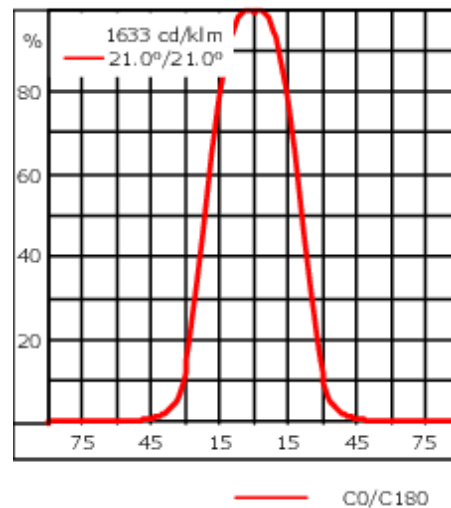

Spécifications

Description du matériel

Corps	Corps en fonte d'aluminium, visserie inox avec traitement PCS
Lentille	Verre de sécurité
Couleurs	RAL9004 Noir de sécurité RAL9007 Aluminium gris RAL7016 Gris anthracite RAL9016 Blanc signalisation
Joint	Joint silicone CCG®
Visserie	PCS Inox avec recouvrement polymère
IP	IP66
IK	IK07
Protection contre la corrosion	5CE

Description électrique

Alimentation électrique	220-240V / 50-60 Hz
Driver	Driver électronique