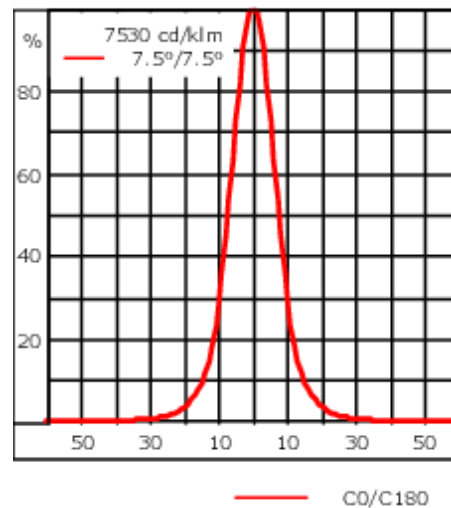

Spezifikationen

Materialbeschreibung

Gehäuse	Korrosionsbeständiger Aluminiumguss
Abdeckung	Sicherheitsglasscheibe
Farben	RAL9004 Signalschwarz RAL9007 Graualuminium RAL7016 Anthrazitgrau RAL9016 Verkehrsweiß
Dichtung	CCG® Silikondichtung
Schrauben	PCS beschichtete Edelstahlschrauben
Schutzart	IP66
Schlagfestigkeit	IK07
Korrosionsbeständigkeit	5CE

Elektrische Beschreibung

Netz	220-240V / 50-60 Hz
Netzgerät / Vorschaltgerät	Eingebaute elektronische Betriebsgeräte

Weitere Informationen

Lebensdauer	Ta=25° L90B10 > 90000h
Energieeffizienzklasse	C-D (Lichtquelle)

WE-EF Switzerland AG

Himmelrichstrasse 6, 6003 Luzern - Tel: +41 41 210 49 95

info.switzerland@we-ef.com - <https://we-ef.com/ch_de>

Technische Änderungen und Irrtümer vorbehalten. - Erstellt am 23.10.2024