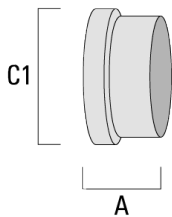

Streulinse bandförmig

WE-EF Switzerland AG

Himmelrichstrasse 6, 6003 Luzern - Tel: +41 41 210 49 95

info.switzerland@we-ef.com - <https://we-ef.com/ch_de>

Technische Änderungen und Irrtümer vorbehalten. - Erstellt am 23.10.2024