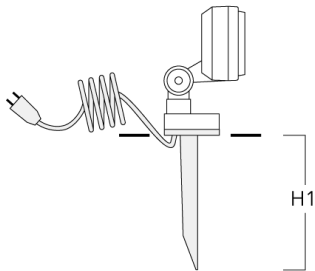

145-0310

FLD111 LED

we-ef

Montagezubehör

Erdspieß EF

Beschreibung	Artikelnummer	H1	Gewicht (kg)
Erdspieß EF1-2/M5 für FLD100	145-9196	270	1.00

WE-EF Switzerland AG

Himmelrichstrasse 6, 6003 Luzern - Tel: +41 41 210 49 95

info.switzerland@we-ef.com - <https://we-ef.com/ch_de>

Technische Änderungen und Irrtümer vorbehalten. - Erstellt am 23.10.2024