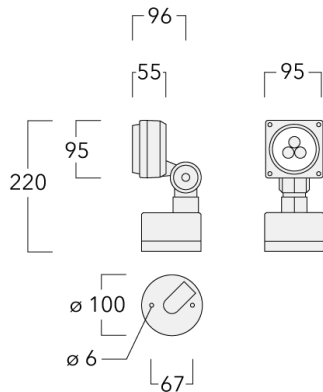

Spezifikationen

Materialbeschreibung

Gehäuse	Korrosionsbeständiger Aluminiumguss
Abdeckung	Sicherheitsglasscheibe
Farben	RAL9004 Signalschwarz RAL9007 Graualuminium RAL7016 Anthrazitgrau RAL9016 Verkehrsweiß
Dichtung	CCG® Silikondichtung
Schrauben	PCS beschichtete Edelstahlschrauben
Schutzart	IP66
Schlagfestigkeit	IK07
Korrosionsbeständigkeit	5CE

Elektrische Beschreibung

Netz	220-240V / 50-60 Hz
Netzgerät / Vorschaltgerät	Eingebaute elektronische Betriebsgeräte

Weitere Informationen

Lebensdauer	Ta=25° L90B10 > 90000h
Energieeffizienzklasse	C-D (Lichtquelle)

WE-EF Switzerland AG

Himmelrichstrasse 6, 6003 Luzern - Tel: +41 41 210 49 95

info.switzerland@we-ef.com - <https://we-ef.com/ch_de>

Technische Änderungen und Irrtümer vorbehalten. - Erstellt am 23.10.2024