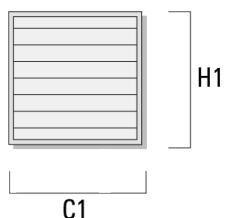

Technische Änderungen und Irrtümer vorbehalten. - Erstellt am 23.10.2024

145-0310

FLD111 LED

we-ef

Beschreibung	Artikelnummer	C1	H1
Streulinse IO-180* bandförmig	145-9835	69	69

Streulinse allseitig

Beschreibung	Artikelnummer	C1	H1
Streulinse IO-360* allseitig	145-9836	69	69