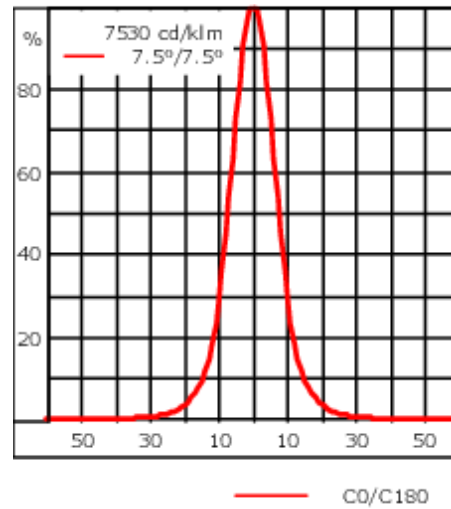

145-0310

FLD111 LED

we-ef

Spécifications

Description du matériel

Corps	Corps en fonte d'aluminium, visserie inox avec traitement PCS
Lentille	Verre de sécurité
Couleurs	Peinture poudre disponible avec 35 couleurs différents
Joint	Joint silicone CCG®
Visserie	PCS Inox avec revêtement polymère
IP	IP66
IK	IK07
Protection contre la corrosion	5CE

Description électrique

Alimentation électrique	220-240V / 50-60 Hz
Driver	Driver électronique

Informations complémentaires

Durée de vie	Ta=25° L90B10 > 90000h
Classe d'efficacité énergétique	C-D

WE-EF LUMIERE

ZAC de Chesnes Nord, 6 Rue de Brisson, CS80330, 38290 Satolas et Bonce - Téléphone: +33 4 74 99 14 44

info.france@we-ef.com - <https://we-ef.com/fr>

Sous réserve de modifications techniques et d'erreurs. - Généré le 23/11/2024