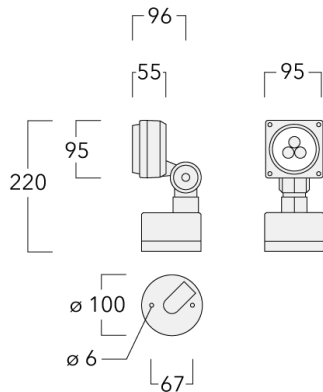

Description

IP66. Classe I. IK07. Corps en fonte d'aluminium. Visserie inox avec traitement PCS. Protection contre la corrosion 5CE. Joint silicone. Verre de sécurité. Lentilles LED en PMMA. Version en 2200K disponible sauf pour la photométrie [A20]. À préciser lors de la demande de devis.

Poids	1.60 kg
Distribution de la lumière	faisceau symétrique, ultra intensif [EE]
Source lumineuse	LED-3/6W / 700 mA - 2700 K
IRC	80
Alimentation électrique	ballast électronique
LEDs	3
Rated input power	7.5 W
Flux lumineux nominal (lm)	
LED Lumen	270
Total Lumen	810
Tj	85
Rated lumens (lm)	
LED Lumen	201.9
Total Lumen	605.8
Ta	25

Spécifications

Description du matériel

Corps	Corps en fonte d'aluminium, visserie inox avec traitement PCS
Lentille	Verre de sécurité
Couleurs	<div style="display: flex; align-items: center;"> <div style="width: 20px; height: 10px; background-color: black; margin-right: 5px;"></div> RAL9004 Noir de sécurité </div> <div style="display: flex; align-items: center; margin-top: 5px;"> <div style="width: 20px; height: 10px; background-color: gray; margin-right: 5px;"></div> RAL9007 Aluminium gris </div> <div style="display: flex; align-items: center; margin-top: 5px;"> <div style="width: 20px; height: 10px; background-color: darkgray; margin-right: 5px;"></div> RAL7016 Gris anthracite </div> <div style="display: flex; align-items: center; margin-top: 5px;"> <div style="width: 20px; height: 10px; background-color: lightgray; margin-right: 5px;"></div> RAL9016 Blanc signalisation </div>
Joint	Joint silicone CCG®
Visserie	PCS Inox avec recouvrement polymère
IP	IP66
IK	IK07
Protection contre la corrosion	5CE