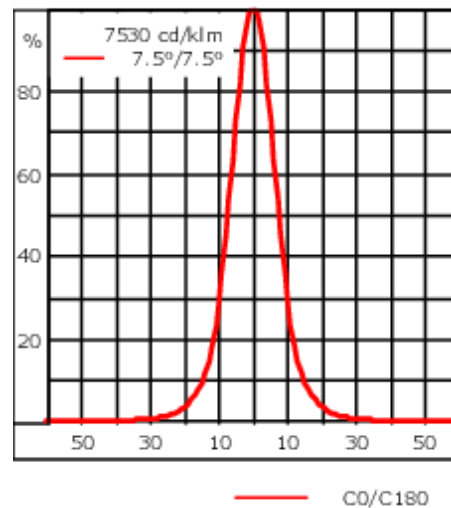

Spécifications

Description du matériel

Corps	Corps en fonte d'aluminium, visserie inox avec traitement PCS
Lentille	Verre de sécurité
Couleurs	RAL9004 Noir de sécurité RAL9007 Aluminium gris RAL7016 Gris anthracite RAL9016 Blanc signalisation
Joint	Joint silicone CCG®
Visserie	PCS Inox avec recouvrement polymère
IP	IP66
IK	IK07
Protection contre la corrosion	5CE

Description électrique

Alimentation électrique	220-240V / 50-60 Hz
Driver	Driver électronique