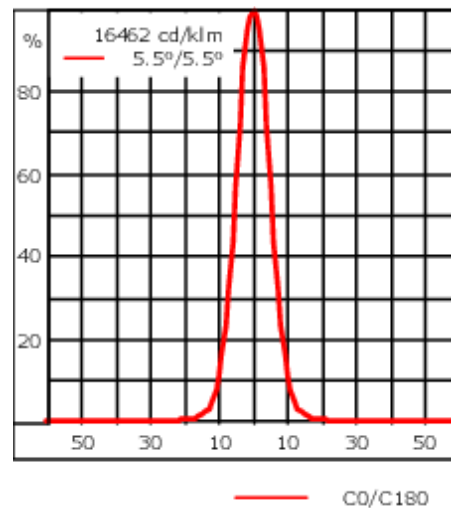

Spécifications

Description du matériel

Corps	Corps en fonte d'aluminium, visserie inox avec traitement PCS
Lentille	Verre de sécurité
Couleurs	Peinture poudre disponible avec 35 couleurs différents
Joint	Joint silicone CCG®
Visserie	PCS Inox avec revêtement polymère
IP	IP66
IK	IK07
Protection contre la corrosion	5CE

Description électrique

Alimentation électrique	220-240V / 50-60 Hz
Driver	Driver électronique

Informations complémentaires

Durée de vie	Ta=25° L90B10 > 90000h
Classe d'efficacité énergétique	C-D

WE-EF LUMIERE

ZAC de Chesnes Nord, 6 Rue de Brisson, CS80330, 38290 Satolas et Bonce - Téléphone: +33 4 74 99 14 44
info.france@we-ef.com - <https://we-ef.com/fr>

Sous réserve de modifications techniques et d'erreurs. - Généré le 23/11/2024