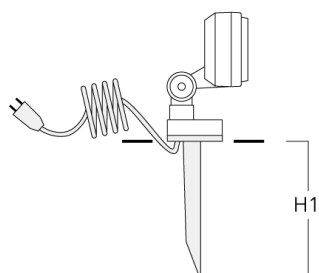

145-0311

FLD111 LED

we-ef

Accessoires d'installation

Piquet à planter EF

Description	Code produit	H1	Poids (kg)
Piquet à planter EF1-2/M5 (FLD100)	145-9196	270	1.00

WE-EF LUMIERE

ZAC de Chesnes Nord, 6 Rue de Brisson, CS80330, 38290 Satolas et Bonce - Téléphone: +33 4 74 99 14 44