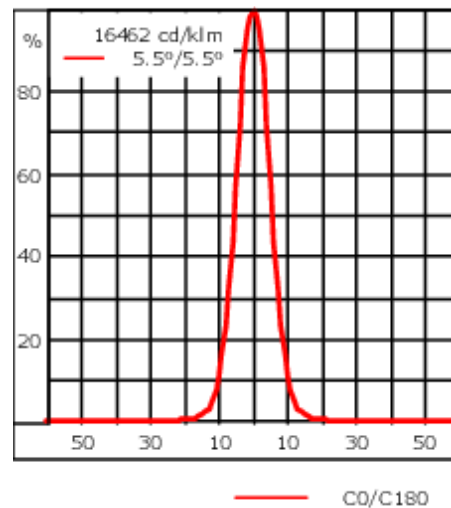

Spécifications

Description du matériel

Corps	Corps en fonte d'aluminium, visserie inox avec traitement PCS
Lentille	Verre de sécurité
Couleurs	Peinture poudre disponible avec 35 couleurs différents
Joint	Joint silicone CCG®
Visserie	PCS Inox avec revêtement polymère
IP	IP66
IK	IK07
Protection contre la corrosion	5CE

Description électrique

Alimentation électrique	220-240V / 50-60 Hz
Driver	Driver électronique

Informations complémentaires

Durée de vie	Ta=25° L90B10 > 90000h
Classe d'efficacité énergétique	C-D

WE-EF LUMIERE

ZAC de Chesnes Nord, 6 Rue de Brisson, CS80330, 38290 Satolas et Bonce - Téléphone: +33 4 74 99 14 44

info.france@we-ef.com - <https://we-ef.com/fr>

Sous réserve de modifications techniques et d'erreurs. - Généré le 23/10/2024