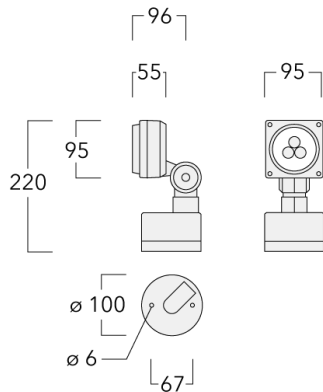

Spécifications

Description du matériel

Corps	Corps en fonte d'aluminium, visserie inox avec traitement PCS
Lentille	Verre de sécurité
Couleurs	Peinture poudre disponible avec 35 couleurs différents
Joint	Joint silicone CCG®
Visserie	PCS Inox avec revêtement polymère
IP	IP66
IK	IK07
Protection contre la corrosion	5CE

Description électrique

Alimentation électrique	220-240V / 50-60 Hz
Driver	Driver électronique

Informations complémentaires

Durée de vie	Ta=25° L90B10 > 90000h
Classe d'efficacité énergétique	C-D

WE-EF LUMIERE

ZAC de Chesnes Nord, 6 Rue de Brisson, CS80330, 38290 Satolas et Bonce - Téléphone: +33 4 74 99 14 44

info.france@we-ef.com - <https://we-ef.com/fr>

Sous réserve de modifications techniques et d'erreurs. - Généré le 23/10/2024