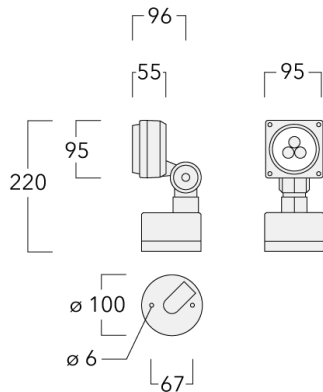

Spécifications

Description du matériel

Corps	Corps en fonte d'aluminium, visserie inox avec traitement PCS
Lentille	Verre de sécurité
Couleurs	Peinture poudre disponible avec 35 couleurs différents
Joint	Joint silicone CCG®
Visserie	PCS Inox avec revêtement polymère
IP	IP66
IK	IK07
Protection contre la corrosion	5CE

Description électrique

Alimentation électrique	220-240V / 50-60 Hz
Driver	Driver électronique

Informations complémentaires

Durée de vie	Ta=25° L90B10 > 90000h
Classe d'efficacité énergétique	C-D

WE-EF LUMIERE

ZAC de Chesnes Nord, 6 Rue de Brisson, CS80330, 38290 Satolas et Bonce - Téléphone: +33 4 74 99 14 44
info.france@we-ef.com - <https://we-ef.com/fr>

Sous réserve de modifications techniques et d'erreurs. - Généré le 23/11/2024