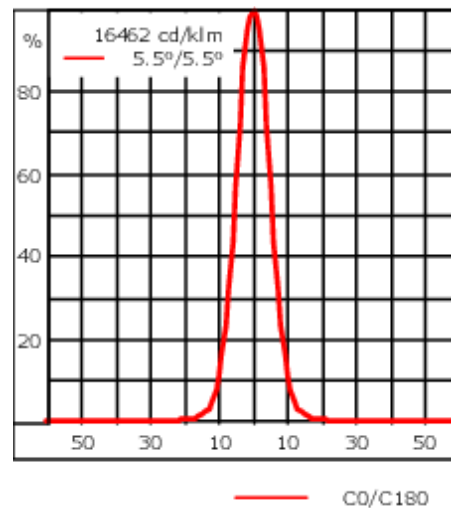

Spécifications

Description du matériel

Corps	Corps en fonte d'aluminium, visserie inox avec traitement PCS
Lentille	Verre de sécurité
Couleurs	RAL9004 Noir de sécurité RAL9007 Aluminium gris RAL7016 Gris anthracite RAL9016 Blanc signalisation
Joint	Joint silicone CCG®
Visserie	PCS Inox avec recouvrement polymère
IP	IP66
IK	IK07
Protection contre la corrosion	5CE

Description électrique

Alimentation électrique	220-240V / 50-60 Hz
Driver	Driver électronique

WE-EF Switzerland AG

Himmelrichstrasse 6, 6003 Luzern - Téléphone: +41 22 752 49 94

info.switzerland@we-ef.com - <https://we-ef.com/ch_fr>

Sous réserve de modifications techniques et d'erreurs. - Généré le 23/11/2024