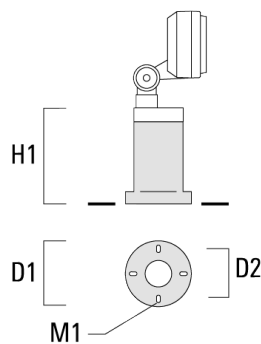

info.germany@we-ef.com - <https://we-ef.com/de>

Technische Änderungen und Irrtümer vorbehalten. - Erstellt am 23.10.2024

145-0312

FLD121 LED

we-ef

Montagezubehör

Erdspieß EF

| Beschreibung | Artikelnummer | H1 | Gewicht (kg) |
|------------------------------|---------------|-----|--------------|
| Erdspieß EF1-2/M5 für FLD100 | 145-9196 | 270 | 1.00 |

Montagesockel EM

| Beschreibung | Artikelnummer | D1 | D2 | H1 | M1 | Gewicht (kg) |
|------------------------|---------------|-----|-----|-----|----|--------------|
| Montagesockel EM1-2/M5 | 145-9200 | 160 | 130 | 200 | 9 | 1.10 |