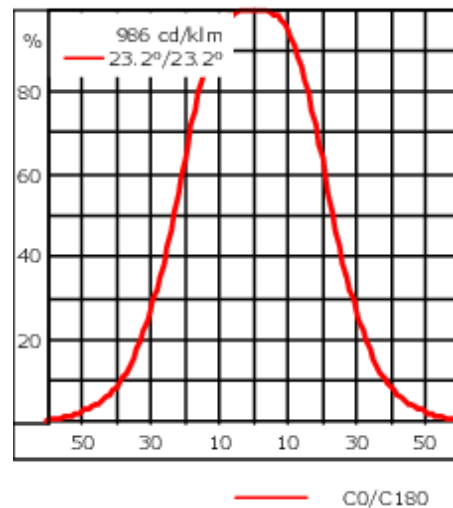

| | |
|----------------------------------|-----------------------------------|
| Gewicht | 2.20 kg |
| Lichtverteilung | symmetrisch breitstrahlend [B] |
| Lichtquelle | LED-6/12W / 700 mA - 2700 K |
| CRI | 80 |
| Netz | EVG |
| LEDs | 6 |
| Bemessungsleistung | 14.5 W |
| Nominal Lichtstrom (lm) | |
| LED Lumen | 270 |
| Total Lumen | 1620 |
| Tj | 85 |
| Bemessungslichtstrom (lm) | |
| LED Lumen | 178.2 |
| Total Lumen | 1069.1 |
| Ta | 25 |