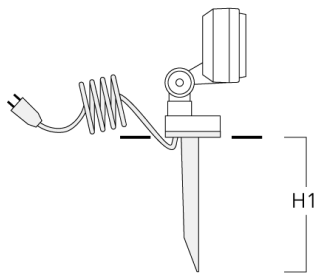

Montagesockel EM

| Beschreibung | Artikelnummer | D1 | D2 | H1 | M1 | Gewicht (kg) |
|------------------------|---------------|-----|-----|-----|----|--------------|
| Montagesockel EM1-2/M5 | 145-9200 | 160 | 130 | 200 | 9 | 1.10 |