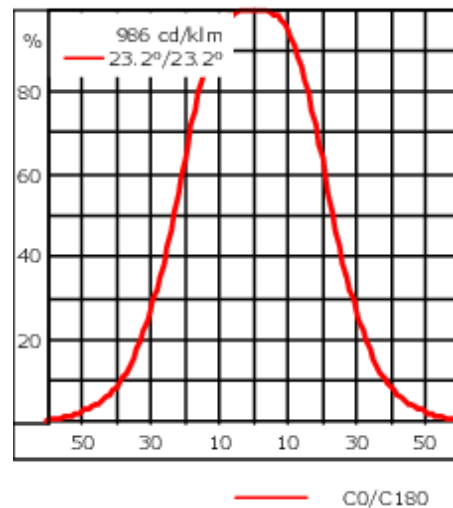

Spécifications

Description du matériel

Corps	Corps en fonte d'aluminium, visserie inox avec traitement PCS
Lentille	Verre de sécurité
Couleurs	Peinture poudre disponible avec 35 couleurs différents
Joint	Joint silicone CCG_R_
Visserie	PCS Inox avec recouvrement polymère
IP	IP66
IK	IK07
Protection contre la corrosion	5CE

Description électrique

Alimentation électrique	220-240V / 50-60 Hz
Driver	Driver électronique

Informations complémentaires

Durée de vie	Ta=25° L90B10 > 90000h
Classe d'efficacité énergétique	C-D

WE-EF LUMIERE

ZAC de Chesnes Nord, 6 Rue de Brisson, CS80330, 38290 Satolas et Bonce - Téléphone: +33 4 74 99 14 44

info.france@we-ef.com - <https://we-ef.com/fr>

Sous réserve de modifications techniques et d'erreurs. - Généré le 23/11/2024