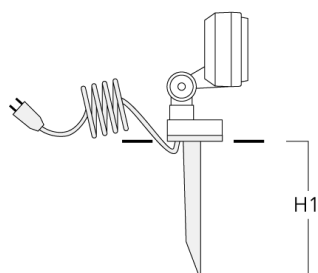

145-0312

FLD121 LED

we-ef

Accessoires d'installation

Piquet à planter EF

Description	Code produit	H1	Poids (kg)
Piquet à planter EF1-2/M5 (FLD100)	145-9196	270	1.00

Socle de montage EM

Description	Code produit	D1	D2	H1	M1	Poids (kg)
EM1-2/M5 socle de montage	145-9200	160	130	200	9	1.10