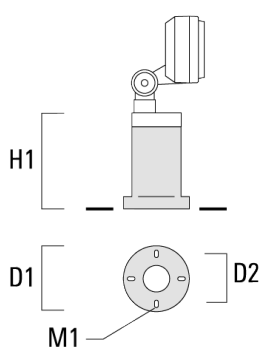

145-0312

FLD121 LED

we-ef

Accessoires d'installation

Piquet à planter EF

Description	Code produit	H1	Poids (kg)
Piquet à planter EF1-2/M5 (FLD100)	145-9196	270	1.00

Socle de montage EM

Description	Code produit	D1	D2	H1	M1	Poids (kg)
EM1-2/M5 socle de montage	145-9200	160	130	200	9	1.10