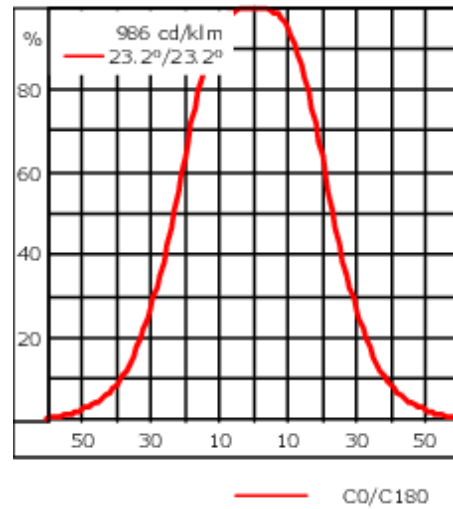

Spécifications

Description du matériel

Corps	Corps en fonte d'aluminium, visserie inox avec traitement PCS
Lentille	Verre de sécurité
Couleurs	RAL9004 Noir de sécurité RAL9007 Aluminium gris RAL7016 Gris anthracite RAL9016 Blanc signalisation
Joint	Joint silicone CCG_R_
Visserie	PCS Inox avec recouvrement polymère
IP	IP66
IK	IK07
Protection contre la corrosion	5CE

Description électrique

Alimentation électrique	220-240V / 50-60 Hz
Driver	Driver électronique