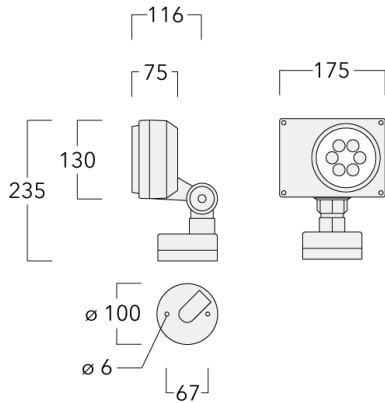

Description

IP66. Classe I. IK07. Corps en fonte d'aluminium. Visserie inox avec traitement PCS. Protection contre la corrosion 5CE. Joint silicone. Verre de sécurité. Lentilles LED en PMMA. Version en 2200K disponible. À préciser lors de la demande de devis.

Poids	2.20 kg
Distribution de la lumière	faisceau symétrique, extensif [B]
Source lumineuse	LED-6/12W / 700 mA - 2700 K
IRC	80
Alimentation électrique	ballast électronique
LEDs	6
Rated input power	14.5 W
Flux lumineux nominal (lm)	
LED Lumen	270
Total Lumen	1620
Tj	85
Rated lumens (lm)	
LED Lumen	178.2
Total Lumen	1069.1
Ta	25

Spécifications

Description du matériel

Corps	Corps en fonte d'aluminium, visserie inox avec traitement PCS
Lentille	Verre de sécurité
Couleurs	<div style="display: flex; align-items: center;"> <div style="width: 20px; height: 15px; background-color: black; margin-right: 5px;"></div> RAL9004 Noir de sécurité </div> <div style="display: flex; align-items: center;"> <div style="width: 20px; height: 15px; background-color: gray; margin-right: 5px;"></div> RAL9007 Aluminium gris </div> <div style="display: flex; align-items: center;"> <div style="width: 20px; height: 15px; background-color: darkgray; margin-right: 5px;"></div> RAL7016 Gris anthracite </div> <div style="display: flex; align-items: center;"> <div style="width: 20px; height: 15px; background-color: lightgray; margin-right: 5px;"></div> RAL9016 Blanc signalisation </div>
Joint	Joint silicone CCG_R_
Visserie	PCS Inox avec recouvrement polymère
IP	IP66
IK	IK07
Protection contre la corrosion	5CE