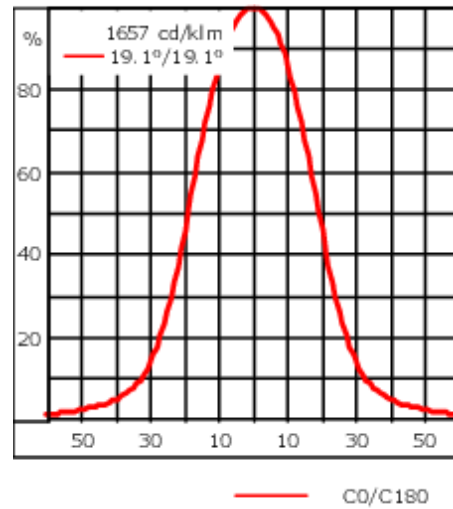

Spécifications

Description du matériel

Corps	Corps en fonte d'aluminium, visserie inox avec traitement PCS
Lentille	Verre de sécurité
Couleurs	Peinture poudre disponible avec 35 couleurs différents
Joint	Joint silicone CCG_R_
Visserie	PCS Inox avec recouvrement polymère
IP	IP66
IK	IK07
Protection contre la corrosion	5CE

Description électrique

Alimentation électrique	220-240V / 50-60 Hz
Driver	Driver électronique

Informations complémentaires

Durée de vie	Ta=25° L90B10 > 90000h
Classe d'efficacité énergétique	C-D

WE-EF LUMIERE

ZAC de Chesnes Nord, 6 Rue de Brisson, CS80330, 38290 Satolas et Bonce - Téléphone: +33 4 74 99 14 44

info.france@we-ef.com - <https://we-ef.com/fr>

Sous réserve de modifications techniques et d'erreurs. - Généré le 23/11/2024