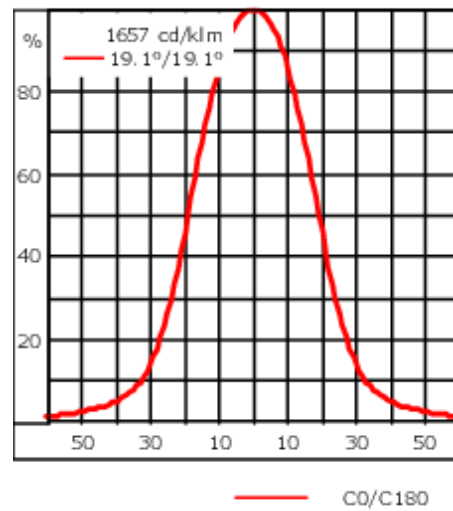

Spécifications

Description du matériel

Corps	Corps en fonte d'aluminium, visserie inox avec traitement PCS
Lentille	Verre de sécurité
Couleurs	RAL9004 Noir de sécurité RAL9007 Aluminium gris RAL7016 Gris anthracite RAL9016 Blanc signalisation
Joint	Joint silicone CCG_R_
Visserie	PCS Inox avec recouvrement polymère
IP	IP66
IK	IK07
Protection contre la corrosion	5CE

Description électrique

Alimentation électrique	220-240V / 50-60 Hz
Driver	Driver électronique