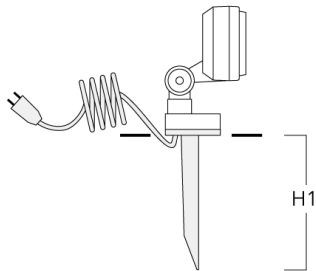

Accessoires d'installation

Piquet à planter EF

Description	Référence	H1	Poids (kg)
Piquet à planter EF1-2/M5 (FLD100)	145-9196	270	1.00

Socle de montage EM

Description	Référence	D1	D2	H1	M1	Poids (kg)
EM1-2/M5 socle de montage	145-9200	160	130	200	9	1.10