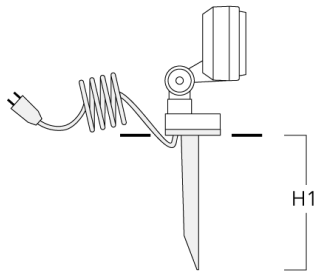

Accessoires d'installation

Piquet à planter EF

Description	Référence	H1	Poids (kg)
Piquet à planter EF1-2/M5 (FLD100)	145-9196	270	1.00