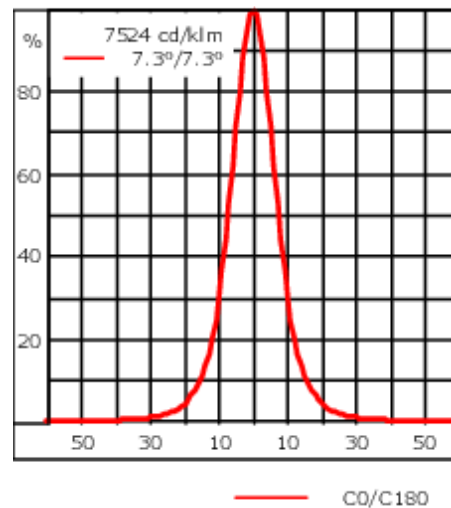

Spezifikationen

Materialbeschreibung

Gehäuse	Korrosionsbeständiger Aluminiumguss
Abdeckung	Sicherheitsglasscheibe
Farben	RAL9004 Signalschwarz RAL9007 Graualuminium RAL7016 Anthrazitgrau RAL9016 Verkehrsweiß
Dichtung	CCG_R_ Silikondichtung
Schrauben	PCS beschichtete Edelstahlschrauben
Schutzart	IP66
Schlagfestigkeit	IK07
Korrosionsbeständigkeit	5CE

Elektrische Beschreibung

Netz	220-240V / 50-60 Hz
Netzgerät / Vorschaltgerät	Eingebaute elektronische Betriebsgeräte

Weitere Informationen

Lebensdauer	Ta=25° L90B10 > 90000h
Energieeffizienzklasse	C-D (Lichtquelle)

WE-EF Switzerland AG

Himmelrichstrasse 6, 6003 Luzern - Tel: +41 41 210 49 95
info.switzerland@we-ef.com - <https://we-ef.com/ch_de>
Technische Änderungen und Irrtümer vorbehalten. - Erstellt am 23.11.2024