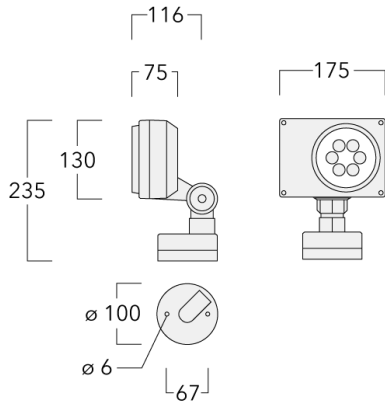

Spezifikationen

Materialbeschreibung

Gehäuse	Korrosionsbeständiger Aluminiumguss
Abdeckung	Sicherheitsglasscheibe
Farben	RAL9004 Signalschwarz RAL9007 Graualuminium RAL7016 Anthrazitgrau RAL9016 Verkehrsweiß
Dichtung	CCG_R_ Silikondichtung
Schrauben	PCS beschichtete Edelstahlschrauben
Schutzart	IP66
Schlagfestigkeit	IK07
Korrosionsbeständigkeit	5CE

Elektrische Beschreibung

Netz	220-240V / 50-60 Hz
Netzgerät / Vorschaltgerät	Eingebaute elektronische Betriebsgeräte

Weitere Informationen

Lebensdauer	Ta=25° L90B10 > 90000h
Energieeffizienzklasse	C-D (Lichtquelle)

WE-EF Switzerland AG

Himmelrichstrasse 6, 6003 Luzern - Tel: +41 41 210 49 95
info.switzerland@we-ef.com - <https://we-ef.com/ch_de>
Technische Änderungen und Irrtümer vorbehalten. - Erstellt am 23.11.2024