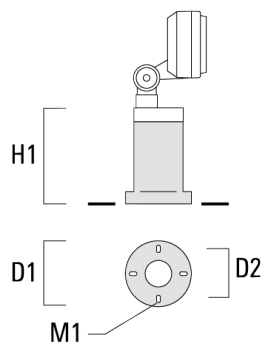

145-0314

FLD121 LED

we-ef

Montagezubehör

Erdspieß EF

| Beschreibung | Artikelnummer | H1 | Gewicht (kg) |
|------------------------------|---------------|-----|--------------|
| Erdspieß EF1-2/M5 für FLD100 | 145-9196 | 270 | 1.00 |

Montagesockel EM

| Beschreibung | Artikelnummer | D1 | D2 | H1 | M1 | Gewicht (kg) |
|------------------------|---------------|-----|-----|-----|----|--------------|
| Montagesockel EM1-2/M5 | 145-9200 | 160 | 130 | 200 | 9 | 1.10 |