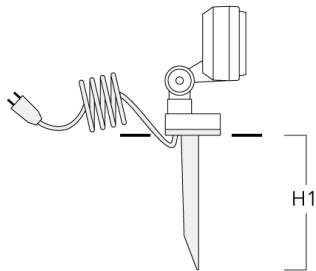

145-0314

FLD121 LED

we-ef

Montagezubehör

Erdspieß EF

| Beschreibung | Artikelnummer | H1 | Gewicht (kg) |
|------------------------------|---------------|-----|--------------|
| Erdspieß EF1-2/M5 für FLD100 | 145-9196 | 270 | 1.00 |

Montagesockel EM

| Beschreibung | Artikelnummer | D1 | D2 | H1 | M1 | Gewicht (kg) |
|------------------------|---------------|-----|-----|-----|----|--------------|
| Montagesockel EM1-2/M5 | 145-9200 | 160 | 130 | 200 | 9 | 1.10 |