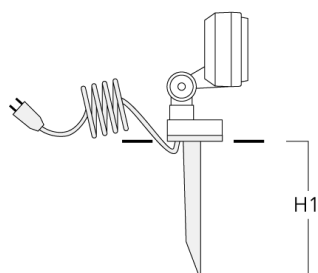

145-0314

FLD121 LED

we-ef

Accessoires d'installation

Piquet à planter EF

Description	Code produit	H1	Poids (kg)
Piquet à planter EF1-2/M5 (FLD100)	145-9196	270	1.00

Socle de montage EM

Description	Code produit	D1	D2	H1	M1	Poids (kg)
EM1-2/M5 socle de montage	145-9200	160	130	200	9	1.10