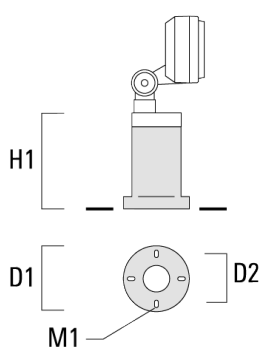

145-0314

FLD121 LED

we-ef

Accessoires d'installation

Piquet à planter EF

Description	Code produit	H1	Poids (kg)
Piquet à planter EF1-2/M5 (FLD100)	145-9196	270	1.00

Socle de montage EM

Description	Code produit	D1	D2	H1	M1	Poids (kg)
EM1-2/M5 socle de montage	145-9200	160	130	200	9	1.10