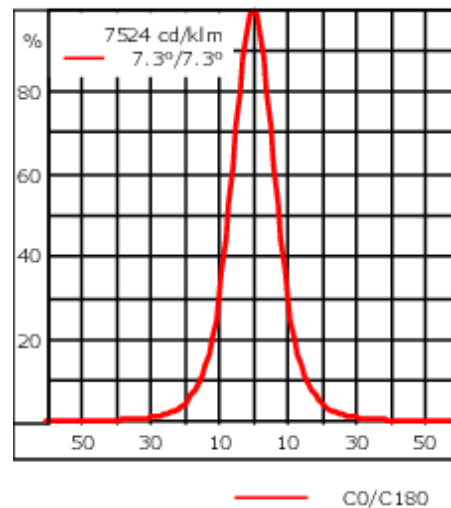

Spécifications

Description du matériel

Corps	Corps en fonte d'aluminium, visserie inox avec traitement PCS
Lentille	Verre de sécurité
Couleurs	Peinture poudre disponible avec 35 couleurs différents
Joint	Joint silicone CCG_R_
Visserie	PCS Inox avec recouvrement polymère
IP	IP66
IK	IK07
Protection contre la corrosion	5CE

Description électrique

Alimentation électrique	220-240V / 50-60 Hz
Driver	Driver électronique

Informations complémentaires

Durée de vie	Ta=25° L90B10 > 90000h
Classe d'efficacité énergétique	C-D

WE-EF LUMIERE

ZAC de Chesnes Nord, 6 Rue de Brisson, CS80330, 38290 Satolas et Bonce - Téléphone: +33 4 74 99 14 44
info.france@we-ef.com - <https://we-ef.com/fr>

Sous réserve de modifications techniques et d'erreurs. - Généré le 23/11/2024