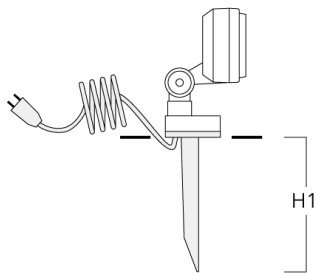

Accessoires d'installation

Piquet à planter EF

Description	Référence	H1	Poids (kg)
Piquet à planter EF1-2/M5 (FLD100)	145-9196	270	1.00

Socle de montage EM

Description	Référence	D1	D2	H1	M1	Poids (kg)
EM1-2/M5 socle de montage	145-9200	160	130	200	9	1.10