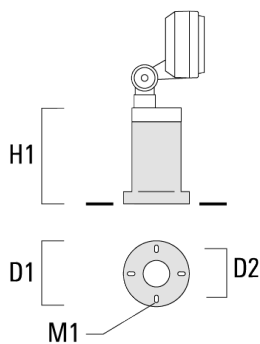

Accessoires d'installation

Piquet à planter EF

Description	Référence	H1	Poids (kg)
Piquet à planter EF1-2/M5 (FLD100)	145-9196	270	1.00

Socle de montage EM

Description	Référence	D1	D2	H1	M1	Poids (kg)
EM1-2/M5 socle de montage	145-9200	160	130	200	9	1.10