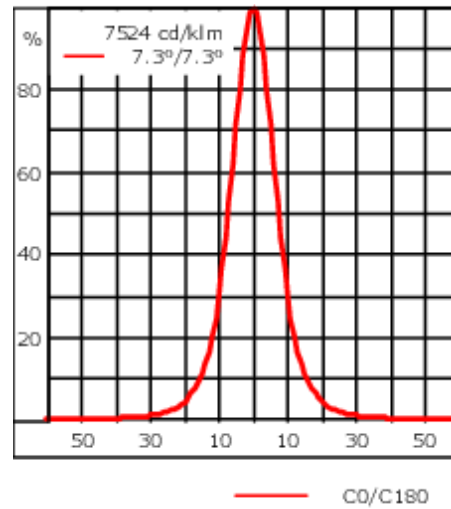

Spécifications

Description du matériel

Corps	Corps en fonte d'aluminium, visserie inox avec traitement PCS
Lentille	Verre de sécurité
Couleurs	RAL9004 Noir de sécurité RAL9007 Aluminium gris RAL7016 Gris anthracite RAL9016 Blanc signalisation
Joint	Joint silicone CCG_R_
Visserie	PCS Inox avec recouvrement polymère
IP	IP66
IK	IK07
Protection contre la corrosion	5CE

Description électrique

Alimentation électrique	220-240V / 50-60 Hz
Driver	Driver électronique