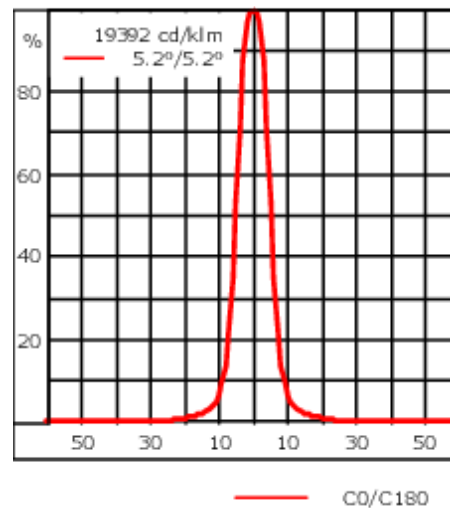

Spécifications

Description du matériel

Corps	Corps en fonte d'aluminium, visserie inox avec traitement PCS
Lentille	Verre de sécurité
Couleurs	Peinture poudre disponible avec 35 couleurs différents
Joint	Joint silicone CCG_R_
Visserie	PCS Inox avec recouvrement polymère
IP	IP66
IK	IK07
Protection contre la corrosion	5CE

Description électrique

Alimentation électrique	220-240V / 50-60 Hz
Driver	Driver électronique

Informations complémentaires

Durée de vie	Ta=25° L90B10 > 90000h
Classe d'efficacité énergétique	C-D

WE-EF LUMIERE

ZAC de Chesnes Nord, 6 Rue de Brisson, CS80330, 38290 Satolas et Bonce - Téléphone: +33 4 74 99 14 44

info.france@we-ef.com - <https://we-ef.com/fr>

Sous réserve de modifications techniques et d'erreurs. - Généré le 23/11/2024