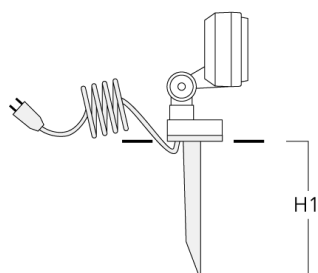

145-0315

FLD121 LED

we-ef

Accessoires d'installation

Piquet à planter EF

| Description | Code produit | H1 | Poids (kg) |
|------------------------------------|--------------|-----|------------|
| Piquet à planter EF1-2/M5 (FLD100) | 145-9196 | 270 | 1.00 |

Socle de montage EM

| Description | Code produit | D1 | D2 | H1 | M1 | Poids (kg) |
|---------------------------|--------------|-----|-----|-----|----|------------|
| EM1-2/M5 socle de montage | 145-9200 | 160 | 130 | 200 | 9 | 1.10 |