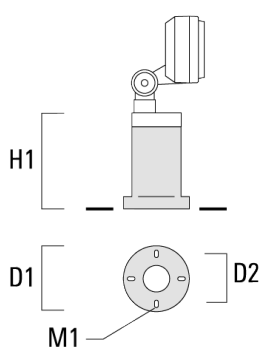

145-0315

FLD121 LED

we-ef

Accessoires d'installation

Piquet à planter EF

| Description | Code produit | H1 | Poids (kg) |
|------------------------------------|--------------|-----|------------|
| Piquet à planter EF1-2/M5 (FLD100) | 145-9196 | 270 | 1.00 |

Socle de montage EM

| Description | Code produit | D1 | D2 | H1 | M1 | Poids (kg) |
|---------------------------|--------------|-----|-----|-----|----|------------|
| EM1-2/M5 socle de montage | 145-9200 | 160 | 130 | 200 | 9 | 1.10 |