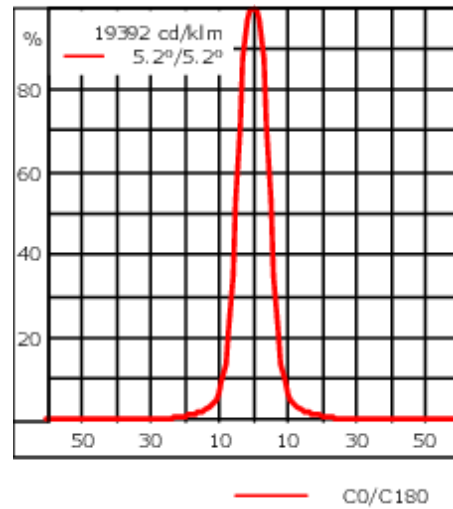

Spécifications

Description du matériel

Corps	Corps en fonte d'aluminium, visserie inox avec traitement PCS
Lentille	Verre de sécurité
Couleurs	RAL9004 Noir de sécurité RAL9007 Aluminium gris RAL7016 Gris anthracite RAL9016 Blanc signalisation
Joint	Joint silicone CCG_R_
Visserie	PCS Inox avec recouvrement polymère
IP	IP66
IK	IK07
Protection contre la corrosion	5CE

Description électrique

Alimentation électrique	220-240V / 50-60 Hz
Driver	Driver électronique