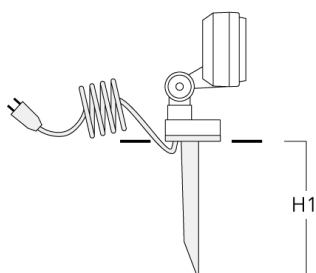

Accessoires d'installation

Piquet à planter EF

Description	Référence	H1	Poids (kg)
Piquet à planter EF1-2/M5 (FLD100)	145-9196	270	1.00