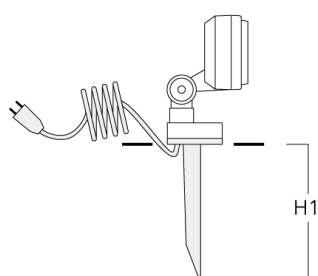

Accessoires d'installation

Piquet à planter EF

Description	Référence	H1	Poids (kg)
Piquet à planter EF1-2/M5 (FLD100)	145-9196	270	1.00

Socle de montage EM

Description	Référence	D1	D2	H1	M1	Poids (kg)
EM1-2/M5 socle de montage	145-9200	160	130	200	9	1.10