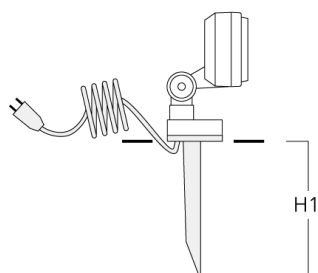

145-0316

FLD131 LED

we-ef

Accessoires d'installation

Piquet à planter EF

Description	Code produit	H1	Poids (kg)
Piquet à planter EF1-2/M5 (FLD100)	145-9196	270	1.00

Socle de montage EM

Description	Code produit	D1	D2	H1	M1	Poids (kg)
EM1-2/M5 socle de montage	145-9200	160	130	200	9	1.10