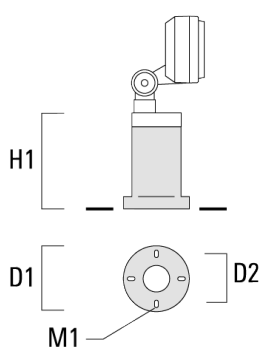

145-0316

FLD131 LED

we-ef

Accessoires d'installation

Piquet à planter EF

Description	Code produit	H1	Poids (kg)
Piquet à planter EF1-2/M5 (FLD100)	145-9196	270	1.00

Socle de montage EM

Description	Code produit	D1	D2	H1	M1	Poids (kg)
EM1-2/M5 socle de montage	145-9200	160	130	200	9	1.10