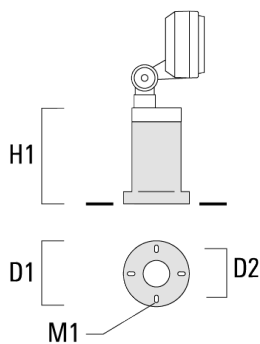

we-ef

Accessoires d'installation

Piquet à planter EF

Description	Référence	H1	Poids (kg)
Piquet à planter EF1-2/M5 (FLD100)	145-9196	270	1.00

Socle de montage EM

Description	Référence	D1	D2	H1	M1	Poids (kg)
EM1-2/M5 socle de montage	145-9200	160	130	200	9	1.10