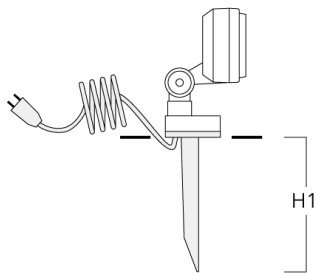

we-ef

Accessoires d'installation

Piquet à planter EF

Description	Référence	H1	Poids (kg)
Piquet à planter EF1-2/M5 (FLD100)	145-9196	270	1.00

Socle de montage EM

Description	Référence	D1	D2	H1	M1	Poids (kg)
EM1-2/M5 socle de montage	145-9200	160	130	200	9	1.10