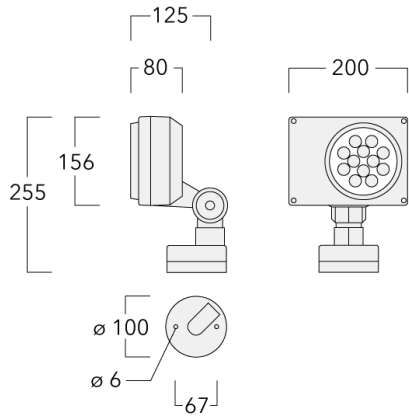

145-0316

FLD131 LED

we-ef

Description

IP66. Classe I. IK07. Corps en fonte d'aluminium. Visserie inox avec traitement PCS. Protection contre la corrosion 5CE. Joint silicone. Verre de sécurité. Lentilles LED en PMMA. Version en 2200K disponible. À préciser lors de la demande de devis.

Poids	2.70 kg
Distribution de la lumière	faisceau symétrique, extensif [B]
Source lumineuse	LED-12/24W / 700 mA - 2700 K
IRC	80
Alimentation électrique	ballast électronique
LEDs	12
Rated input power	27 W
Flux lumineux nominal (lm)	
LED Lumen	270
Total Lumen	3240
Tj	85
Rated lumens (lm)	
LED Lumen	178.2
Total Lumen	2138.3
Ta	25

Spécifications

Description du matériel

Corps	Corps en fonte d'aluminium, visserie inox avec traitement PCS
Lentille	Verre de sécurité
Couleurs	<div style="display: flex; align-items: center;"> <div style="width: 20px; height: 15px; background-color: black; margin-right: 5px;"></div> RAL9004 Noir de sécurité </div> <div style="display: flex; align-items: center; margin-top: 5px;"> <div style="width: 20px; height: 15px; background-color: gray; margin-right: 5px;"></div> RAL9007 Aluminium gris </div> <div style="display: flex; align-items: center; margin-top: 5px;"> <div style="width: 20px; height: 15px; background-color: darkgray; margin-right: 5px;"></div> RAL7016 Gris anthracite </div> <div style="display: flex; align-items: center; margin-top: 5px;"> <div style="width: 20px; height: 15px; background-color: lightgray; margin-right: 5px;"></div> RAL9016 Blanc signalisation </div>
Joint	Joint silicone CCG®
Visserie	PCS Inox avec recouvrement polymère
IP	IP66
IK	IK07
Protection contre la corrosion	5CE