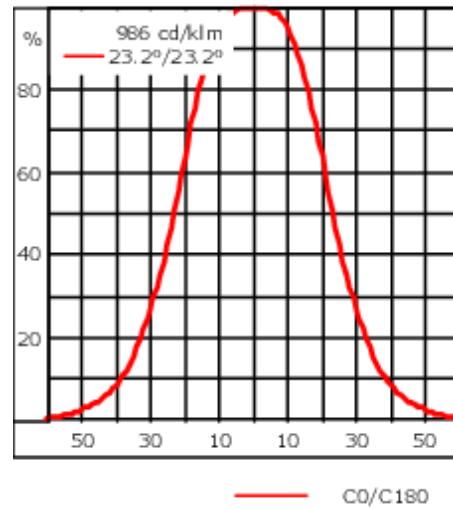

Spécifications

Description du matériel

Corps	Corps en fonte d'aluminium, visserie inox avec traitement PCS
Lentille	Verre de sécurité
Couleurs	RAL9004 Noir de sécurité RAL9007 Aluminium gris RAL7016 Gris anthracite RAL9016 Blanc signalisation
Joint	Joint silicone CCG®
Visserie	PCS Inox avec recouvrement polymère
IP	IP66
IK	IK07
Protection contre la corrosion	5CE

Description électrique

Alimentation électrique	220-240V / 50-60 Hz
Driver	Driver électronique

WE-EF Switzerland AG

Himmelrichstrasse 6, 6003 Luzern - Téléphone: +41 22 752 49 94

info.switzerland@we-ef.com - <https://we-ef.com/ch_fr>

Sous réserve de modifications techniques et d'erreurs. - Généré le 23/11/2024