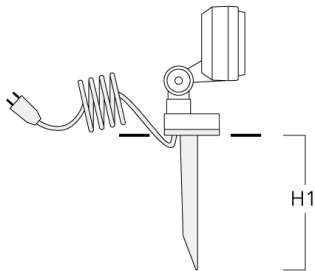

145-0317

FLD131 LED

we-ef

Montagezubehör

Erdspieß EF

Beschreibung	Artikelnummer	H1	Gewicht (kg)
Erdspieß EF1-2/M5 für FLD100	145-9196	270	1.00

Montagesockel EM

Beschreibung	Artikelnummer	D1	D2	H1	M1	Gewicht (kg)
Montagesockel EM1-2/M5	145-9200	160	130	200	9	1.10