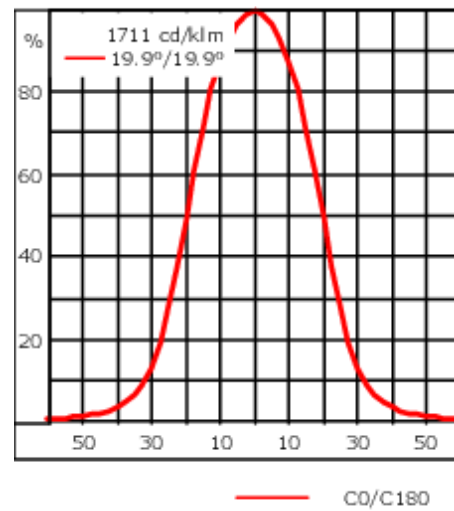

Spezifikationen

Materialbeschreibung

Gehäuse	Korrosionsbeständiger Aluminiumguss
Abdeckung	Sicherheitsglasscheibe
Farben	RAL9004 Signalschwarz RAL9006 Weißaluminium RAL9007 Graualuminium RAL7016 Anthrazitgrau RAL9016 Verkehrsweiß
Dichtung	CCG® Silikondichtung
Schrauben	PCS beschichtete Edelstahlschrauben
Schutzart	IP66
Schlagfestigkeit	IK07
Korrosionsbeständigkeit	5CE

Elektrische Beschreibung

Netz	220-240V / 50-60 Hz
Netzgerät / Vorschaltgerät	Eingebaute elektronische Betriebsgeräte
Überspannungsschutz	1/2 kV

WE-EF LEUCHTEN GmbH

Töpinger Straße 16, 29646 Bispingen, Germany - Tel: +49 5194 909-0

info.germany@we-ef.com - <https://we-ef.com/de>

Technische Änderungen und Irrtümer vorbehalten. - Erstellt am 23.11.2024