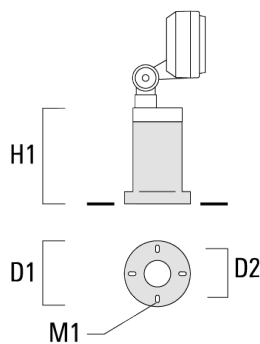

145-0317

FLD131 LED

we-ef

Montagezubehör

Erdspieß EF

Beschreibung	Artikelnummer	H1	Gewicht (kg)
Erdspieß EF1-2/M5 für FLD100	145-9196	270	1.00

Montagesockel EM

Beschreibung	Artikelnummer	D1	D2	H1	M1	Gewicht (kg)
Montagesockel EM1-2/M5	145-9200	160	130	200	9	1.10