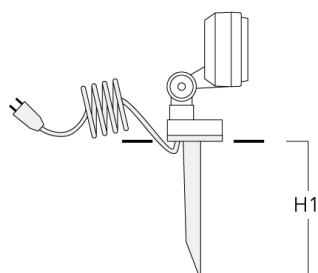

145-0317

FLD131 LED

we-ef

Accessoires d'installation

Piquet à planter EF

Description	Code produit	H1	Poids (kg)
Piquet à planter EF1-2/M5 (FLD100)	145-9196	270	1.00

Socle de montage EM

Description	Code produit	D1	D2	H1	M1	Poids (kg)
EM1-2/M5 socle de montage	145-9200	160	130	200	9	1.10