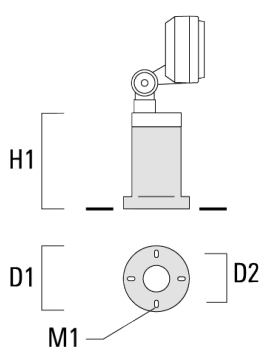

145-0317

FLD131 LED

we-ef

Accessoires d'installation

Piquet à planter EF

Description	Code produit	H1	Poids (kg)
Piquet à planter EF1-2/M5 (FLD100)	145-9196	270	1.00

Socle de montage EM

Description	Code produit	D1	D2	H1	M1	Poids (kg)
EM1-2/M5 socle de montage	145-9200	160	130	200	9	1.10