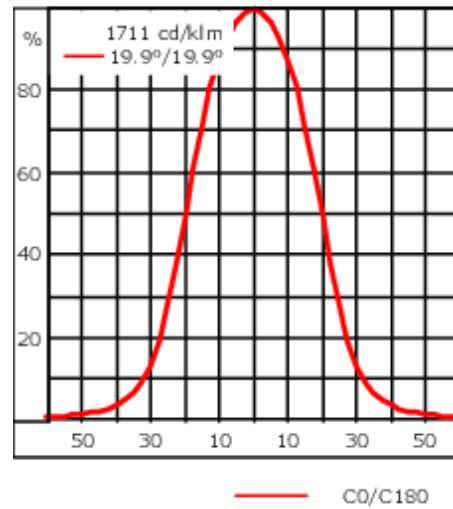

Spécifications

Description du matériel

Corps	Corps en fonte d'aluminium, visserie inox avec traitement PCS
Lentille	Verre de sécurité
Couleurs	Peinture poudre disponible avec 35 couleurs différents
Joint	Joint silicone CCG®
Visserie	PCS Inox avec revêtement polymère
IP	IP66
IK	IK07
Protection contre la corrosion	5CE

Description électrique

Alimentation électrique	220-240V / 50-60 Hz
Driver	Driver électronique

Informations complémentaires

Durée de vie	Ta=25° L90B10 > 90000h
Classe d'efficacité énergétique	C-D

WE-EF LUMIERE

ZAC de Chesnes Nord, 6 Rue de Brisson, CS80330, 38290 Satolas et Bonce - Téléphone: +33 4 74 99 14 44
info.france@we-ef.com - <https://we-ef.com/fr>

Sous réserve de modifications techniques et d'erreurs. - Généré le 23/11/2024