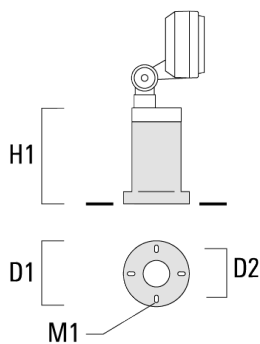

Piquet à planter EF

Description	Référence	H1	Poids (kg)
Piquet à planter EF1-2/M5 (FLD100)	145-9196	270	1.00

Socle de montage EM

Description	Référence	D1	D2	H1	M1	Poids (kg)
EM1-2/M5 socle de montage	145-9200	160	130	200	9	1.10