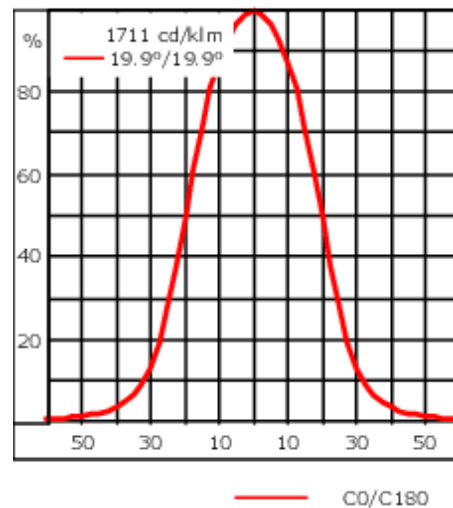

Spécifications

Description du matériel

Corps	Corps en fonte d'aluminium, visserie inox avec traitement PCS
Lentille	Verre de sécurité
Couleurs	 RAL9004 Noir de sécurité RAL9007 Aluminium gris RAL7016 Gris anthracite RAL9016 Blanc signalisation
Joint	Joint silicone CCG®
Visserie	PCS Inox avec recouvrement polymère
IP	IP66
IK	IK07
Protection contre la corrosion	5CE

Description électrique

Alimentation électrique	220-240V / 50-60 Hz
Driver	Driver électronique

WE-EF Switzerland AG

Himmelrichstrasse 6, 6003 Luzern - Téléphone: +41 22 752 49 94

info.switzerland@we-ef.com - <https://we-ef.com/ch_fr>

Sous réserve de modifications techniques et d'erreurs. - Généré le 23/11/2024