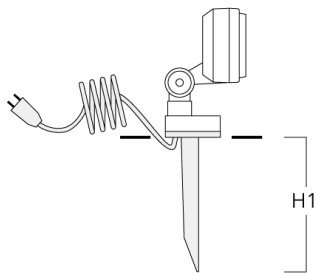

Piquet à planter EF

Description	Référence	H1	Poids (kg)
Piquet à planter EF1-2/M5 (FLD100)	145-9196	270	1.00

Socle de montage EM

Description	Référence	D1	D2	H1	M1	Poids (kg)
EM1-2/M5 socle de montage	145-9200	160	130	200	9	1.10