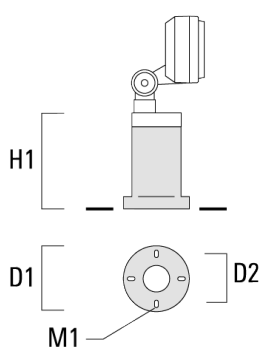

145-0318

FLD131 LED

we-ef

Accessoires d'installation

Piquet à planter EF

Description	Code produit	H1	Poids (kg)
Piquet à planter EF1-2/M5 (FLD100)	145-9196	270	1.00

Socle de montage EM

Description	Code produit	D1	D2	H1	M1	Poids (kg)
EM1-2/M5 socle de montage	145-9200	160	130	200	9	1.10