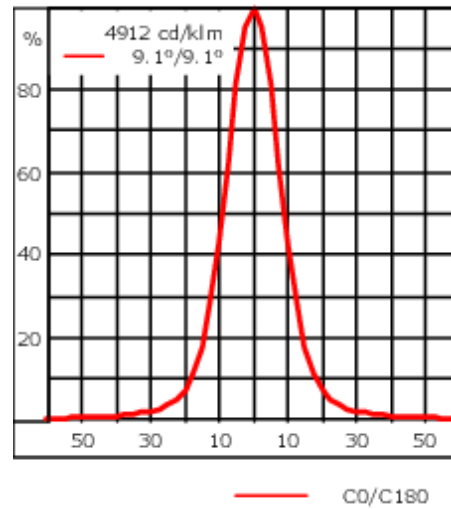

Spécifications

Description du matériel

Corps	Corps en fonte d'aluminium, visserie inox avec traitement PCS
Lentille	Verre de sécurité
Couleurs	Peinture poudre disponible avec 35 couleurs différents
Joint	Joint silicone CCG®
Visserie	PCS Inox avec revêtement polymère
IP	IP66
IK	IK07
Protection contre la corrosion	5CE

Description électrique

Alimentation électrique	220-240V / 50-60 Hz
Driver	Driver électronique

Informations complémentaires

Durée de vie	Ta=25° L90B10 > 90000h
Classe d'efficacité énergétique	C-D

WE-EF LUMIERE

ZAC de Chesnes Nord, 6 Rue de Brisson, CS80330, 38290 Satolas et Bonce - Téléphone: +33 4 74 99 14 44
info.france@we-ef.com - <https://we-ef.com/fr>

Sous réserve de modifications techniques et d'erreurs. - Généré le 23/11/2024