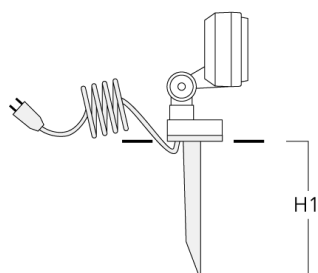

145-0318

FLD131 LED

we-ef

Accessoires d'installation

Piquet à planter EF

Description	Code produit	H1	Poids (kg)
Piquet à planter EF1-2/M5 (FLD100)	145-9196	270	1.00

Socle de montage EM

Description	Code produit	D1	D2	H1	M1	Poids (kg)
EM1-2/M5 socle de montage	145-9200	160	130	200	9	1.10