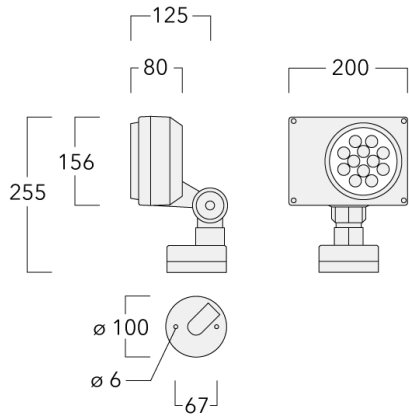

145-0318

FLD131 LED

we-ef

Description

IP66. Classe I. IK07. Corps en fonte d'aluminium. Visserie inox avec traitement PCS. Protection contre la corrosion 5CE. Joint silicone. Verre de sécurité. Lentilles LED en PMMA. Version en 2200K disponible. À préciser lors de la demande de devis.

Poids	2.70 kg
Types photométries	faisceau symétrique, ultra intensif [EE]
Type de Lampes	LED-12/24W / 700 mA - 2700 K
IRC	80
Alimentation électrique	ballast électronique
LEDs	12
Rated input power	27 W
Flux lumineux nominal (lm)	
LED Lumen	270
Total Lumen	3240
Tj	85
Rated lumens (lm)	
LED Lumen	214.2
Total Lumen	2570.2
Ta	25

Spécifications

Description du matériel

Corps	Corps en fonte d'aluminium, visserie inox avec traitement PCS
Lentille	Verre de sécurité
Couleurs	Peinture poudre disponible avec 35 couleurs différents
Joint	Joint silicone CCG®
Visserie	PCS Inox avec revêtement polymère
IP	IP66
IK	IK07
Protection contre la corrosion	5CE