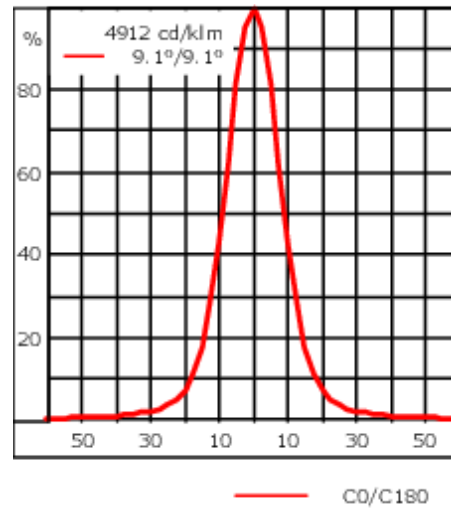

Spécifications

Description du matériel

Corps	Corps en fonte d'aluminium, visserie inox avec traitement PCS
Lentille	Verre de sécurité
Couleurs	RAL9004 Noir de sécurité RAL9007 Aluminium gris RAL7016 Gris anthracite RAL9016 Blanc signalisation
Joint	Joint silicone CCG®
Visserie	PCS Inox avec recouvrement polymère
IP	IP66
IK	IK07
Protection contre la corrosion	5CE

Description électrique

Alimentation électrique	220-240V / 50-60 Hz
Driver	Driver électronique

WE-EF Switzerland AG

Himmelrichstrasse 6, 6003 Luzern - Téléphone: +41 22 752 49 94

info.switzerland@we-ef.com - <https://we-ef.com/ch_fr>

Sous réserve de modifications techniques et d'erreurs. - Généré le 23/11/2024