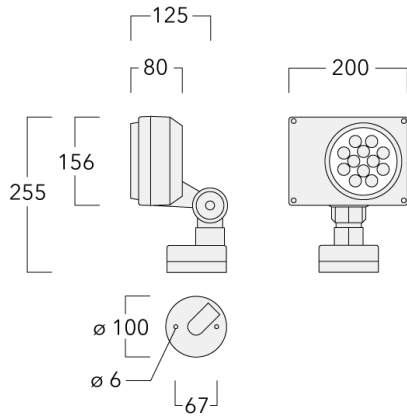

145-0318

FLD131 LED

we-ef

Description

IP66. Classe I. IK07. Corps en fonte d'aluminium. Visserie inox avec traitement PCS. Protection contre la corrosion 5CE. Joint silicone. Verre de sécurité. Lentilles LED en PMMA. Version en 2200K disponible. À préciser lors de la demande de devis.

Poids	2.70 kg
Distribution de la lumière	faisceau symétrique, ultra intensif [EE]
Source lumineuse	LED-12/24W / 700 mA - 2700 K
IRC	80
Alimentation électrique	ballast électronique
LEDs	12
Rated input power	27 W
Flux lumineux nominal (lm)	
LED Lumen	270
Total Lumen	3240
Tj	85
Rated lumens (lm)	
LED Lumen	214.2
Total Lumen	2570.2
Ta	25

Spécifications

Description du matériel

Corps	Corps en fonte d'aluminium, visserie inox avec traitement PCS
Lentille	Verre de sécurité
Couleurs	<div style="display: flex; align-items: center;"> <div style="width: 20px; height: 15px; background-color: black; margin-right: 5px;"></div> RAL9004 Noir de sécurité </div> <div style="display: flex; align-items: center; margin-top: 5px;"> <div style="width: 20px; height: 15px; background-color: gray; margin-right: 5px;"></div> RAL9007 Aluminium gris </div> <div style="display: flex; align-items: center; margin-top: 5px;"> <div style="width: 20px; height: 15px; background-color: darkgray; margin-right: 5px;"></div> RAL7016 Gris anthracite </div> <div style="display: flex; align-items: center; margin-top: 5px;"> <div style="width: 20px; height: 15px; background-color: lightgray; margin-right: 5px;"></div> RAL9016 Blanc signalisation </div>
Joint	Joint silicone CCG®
Visserie	PCS Inox avec recouvrement polymère
IP	IP66
IK	IK07
Protection contre la corrosion	5CE