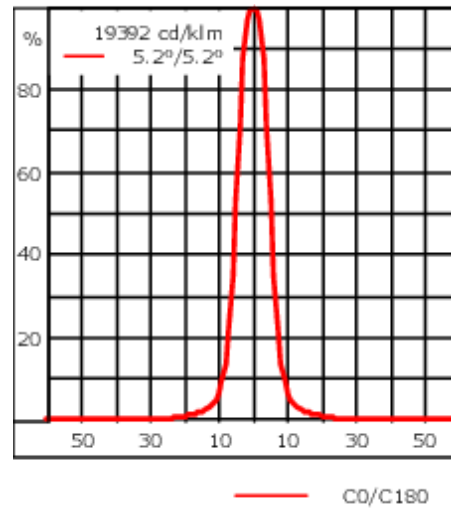

Spécifications

Description du matériel

Corps	Corps en fonte d'aluminium, visserie inox avec traitement PCS
Lentille	Verre de sécurité
Couleurs	Peinture poudre disponible avec 35 couleurs différents
Joint	Joint silicone CCG®
Visserie	PCS Inox avec recouvrement polymère
IP	IP66
IK	IK07
Protection contre la corrosion	5CE

Description électrique

Alimentation électrique	220-240V / 50-60 Hz
Driver	Driver électronique

Informations complémentaires

Durée de vie	Ta=25° L90B10 > 90000h
Classe d'efficacité énergétique	C-D

WE-EF LUMIERE

ZAC de Chesnes Nord, 6 Rue de Brisson, CS80330, 38290 Satolas et Bonce - Téléphone: +33 4 74 99 14 44

info.france@we-ef.com - <https://we-ef.com/fr>

Sous réserve de modifications techniques et d'erreurs. - Généré le 23/10/2024