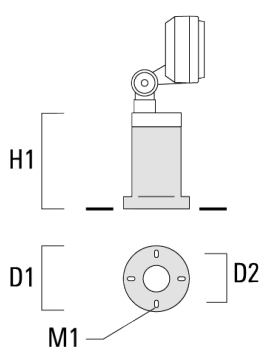

145-0319

FLD131 LED

we-ef

Accessoires d'installation

Piquet à planter EF

Description	Code produit	H1	Poids (kg)
Piquet à planter EF1-2/M5 (FLD100)	145-9196	270	1.00

Socle de montage EM

Description	Code produit	D1	D2	H1	M1	Poids (kg)
EM1-2/M5 socle de montage	145-9200	160	130	200	9	1.10