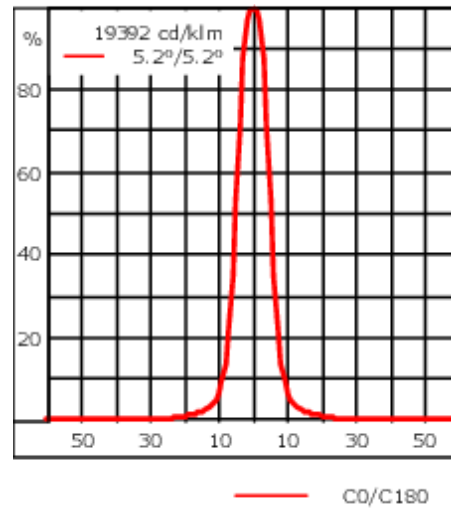

Spécifications

Description du matériel

Corps	Corps en fonte d'aluminium, visserie inox avec traitement PCS
Lentille	Verre de sécurité
Couleurs	Peinture poudre disponible avec 35 couleurs différents
Joint	Joint silicone CCG®
Visserie	PCS Inox avec revêtement polymère
IP	IP66
IK	IK07
Protection contre la corrosion	5CE

Description électrique

Alimentation électrique	220-240V / 50-60 Hz
Driver	Driver électronique

Informations complémentaires

Durée de vie	Ta=25° L90B10 > 90000h
Classe d'efficacité énergétique	C-D

WE-EF LUMIERE

ZAC de Chesnes Nord, 6 Rue de Brisson, CS80330, 38290 Satolas et Bonce - Téléphone: +33 4 74 99 14 44
info.france@we-ef.com - <https://we-ef.com/fr>

Sous réserve de modifications techniques et d'erreurs. - Généré le 23/11/2024