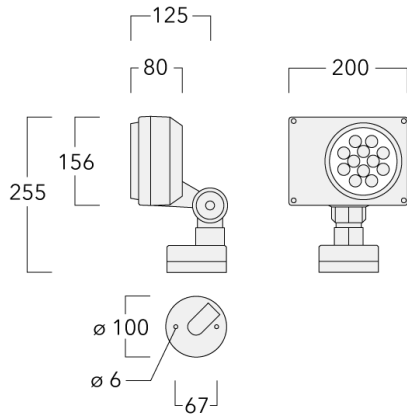

Spécifications

Description du matériel

Corps	Corps en fonte d'aluminium, visserie inox avec traitement PCS
Lentille	Verre de sécurité
Couleurs	Peinture poudre disponible avec 35 couleurs différents
Joint	Joint silicone CCG®
Visserie	PCS Inox avec recouvrement polymère
IP	IP66
IK	IK07
Protection contre la corrosion	5CE

Description électrique

Alimentation électrique	220-240V / 50-60 Hz
Driver	Driver électronique

Informations complémentaires

Durée de vie	Ta=25° L90B10 > 90000h
Classe d'efficacité énergétique	C-D

WE-EF LUMIERE

ZAC de Chesnes Nord, 6 Rue de Brisson, CS80330, 38290 Satolas et Bonce - Téléphone: +33 4 74 99 14 44

info.france@we-ef.com - <https://we-ef.com/fr>

Sous réserve de modifications techniques et d'erreurs. - Généré le 23/10/2024