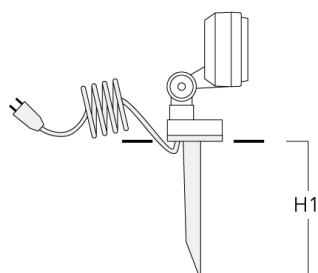

145-0319

FLD131 LED

we-ef

Accessoires d'installation

Piquet à planter EF

Description	Code produit	H1	Poids (kg)
Piquet à planter EF1-2/M5 (FLD100)	145-9196	270	1.00

Socle de montage EM

Description	Code produit	D1	D2	H1	M1	Poids (kg)
EM1-2/M5 socle de montage	145-9200	160	130	200	9	1.10