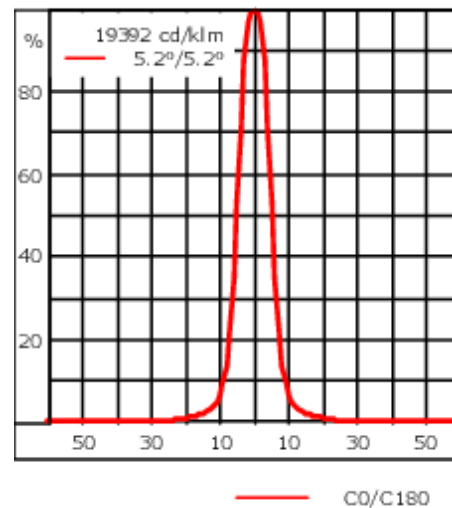

Spécifications

Description du matériel

Corps	Corps en fonte d'aluminium, visserie inox avec traitement PCS
Lentille	Verre de sécurité
Couleurs	RAL9004 Noir de sécurité RAL9007 Aluminium gris RAL7016 Gris anthracite RAL9016 Blanc signalisation
Joint	Joint silicone CCG®
Visserie	PCS Inox avec recouvrement polymère
IP	IP66
IK	IK07
Protection contre la corrosion	5CE

Description électrique

Alimentation électrique	220-240V / 50-60 Hz
Driver	Driver électronique

WE-EF Switzerland AG

Himmelrichstrasse 6, 6003 Luzern - Téléphone: +41 22 752 49 94

info.switzerland@we-ef.com - <https://we-ef.com/ch_fr>

Sous réserve de modifications techniques et d'erreurs. - Généré le 23/11/2024