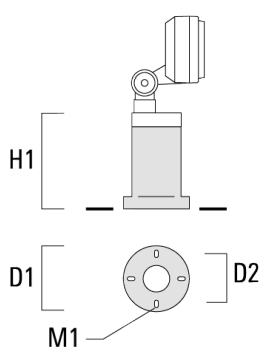

Piquet à planter EF

Description	Référence	H1	Poids (kg)
Piquet à planter EF1-2/M5 (FLD100)	145-9196	270	1.00

Socle de montage EM

Description	Référence	D1	D2	H1	M1	Poids (kg)
EM1-2/M5 socle de montage	145-9200	160	130	200	9	1.10