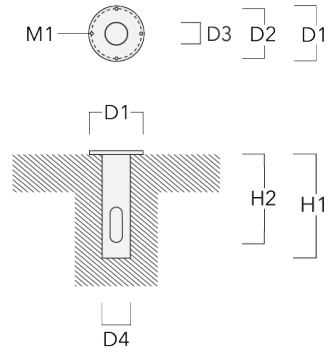

Specifications

Material description

| | |
|----------------------|--|
| Body | Marine-grade, all-aluminium construction |
| Lens | Polycarbonate |
| Colours | <div style="display: flex; align-items: center;"> <div style="width: 20px; height: 15px; background-color: black; margin-right: 5px;"></div> RAL9004 Signal black </div> <div style="display: flex; align-items: center; margin-top: 5px;"> <div style="width: 20px; height: 15px; background-color: #cccccc; margin-right: 5px;"></div> RAL9006 White aluminium </div> <div style="display: flex; align-items: center; margin-top: 5px;"> <div style="width: 20px; height: 15px; background-color: #808080; margin-right: 5px;"></div> RAL9007 Grey aluminium </div> <div style="display: flex; align-items: center; margin-top: 5px;"> <div style="width: 20px; height: 15px; background-color: #333333; margin-right: 5px;"></div> RAL7016 Anthracite grey </div> <div style="display: flex; align-items: center; margin-top: 5px;"> <div style="width: 20px; height: 15px; background-color: #e0e0e0; margin-right: 5px;"></div> RAL9016 Traffic white </div> |
| Gasket | Silicone CCG® Controlled Compression Gasket |
| Fasteners | PCS Polymer Coated Stainless Steel Hardware |
| Ingress protection | IP66 |
| Impact resistance | IK10 |
| Corrosion resistance | 5CE |

<https://we-ef.com/uk>

Subject to technical changes and errors. - Generated on 23/10/2024

Mounting Accessories

Planted root

| Description | Part ID | D1 | D2 | D3 | D4 | H1 | H2 | M1 | Weight(kg) |
|-------------------|----------|-----|-----|-----|-----|-----|-----|----|------------|
| Planted root ESV4 | 300-0461 | 145 | 130 | 102 | 108 | 400 | 350 | 8 | 7.05 |