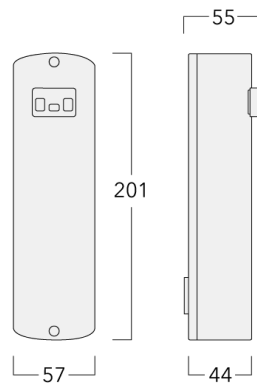

117-0320

ZFY230 LED-FT

we-ef

Eco Step Dim® Motion

Beschreibung	Artikelnummer	Weitere Informationen

Eco Step Dim® Motion - Linked-
Primary

430-0030

Eco Step Dim® Motion - Linked-
Secondary

430-0031