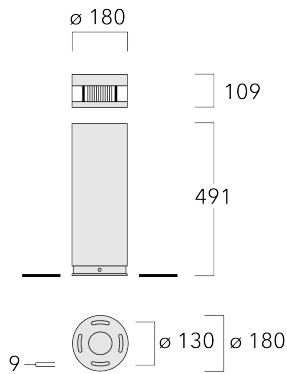

Variante mit Eco Step Dim® Motion erhältlich, bei Bestellung bitte angeben.

Lieferung als komplette Leuchte (Leuchtenkopf und Standrohr). Bitte beachten: Für die lichttechnische Berechnung ist die Angabe der Standrohrhöhe erforderlich.

Gewicht	7.80 kg
Lichtverteilung	symmetrisch [C60]
Lichtquelle	LED-FT-12W / 350 mA - 2700 K
CRI	80
Netz	EVG
LEDs	1
Bemessungsleistung	14 W

Bemessungslichtstrom (lm)

LED Lumen	710.6
Total Lumen	710.6
Ta	25

Nominal Lichtstrom (lm)

LED Lumen	1920
Total Lumen	1920
Tc	25

Spezifikationen

Materialbeschreibung

Gehäuse	Korrosionsbeständiges Aluminium
Abdeckung	Polycarbonat Abdeckung
Farben	<div style="display: flex; align-items: center;"> <div style="width: 20px; height: 15px; background-color: black; margin-right: 5px;"></div> RAL9004 Signalschwarz </div> <div style="display: flex; align-items: center; margin-top: 5px;"> <div style="width: 20px; height: 15px; background-color: #cccccc; margin-right: 5px;"></div> RAL9006 Weißaluminium </div> <div style="display: flex; align-items: center; margin-top: 5px;"> <div style="width: 20px; height: 15px; background-color: #808080; margin-right: 5px;"></div> RAL9007 Graualuminium </div> <div style="display: flex; align-items: center; margin-top: 5px;"> <div style="width: 20px; height: 15px; background-color: #333333; margin-right: 5px;"></div> RAL7016 Anthrazitgrau </div> <div style="display: flex; align-items: center; margin-top: 5px;"> <div style="width: 20px; height: 15px; background-color: #e0e0e0; margin-right: 5px;"></div> RAL9016 Verkehrsweiß </div>
Dichtung	CCG® Silikondichtung
Schrauben	PCS beschichtete Edelstahlschrauben
Schutzart	IP66
Schlagfestigkeit	IK10
Korrosionsbeständigkeit	5CE