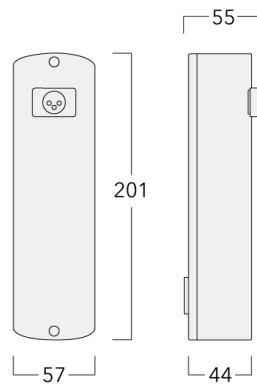

WE-EF LEUCHTEN GmbH

Töpinger Straße 16, 29646 Bispingen, Germany - Tel: +49 5194 909-0

info.germany@we-ef.com - <https://we-ef.com/de>

Technische Änderungen und Irrtümer vorbehalten. - Erstellt am 23.11.2024