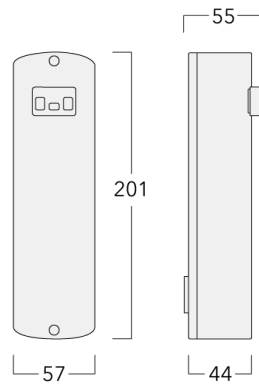

117-0320

ZFY230 LED-FT

we-ef

Beschreibung	Artikelnummer	Weitere Informationen
Eco Step Dim® Motion - Stand-Alone	430-0037	Eco Step Dim® Motion Stand-Alone – Jede Leuchte hat einen Bewegungsmelder, der detektiert und unabhängig von seinem Nachbarn reagiert. Dies ermöglicht größere Abstände zwischen den Leuchten zur maximalen Energieeinsparung.

WE-EF LEUCHTEN GmbH

Töpinger Straße 16, 29646 Bispingen, Germany - Tel: +49 5194 909-0

info.germany@we-ef.com - <https://we-ef.com/de>

Technische Änderungen und Irrtümer vorbehalten. - Erstellt am 23.11.2024

8 von 8