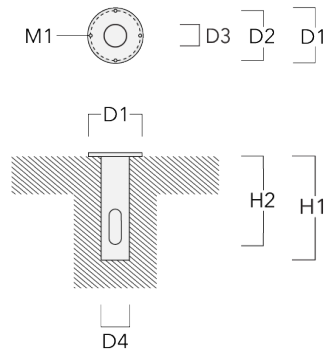

117-0320

ZFY230 LED-FT

we-ef

Montagezubehör

Erdstück

Beschreibung	Artikelnummer	D1	D2	D3	D4	H1	H2	M1	Gewicht (kg)
Erdstück ESV4	300-0461	145	130	60	89	400	350	8	3.83

117-0320

ZFY230 LED-FT