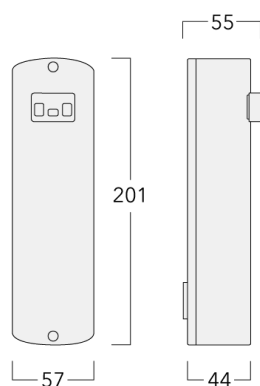

Eco Step Dim® Motion

Description	Référence	Informations complémentaires
Eco Step Dim® Motion - Linked-Primary	430-0030