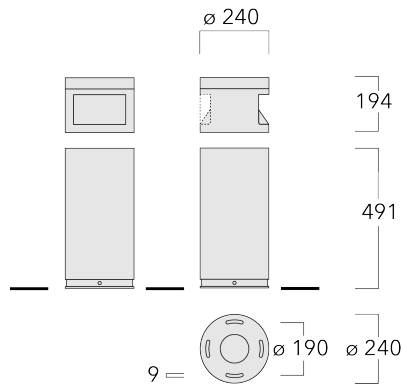

117-0329

CFY259 LED - 685 mm

we-ef

Spezifikationen

Materialbeschreibung

Gehäuse	Korrosionsbeständiges Aluminium
Abdeckung	Satiniertes Sicherheitsglas
Farben	RAL9004 Signalschwarz RAL9007 Graualuminium RAL7016 Anthrazitgrau RAL9016 Verkehrsweiß
Dichtung	CCG® Silikondichtung
Schrauben	PCS beschichtete Edelstahlschrauben
Schutzart	IP66
Schlagfestigkeit	IK10
Korrosionsbeständigkeit	5CE

Elektrische Beschreibung

Netz	220-240V / 50-60 Hz
Netzgerät / Vorschaltgerät	Standard. Variante mit DALI erhältlich, bei Bestellung bitte angeben.

Weitere Informationen

Lebensdauer	Ta=25° L90B10 > 90000h
Energieeffizienzklasse	D (Lichtquelle)

WE-EF Switzerland AG

Himmelrichstrasse 6, 6003 Luzern - Tel: +41 41 210 49 95
info.switzerland@we-ef.com - <https://we-ef.com/ch_de>
Technische Änderungen und Irrtümer vorbehalten. - Erstellt am 08.06.2025