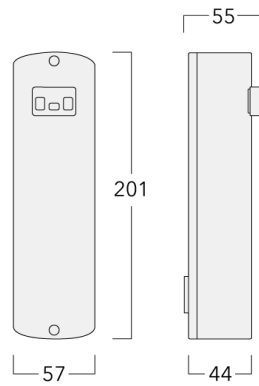

117-0329

CFY259 LED - 685 mm

we-ef

Beschreibung	Artikelnummer	Weitere Informationen
Eco Step Dim® Motion - Stand-Alone	430-0037	Eco Step Dim® Motion Stand-Alone - Jede Leuchte hat einen Bewegungsmelder, der detektiert und unabhängig von seinem Nachbarn reagiert. Dies ermöglicht größere Abstände zwischen den Leuchten zur maximalen Energieeinsparung.

WE-EF Switzerland AG

Himmelrichstrasse 6, 6003 Luzern - Tel: +41 41 210 49 95

info.switzerland@we-ef.com - <https://we-ef.com/ch_de>

Technische Änderungen und Irrtümer vorbehalten. - Erstellt am 08.06.2025