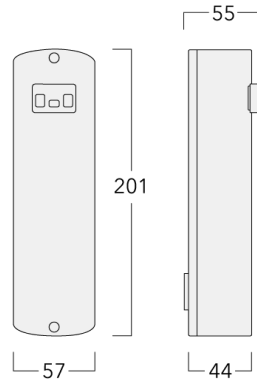

117-0329

CFY259 LED - 685 mm

we-ef

Steuerung

Eco Step Dim® Motion

Beschreibung	Artikelnummer	Weitere Informationen
Eco Step Dim® Motion - Linked-Primary	430-0030	

Eco Step Dim® Motion - Linked-Secondary	430-0031