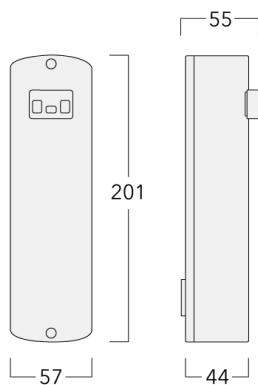

117-0329

CFY259 LED - 685 mm

we-ef

Control

Eco Step Dim® Motion

Description	Référence	Informations complémentaires
Eco Step Dim® Motion - Linked-Primary	430-0030	

Eco Step Dim® Motion - Linked-Secondary	430-0031