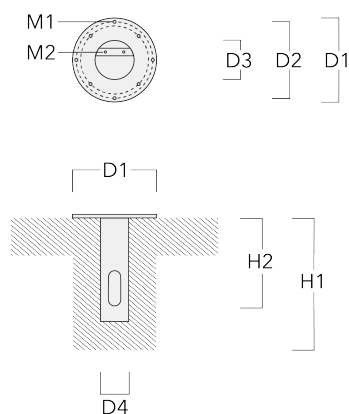

117-0329

CFY259 LED - 685 mm

we-ef

Accessoires d'installation

Base à enterrer

Description	Référence	D1	D2	D3	D4	H1	H2	M1	M2	Poids (kg)
Base à enterrer ESV4	300-0464	220	190	102	108	400	350	8	6	4.30

WE-EF Switzerland AG

Himmelrichstrasse 6, 6003 Luzern - Téléphone: +41 22 752 49 94

info.switzerland@we-ef.com - <https://we-ef.com/ch_fr>

Sous réserve de modifications techniques et d'erreurs. - Généré le 19/04/2025