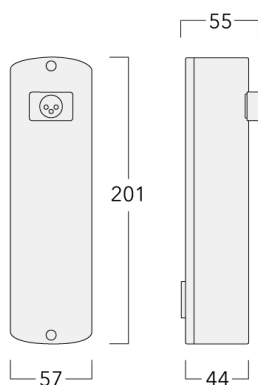

WE-EF Switzerland AG

Himmelrichstrasse 6, 6003 Luzern - Téléphone: +41 22 752 49 94

info.switzerland@we-ef.com - <https://we-ef.com/ch_fr>

Sous réserve de modifications techniques et d'erreurs. - Généré le 19/04/2025