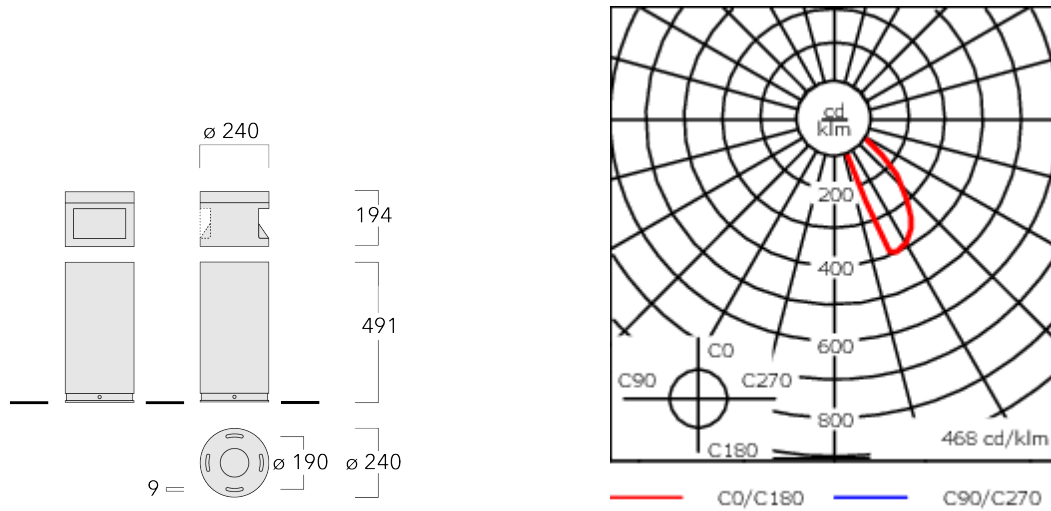

117-0329

CFY259 LED - 685 mm

we-ef

Spécifications

Description du matériel

Corps	Corps en fonte d'aluminium, visserie inox avec traitement PCS
Lentille	verre givré
Couleurs	RAL9004 Noir de sécurité RAL9007 Aluminium gris RAL7016 Gris anthracite RAL9016 Blanc signalisation
Joint	Joint silicone CCG®
Visserie	PCS Inox avec recouvrement polymère
IP	IP66
IK	IK10
Protection contre la corrosion	5CE

Description électrique

Alimentation électrique	220-240V / 50-60 Hz
Driver	Standard - version DALI disponible en option

WE-EF Switzerland AG

Himmelrichstrasse 6, 6003 Luzern - Téléphone: +41 22 752 49 94

info.switzerland@we-ef.com - <https://we-ef.com/ch_fr>

Sous réserve de modifications techniques et d'erreurs. - Généré le 19/04/2025