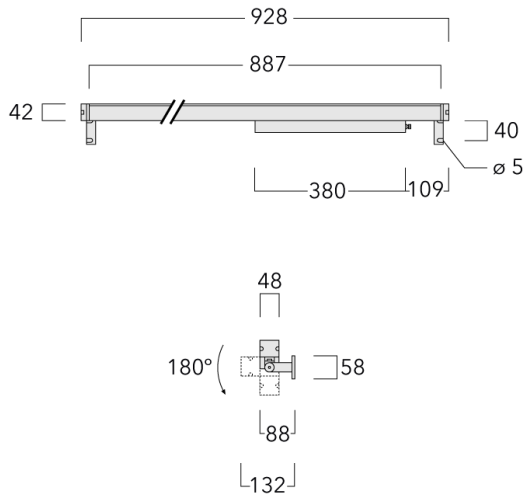

Description

Appliques murales linéaires. Lentilles pour faisceaux extensif, médium, intensif, ultra intensif 'cut-off'.

IP67, Classe I. Corps en fonte d'aluminium. Visserie inox avec traitement PCS. Protection contre la corrosion 5CE. Joint silicone. Câble d'alimentation de 1.2m monté, scellé et résiné en usine. Inclinaison à 180 °.

Alimentation (driver) déportée avec interface DALI.

Alimentation déportée disponible sur demande.

| | |
|----------------------------|------------------------------------|
| Poids | 3.25 kg |
| Distribution de la lumière | Linéaire extensif, symétrique [LB] |
| Source lumineuse | LED-48/30W / 225 mA - 2700 K |
| IRC | 80 |
| Alimentation électrique | ballast électronique |
| LEDs | 48 |
| Rated input power | 33.5 W |

Spécifications

Description du matériel

| | |
|--------------------------------|--|
| Corps | Corps en fonte d'aluminium, visserie inox avec traitement PCS |
| Lentille | PMMA |
| Couleurs | <div style="display: flex; align-items: center;"> <div style="width: 20px; height: 10px; background-color: black; margin-right: 5px;"></div> RAL9004 Noir de sécurité </div> <div style="display: flex; align-items: center; margin-top: 5px;"> <div style="width: 20px; height: 10px; background-color: gray; margin-right: 5px;"></div> RAL9007 Aluminium gris </div> <div style="display: flex; align-items: center; margin-top: 5px;"> <div style="width: 20px; height: 10px; background-color: darkgray; margin-right: 5px;"></div> RAL7016 Gris anthracite </div> <div style="display: flex; align-items: center; margin-top: 5px;"> <div style="width: 20px; height: 10px; background-color: lightgray; margin-right: 5px;"></div> RAL9016 Blanc signalisation </div> |
| Joint | Joint silicone |
| Visserie | Visserie inox avec traitement PCS |
| IP | IP67 |
| IK | IK09 |
| Protection contre la corrosion | 5CE |