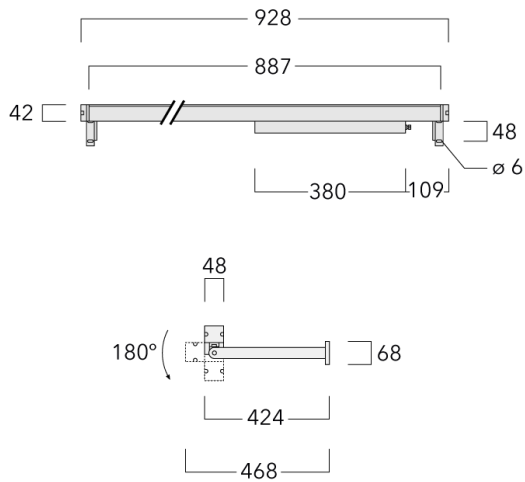

187-0550

VLR130 [LA10]

we-ef

Beschreibung

IP67, SKI. IK09. Korrosionsbeständiges Aluminium. PCS beschichtete Edelstahlschrauben. 5CE Korrosionsschutz. Silikondichtung. PMMA Abdeckung. Lineare PMMA LED Linse. 1,2 m Anschlussleitung, UV-stabilisiert und PVC frei. Die Leuchte ist fertig vorverdrahtet und braucht zur Installation nicht geöffnet werden, sie ist stufenlos um 180° neigbar. Integrierter LED Treiber mit DALI Interface.

Ausführung mit separatem LED-Treiber auf Anfrage.

Gewicht	3.25 kg
Lichtverteilung	asymmetrisch linear, wallwash [LA10]
Lichtquelle	LED-48/30W / 225 mA - 2700 K
CRI	80
Netz	EVG
LEDs	48
Bemessungsleistung	33.5 W

Nominal Lichtstrom (lm)

LED Lumen	90
Total Lumen	4320
Tj	85

Bemessungslichtstrom (lm)

LED Lumen	64.1
Total Lumen	3074.8
Ta	25

WE-EF Switzerland AG

Himmelrichstrasse 6, 6003 Luzern - Tel: +41 41 210 49 95

info.switzerland@we-ef.com - https://we-ef.com/ch_de

Technische Änderungen und Irrtümer vorbehalten. - Erstellt am 23.10.2024

Spezifikationen

Materialbeschreibung

Gehäuse	Korrosionsbeständiges Aluminium
Abdeckung	PMMA
Farben	<div style="display: flex; align-items: center;"> <div style="width: 20px; height: 10px; background-color: black; margin-right: 5px;"></div> RAL9004 Signalschwarz </div> <div style="display: flex; align-items: center; margin-top: 5px;"> <div style="width: 20px; height: 10px; background-color: gray; margin-right: 5px;"></div> RAL9007 Graualuminium </div> <div style="display: flex; align-items: center; margin-top: 5px;"> <div style="width: 20px; height: 10px; background-color: darkgray; margin-right: 5px;"></div> RAL7016 Anthrazitgrau </div> <div style="display: flex; align-items: center; margin-top: 5px;"> <div style="width: 20px; height: 10px; background-color: lightgray; margin-right: 5px;"></div> RAL9016 Verkehrsweiß </div>
Dichtung	Silikondichtung
Schrauben	PCS beschichtete Edelstahlschrauben
Schutzart	IP67
Schlagfestigkeit	IK09
Korrosionsbeständigkeit	5CE