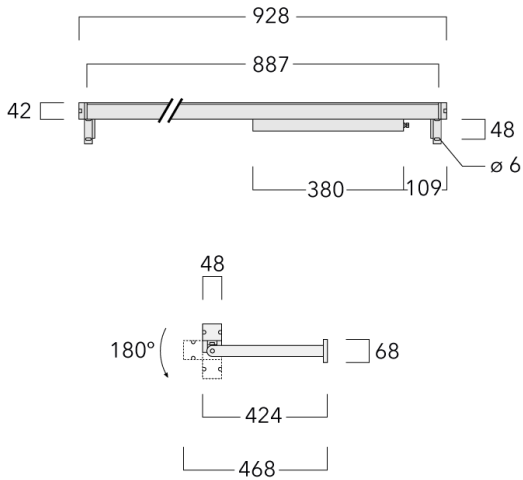

Spécifications

Description du matériel

Corps	Corps en fonte d'aluminium, visserie inox avec traitement PCS
Lentille	PMMA
Couleurs	RAL9004 Noir de sécurité RAL9007 Aluminium gris RAL7016 Gris anthracite RAL9016 Blanc signalisation
Joint	Joint silicone
Visserie	Visserie inox avec traitement PCS
IP	IP67
IK	IK09
Protection contre la corrosion	5CE

Description électrique

Alimentation électrique	220-240V / 50-60 Hz
Driver	Driver électronique avec interface DALI