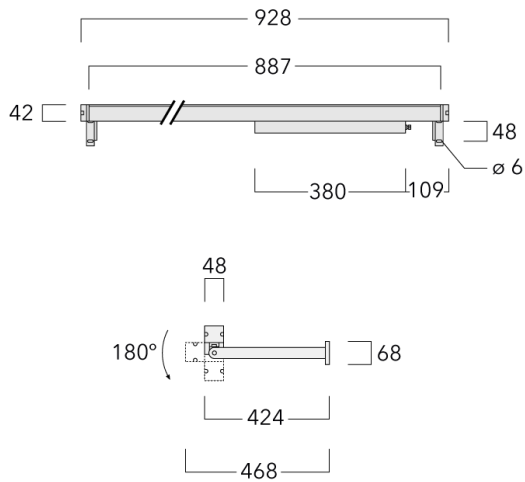

Spécifications

Description du matériel

Corps	Corps en fonte d'aluminium, visserie inox avec traitement PCS
Lentille	PMMA
Couleurs	RAL9004 Noir de sécurité RAL9007 Aluminium gris RAL7016 Gris anthracite RAL9016 Blanc signalisation
Joint	Joint silicone
Visserie	Visserie inox avec traitement PCS
IP	IP67
IK	IK09
Protection contre la corrosion	5CE

Description électrique

Alimentation électrique	220-240V / 50-60 Hz
Driver	Driver électronique avec interface DALI

WE-EF Switzerland AG

Himmelrichstrasse 6, 6003 Luzern - Téléphone: +41 22 752 49 94

info.switzerland@we-ef.com - <https://we-ef.com/ch_fr>

Sous réserve de modifications techniques et d'erreurs. - Généré le 23/10/2024