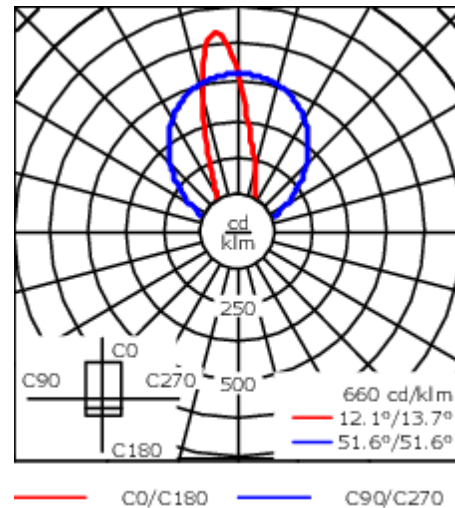

Spécifications

Description du matériel

Corps	Corps en fonte d'aluminium, visserie inox avec traitement PCS
Lentille	PMMA
Couleurs	RAL9004 Noir de sécurité RAL9007 Aluminium gris RAL7016 Gris anthracite RAL9016 Blanc signalisation
Joint	Joint silicone
Visserie	Visserie inox avec traitement PCS
IP	IP67
IK	IK09
Protection contre la corrosion	5CE

Description électrique

Alimentation électrique	220-240V / 50-60 Hz
Driver	Driver électronique avec interface DALI

WE-EF Switzerland AG

Himmelrichstrasse 6, 6003 Luzern - Téléphone: +41 22 752 49 94

info.switzerland@we-ef.com - <https://we-ef.com/ch_fr>

Sous réserve de modifications techniques et d'erreurs. - Généré le 23/10/2024