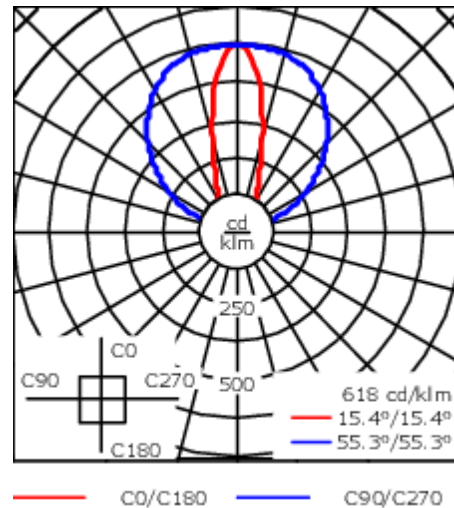

Beschreibung

IP67, SKI. IK09. Korrosionsbeständiges Aluminium. PCS beschichtete Edelstahlschrauben. 5CE Korrosionsschutz. Silikondichtung. PMMA Abdeckung. Lineare PMMA LED Linse. 1,2 m Anschlussleitung, UV-stabilisiert und PVC frei. Die Leuchte ist fertig vorverdrahtet und muss zur Installation nicht geöffnet werden, sie ist stufenlos um 180° neigbar. Integrierter LED Treiber mit DALI Interface.

Ausführung mit separatem LED-Treiber auf Anfrage.

Gewicht	4.00 kg
Lichtverteilung	symmetrisch linear, mediumstrahlend [LM]
Lichtquelle	LED-64/40W / 225 mA - 2700 K
CRI	80
Netz	EVG
LEDs	64
Bemessungsleistung	44 W
Nominal Lichtstrom (lm)	
LED Lumen	90
Total Lumen	5760
Tj	85
Bemessungslichtstrom (lm)	
LED Lumen	66.9
Total Lumen	4280.8
Ta	25

Spezifikationen

Materialbeschreibung

Gehäuse	Korrosionsbeständiges Aluminium
Abdeckung	PMMA
Farben	<div style="display: flex; align-items: center;"> <div style="width: 20px; height: 10px; background-color: black; margin-right: 5px;"></div> RAL9004 Signalschwarz </div> <div style="display: flex; align-items: center; margin-top: 5px;"> <div style="width: 20px; height: 10px; background-color: gray; margin-right: 5px;"></div> RAL9007 Graualuminium </div> <div style="display: flex; align-items: center; margin-top: 5px;"> <div style="width: 20px; height: 10px; background-color: darkgray; margin-right: 5px;"></div> RAL7016 Anthrazitgrau </div> <div style="display: flex; align-items: center; margin-top: 5px;"> <div style="width: 20px; height: 10px; background-color: lightgray; margin-right: 5px;"></div> RAL9016 Verkehrsweiß </div>
Dichtung	Silikondichtung
Schrauben	PCS beschichtete Edelstahlschrauben
Schutzart	IP67
Schlagfestigkeit	IK09
Korrosionsbeständigkeit	5CE