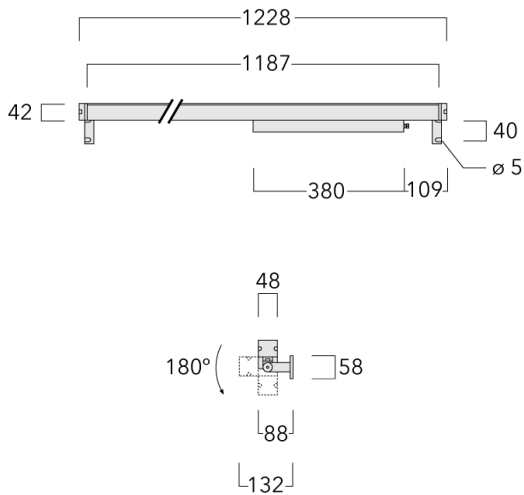

Beschreibung

IP67, SKI. IK09. Korrosionsbeständiges Aluminium. PCS beschichtete Edelstahlschrauben. 5CE Korrosionsschutz. Silikondichtung. PMMA Abdeckung. Lineare PMMA LED Linse. 1,2 m Anschlussleitung, UV-stabilisiert und PVC frei. Die Leuchte ist fertig vorverdrahtet und muss zur Installation nicht geöffnet werden, sie ist stufenlos um 180° neigbar. Integrierter LED Treiber mit DALI Interface.

Ausführung mit separatem LED-Treiber auf Anfrage.

Gewicht	4.00 kg
Lichtverteilung	symmetrisch linear, mediumstrahlend [LM]
Lichtquelle	LED-64/40W / 225 mA - 2700 K
CRI	80
Netz	EVG
LEDs	64
Bemessungsleistung	44 W
Nominal Lichtstrom (lm)	
LED Lumen	90
Total Lumen	5760
Tj	85
Bemessungslichtstrom (lm)	
LED Lumen	66.9
Total Lumen	4280.8
Ta	25

Spezifikationen

Materialbeschreibung

Gehäuse	Korrosionsbeständiges Aluminium
Abdeckung	PMMA
Farben	<div style="display: flex; align-items: center;"> <div style="width: 20px; height: 10px; background-color: black; margin-right: 5px;"></div> RAL9004 Signalschwarz </div> <div style="display: flex; align-items: center; margin-top: 5px;"> <div style="width: 20px; height: 10px; background-color: gray; margin-right: 5px;"></div> RAL9007 Graualuminium </div> <div style="display: flex; align-items: center; margin-top: 5px;"> <div style="width: 20px; height: 10px; background-color: darkgray; margin-right: 5px;"></div> RAL7016 Anthrazitgrau </div> <div style="display: flex; align-items: center; margin-top: 5px;"> <div style="width: 20px; height: 10px; background-color: lightgray; margin-right: 5px;"></div> RAL9016 Verkehrsweiß </div>
Dichtung	Silikondichtung
Schrauben	PCS beschichtete Edelstahlschrauben
Schutzart	IP67
Schlagfestigkeit	IK09
Korrosionsbeständigkeit	5CE