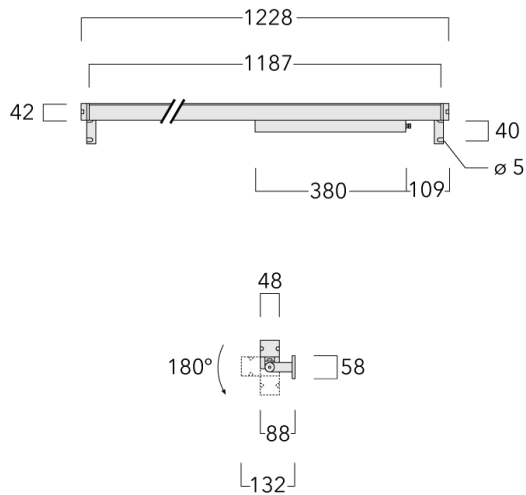

Description

Appliques murales linéaires. Lentilles pour faisceaux extensif, médium, intensif, ultra intensif 'cut-off'.

IP67, Classe I. IK09. Corps en fonte d'aluminium. Visserie inox avec traitement PCS. Protection contre la corrosion 5CE. Joint silicone. Câble d'alimentation de 1.2m monté, scellé et résiné en usine. Connecteur IP68. Inclinaison à 180 °.

Alimentation (driver) déportée avec interface DALI.

Alimentation déportée disponible sur demande.

Poids	4.00 kg
Distribution de la lumière	Linéaire médium, symétrique [LM]
Source lumineuse	LED-64/40W / 225 mA - 2700 K
IRC	80
Alimentation électrique	ballast électronique
LEDs	64
Rated input power	44 W

Flux lumineux nominal (lm)

LED Lumen	90
Total Lumen	5760
Tj	85

Rated lumens (lm)

LED Lumen	66.9
Total Lumen	4280.8
Ta	25

Spécifications

Description du matériel

Corps	Corps en fonte d'aluminium, visserie inox avec traitement PCS
Lentille	PMMA
Couleurs	<div style="display: flex; align-items: center;"> <div style="width: 20px; height: 10px; background-color: black; margin-right: 5px;"></div> RAL9004 Noir de sécurité </div> <div style="display: flex; align-items: center; margin-top: 5px;"> <div style="width: 20px; height: 10px; background-color: gray; margin-right: 5px;"></div> RAL9007 Aluminium gris </div> <div style="display: flex; align-items: center; margin-top: 5px;"> <div style="width: 20px; height: 10px; background-color: darkgray; margin-right: 5px;"></div> RAL7016 Gris anthracite </div> <div style="display: flex; align-items: center; margin-top: 5px;"> <div style="width: 20px; height: 10px; background-color: lightgray; margin-right: 5px;"></div> RAL9016 Blanc signalisation </div>
Joint	Joint silicone
Visserie	Visserie inox avec traitement PCS
IP	IP67
IK	IK09
Protection contre la corrosion	5CE