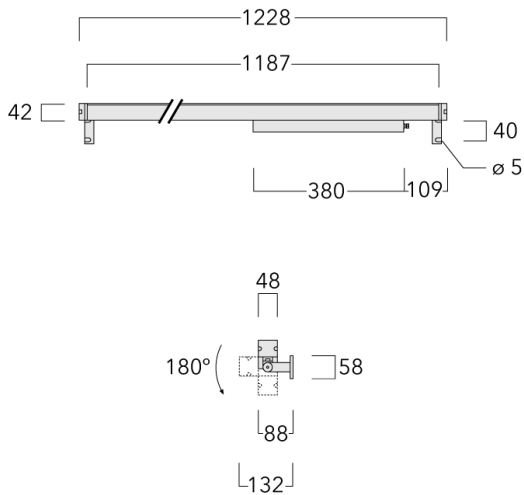

Beschreibung

IP67, SKI. IK09. Korrosionsbeständiges Aluminium. PCS beschichtete Edelstahlschrauben. 5CE Korrosionsschutz. Silikondichtung. PMMA Abdeckung. Lineare PMMA LED Linse. 1,2 m Anschlussleitung, UV-stabilisiert und PVC frei. Die Leuchte ist fertig vorverdrahtet und muss zur Installation nicht geöffnet werden, sie ist stufenlos um 180° neigbar. Integrierter LED Treiber mit DALI Interface.

Ausführung mit separatem LED-Treiber auf Anfrage.

Gewicht	4.00 kg
Lichtverteilung	symmetrisch linear, extrem engstrahlend [LEE]
Lichtquelle	LED-64/40W / 225 mA - 2700 K
CRI	80
Netz	EVG
LEDs	64
Bemessungsleistung	44 W
Nominal Lichtstrom (lm)	
LED Lumen	90
Total Lumen	5760
Tj	85
Bemessungslichtstrom (lm)	
LED Lumen	75.2
Total Lumen	4811.9
Ta	25

Spezifikationen

Materialbeschreibung

Gehäuse	Korrosionsbeständiges Aluminium
Abdeckung	PMMA
Farben	<div style="display: flex; align-items: center;"> <div style="width: 20px; height: 10px; background-color: black; margin-right: 5px;"></div> RAL9004 Signalschwarz </div> <div style="display: flex; align-items: center; margin-top: 5px;"> <div style="width: 20px; height: 10px; background-color: gray; margin-right: 5px;"></div> RAL9007 Graualuminium </div> <div style="display: flex; align-items: center; margin-top: 5px;"> <div style="width: 20px; height: 10px; background-color: darkgray; margin-right: 5px;"></div> RAL7016 Anthrazitgrau </div> <div style="display: flex; align-items: center; margin-top: 5px;"> <div style="width: 20px; height: 10px; background-color: lightgray; margin-right: 5px;"></div> RAL9016 Verkehrsweiß </div>
Dichtung	Silikondichtung
Schrauben	PCS beschichtete Edelstahlschrauben
Schutzart	IP67
Schlagfestigkeit	IK09
Korrosionsbeständigkeit	5CE