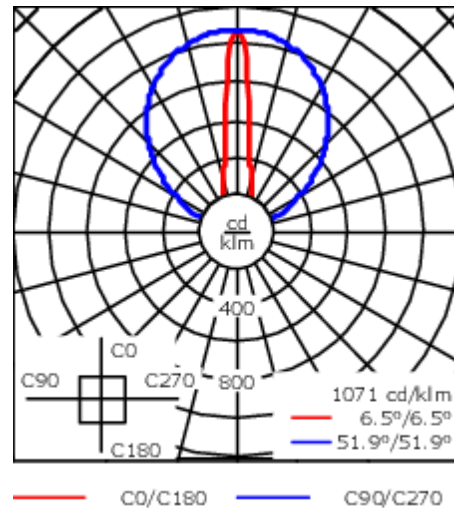

Beschreibung

IP67, SKI. IK09. Korrosionsbeständiges Aluminium. PCS beschichtete Edelstahlschrauben. 5CE Korrosionsschutz. Silikondichtung. PMMA Abdeckung. Lineare PMMA LED Linse. 1,2 m Anschlussleitung, UV-stabilisiert und PVC frei. Die Leuchte ist fertig vorverdrahtet und muss zur Installation nicht geöffnet werden, sie ist stufenlos um 180° neigbar. Integrierter LED Treiber mit DALI Interface.

Ausführung mit separatem LED-Treiber auf Anfrage.

Gewicht	4.00 kg
Lichtverteilung	symmetrisch linear, extrem engstrahlend [LEE]
Lichtquelle	LED-64/40W / 225 mA - 2700 K
CRI	80
Netz	EVG
LEDs	64
Bemessungsleistung	44 W
Nominal Lichtstrom (lm)	
LED Lumen	90
Total Lumen	5760
Tj	85
Bemessungslichtstrom (lm)	
LED Lumen	75.2
Total Lumen	4811.9
Ta	25

Spezifikationen

Materialbeschreibung

Gehäuse	Korrosionsbeständiges Aluminium
Abdeckung	PMMA
Farben	<div style="display: flex; align-items: center;"> <div style="width: 20px; height: 10px; background-color: black; margin-right: 5px;"></div> RAL9004 Signalschwarz </div> <div style="display: flex; align-items: center; margin-top: 5px;"> <div style="width: 20px; height: 10px; background-color: gray; margin-right: 5px;"></div> RAL9007 Graualuminium </div> <div style="display: flex; align-items: center; margin-top: 5px;"> <div style="width: 20px; height: 10px; background-color: darkgray; margin-right: 5px;"></div> RAL7016 Anthrazitgrau </div> <div style="display: flex; align-items: center; margin-top: 5px;"> <div style="width: 20px; height: 10px; background-color: lightgray; margin-right: 5px;"></div> RAL9016 Verkehrsweiß </div>
Dichtung	Silikondichtung
Schrauben	PCS beschichtete Edelstahlschrauben
Schutzart	IP67
Schlagfestigkeit	IK09
Korrosionsbeständigkeit	5CE