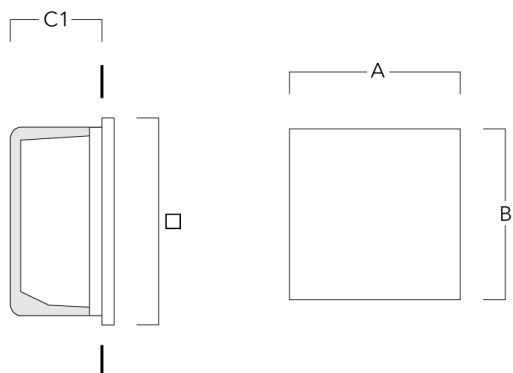

Accessoires d'installation

Pots d'encastrement

Description	Référence	A	B	C1	C
Pots d'encastrement BQR35-I	197-0129	272	272	125	125