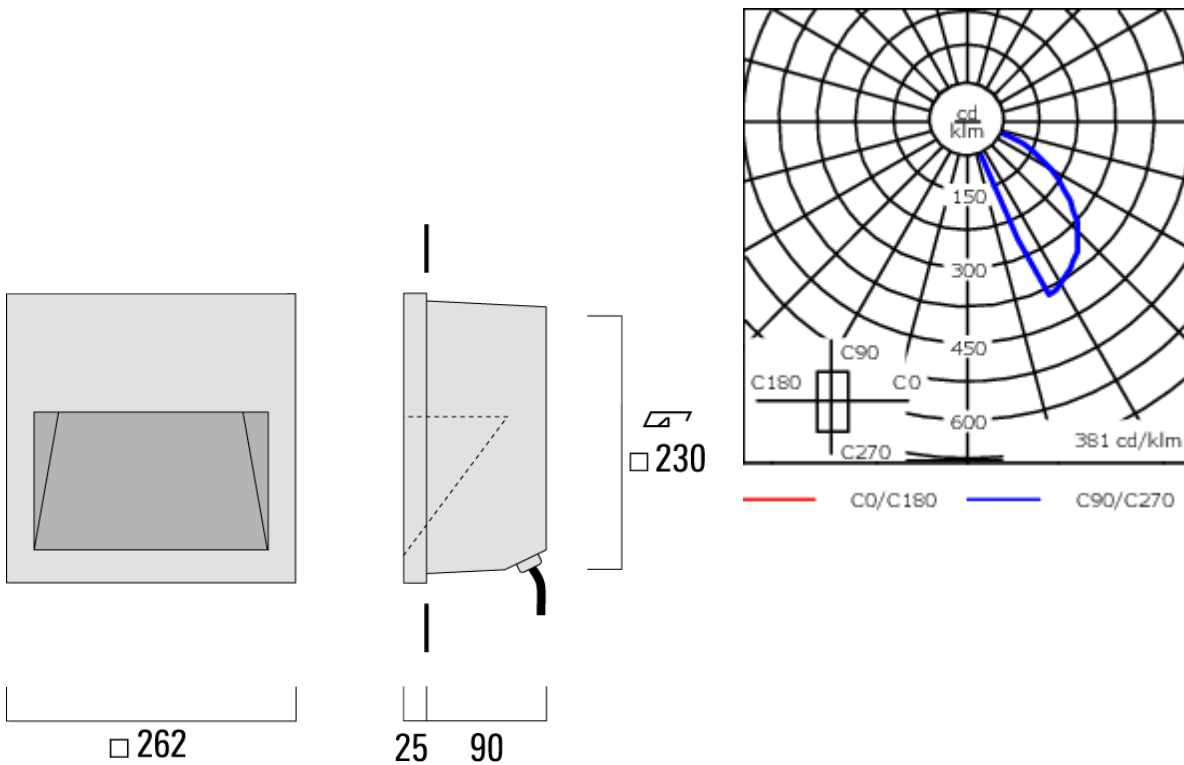

197-9091

QRI354 LED

we-ef

Spécifications

Description du matériel

Corps	Corps en fonte d'aluminium
Lentille	Verre de sécurité
Couleurs	RAL9004 Noir de sécurité RAL9007 Aluminium gris RAL7016 Gris anthracite RAL9016 Blanc signalisation
Joint	Joint silicone
Visserie	PCS Inox avec revêtement polymère
IP	IP55
IK	IK08
Protection contre la corrosion	5CE

WE-EF Switzerland AG

Himmelrichstrasse 6, 6003 Luzern - Téléphone: +41 22 752 49 94

info.switzerland@we-ef.com - <https://we-ef.com/ch_fr>

Sous réserve de modifications techniques et d'erreurs. - Généré le 23/11/2024