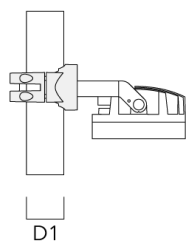

Description	Code produit	D1	Poids (kg)
PC2 76-89/60 collier double pour tube (Ø 76-89)	139-2703	76-89	1.00

WE-EF LUMIERE

ZAC de Chesnes Nord, 6 Rue de Brisson, CS80330, 38290 Satolas et Bonce - Téléphone: +33 4 74 99 14 44
info.france@we-ef.com - <https://we-ef.com/fr>

Sous réserve de modifications techniques et d'erreurs. - Généré le 23/11/2024

139-2361

FLC210 LED

we-ef

Description	Code produit	D1	Poids (kg)
PC1 76-89/60 collier simple (Ø 76-89)	139-2702	76-89	1.00

PC2 102-114/60 collier double pour tube (Ø 102-114)	139-2707	102-114	1.20
---	----------	---------	------