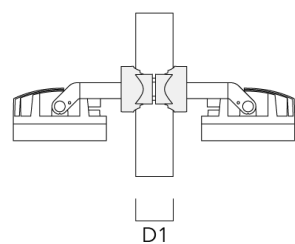

Sous réserve de modifications techniques et d'erreurs. - Généré le 23/11/2024

139-2361

FLC210 LED

we-ef

Description	Code produit	D1	Poids (kg)
PC1 76-89/60 collier simple (Ø 76-89)	139-2702	76-89	1.00

PC2 102-114/60 collier double pour tube (Ø 102-114)	139-2707	102-114	1.20
---	----------	---------	------

Description	Code produit	D1	Poids (kg)
PC1 102-114/60 collier simple (Ø 102-114)	139-2706	102-114	1.20

PC2 114-133/60 collier double pour tube (Ø 114-133)	139-2709	114-133	1.40
---	----------	---------	------