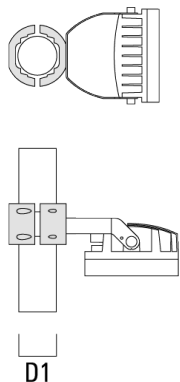

139-2361

FLC210 LED

we-ef

Spécifications

Description du matériel

Corps	Corps en fonte d'aluminium
Lentille	Verre de sécurité
Couleurs	Peinture poudre disponible avec 35 couleurs différents
Joint	Joint silicone CCG®
Visserie	PCS Inox avec revêtement polymère
IP	IP66
IK	IK07
Protection contre la corrosion	5CE
Surface exposée au vent	0.018 m ²

139-2361

FLC210 LED

we-ef

Accessoires d'installation

Collier pour mâts TS

Description	Code produit	D1	Poids (kg)	D
TS1-2/M12 collier simple pour tube (Ø 76-89)	147-0543	76-89	1.40	76-89

Collier pour mâts PC

Description	Code produit	D1	Poids (kg)
PC2 76-89/60 collier double pour tube (Ø 76-89)	139-2703	76-89	1.00

WE-EF LUMIERE

ZAC de Chesnes Nord, 6 Rue de Brisson, CS80330, 38290 Satolas et Bonce - Téléphone: +33 4 74 99 14 44
info.france@we-ef.com - <https://we-ef.com/fr>

Sous réserve de modifications techniques et d'erreurs. - Généré le 23/11/2024

139-2361

FLC210 LED

we-ef

Description	Code produit	D1	Poids (kg)
PC1 76-89/60 collier simple (Ø 76-89)	139-2702	76-89	1.00

PC2 102-114/60 collier double pour tube (Ø 102-114)	139-2707	102-114	1.20
---	----------	---------	------