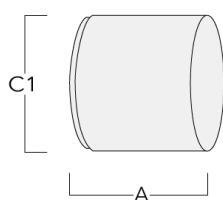

Sous réserve de modifications techniques et d'erreurs. - Généré le 23/11/2024

139-2361

FLC210 LED

we-ef

Visière

Description	Code produit	A	C1
ES-FLC210-LED	139-2406	86	149

Canon anti-éblouissement

Description	Code produit	A	C1
ET-FLC210-LED	139-2407	86	149