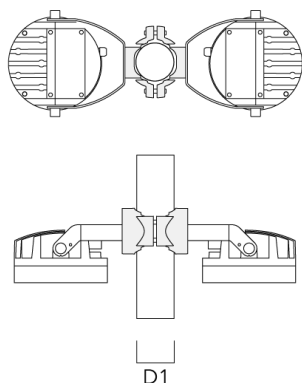

139-2361

FLC210 LED

we-ef

Accessoires d'installation

Collier pour mâts TS

Description	Code produit	D1	Poids (kg)	D
TS1-2/M12 collier simple pour tube (Ø 76-89)	147-0543	76-89	1.40	76-89

Collier pour mâts PC

Description	Code produit	D1	Poids (kg)
PC2 76-89/60 collier double pour tube (Ø 76-89)	139-2703	76-89	1.00

WE-EF LUMIERE

ZAC de Chesnes Nord, 6 Rue de Brisson, CS80330, 38290 Satolas et Bonce - Téléphone: +33 4 74 99 14 44
info.france@we-ef.com - <https://we-ef.com/fr>

Sous réserve de modifications techniques et d'erreurs. - Généré le 23/11/2024

139-2361

FLC210 LED

we-ef

Description	Code produit	D1	Poids (kg)
PC1 76-89/60 collier simple (Ø 76-89)	139-2702	76-89	1.00

PC2 102-114/60 collier double pour tube (Ø 102-114)	139-2707	102-114	1.20
---	----------	---------	------