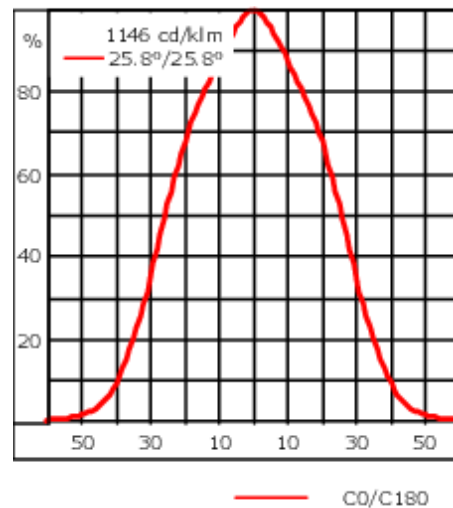

139-2361

FLC210 LED

we-ef

Spécifications

Description du matériel

Corps	Corps en fonte d'aluminium
Lentille	Verre de sécurité
Couleurs	Peinture poudre disponible avec 35 couleurs différents
Joint	Joint silicone CCG®
Visserie	PCS Inox avec revêtement polymère
IP	IP66
IK	IK07
Protection contre la corrosion	5CE
Surface exposée au vent	0.018 m²

Description électrique

Driver	Luminaire pilotable en DALI

Informations complémentaires

Durée de vie	Ta=25° L90B10 > 90000h
Classe d'efficacité énergétique	D-E

WE-EF LUMIERE

ZAC de Chesnes Nord, 6 Rue de Brisson, CS80330, 38290 Satolas et Bonce - Téléphone: +33 4 74 99 14 44

info.france@we-ef.com - <https://we-ef.com/fr>

Sous réserve de modifications techniques et d'erreurs. - Généré le 23/11/2024