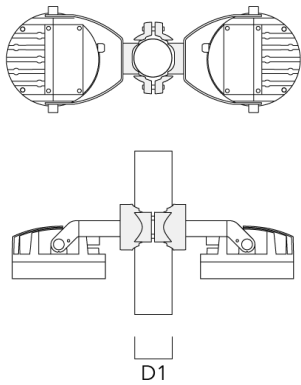

Technische Änderungen und Irrtümer vorbehalten. - Erstellt am 23.11.2024

139-2359

FLC210 LED

we-ef

Beschreibung	Artikelnummer	D1	Gewicht (kg)
PC1 102-114/60 Mast­schelle, einfach (Ø 102-114)	139-2706	102-114	1.20

PC2 114-133/60 Mast­schelle, zweifach (Ø 114-133)	139-2709	114-133	1.40
--	----------	---------	------

WE-EF LEUCHTEN GmbH

Töpinger Straße 16, 29646 Bispingen, Germany - Tel: +49 5194 909-0

info.germany@we-ef.com - <https://we-ef.com/de>

Technische Änderungen und Irrtümer vorbehalten. - Erstellt am 23.11.2024

Beschreibung	Artikelnummer	D1	Gewicht (kg)
PC1 114-133/60 Mastschelle, einfach (Ø 114-133)	139-2708	114-133	1.40

PC2 82-109/60 Mastschelle, zweifach (Ø 82-109)	139-2705	82-109	1.10
---	----------	--------	------