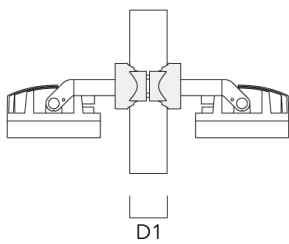

Technische Änderungen und Irrtümer vorbehalten. - Erstellt am 23.11.2024

139-2359

FLC210 LED

we-ef

Beschreibung	Artikelnummer	D1	Gewicht (kg)
PC1 102-114/60 Mast­schelle, einfach (Ø 102-114)	139-2706	102-114	1.20

PC2 114-133/60 Mast­schelle, zweifach (Ø 114-133)	139-2709	114-133	1.40
--	----------	---------	------

WE-EF LEUCHTEN GmbH

Töpinger Straße 16, 29646 Bispingen, Germany - Tel: +49 5194 909-0

info.germany@we-ef.com - <https://we-ef.com/de>

Technische Änderungen und Irrtümer vorbehalten. - Erstellt am 23.11.2024

Beschreibung	Artikelnummer	D1	Gewicht (kg)
PC1 114-133/60 Mastschelle, einfach (Ø 114-133)	139-2708	114-133	1.40

PC2 82-109/60 Mastschelle, zweifach (Ø 82-109)	139-2705	82-109	1.10
---	----------	--------	------