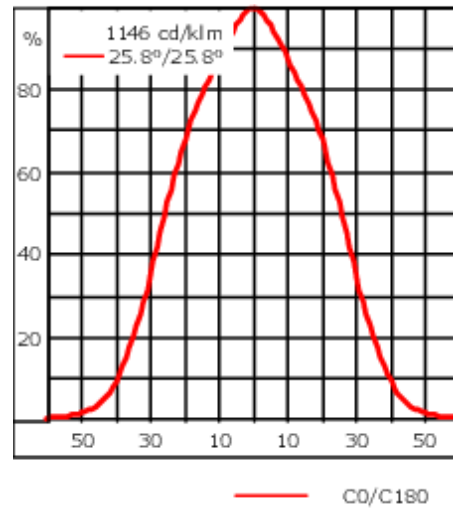

139-2359

FLC210 LED

we-ef

Spezifikationen

Materialbeschreibung

Gehäuse	Korrosionsbeständiger Aluminiumguss
Abdeckung	Sicherheitsglasscheibe
Farben	RAL9004 Signalschwarz RAL9006 Weißaluminium RAL9007 Graualuminium RAL7016 Anthrazitgrau RAL9016 Verkehrsweiß
Dichtung	CCG® Silikondichtung
Schrauben	PCS beschichtete Edelstahlschrauben
Schutzart	IP66
Schlagfestigkeit	IK07
Korrosionsbeständigkeit	5CE
Windangriffsfläche	0.018 m²

Elektrische Beschreibung

Netz	220-240V / 50-60 Hz
Netzgerät / Vorschaltgerät	Standard. Variante mit DALI erhältlich, bei Bestellung bitte angeben.
Leistungsfaktor	> 0.9
Überspannungsschutz	SP10

WE-EF LEUCHTEN GmbH

Töpinger Straße 16, 29646 Bispingen, Germany - Tel: +49 5194 909-0
info.germany@we-ef.com - <https://we-ef.com/de>

Technische Änderungen und Irrtümer vorbehalten. - Erstellt am 23.11.2024