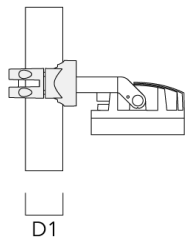

139-2359

FLC210 LED

we-ef

Beschreibung	Artikelnummer	D1	Gewicht (kg)
PC1 82-109/60 Mastschelle, einfach (Ø 82-109)	139-2704	82-109	1.10

WE-EF LEUCHTEN GmbH

Töpinger Straße 16, 29646 Bispingen, Germany - Tel: +49 5194 909-0

info.germany@we-ef.com - <https://we-ef.com/de>

Technische Änderungen und Irrtümer vorbehalten. - Erstellt am 23.11.2024