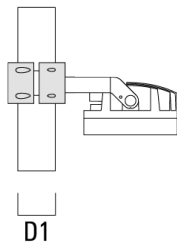

Technische Änderungen und Irrtümer vorbehalten. - Erstellt am 23.11.2024

139-2359

FLC210 LED

we-ef

Montagezubehör

Mastschelle TS

Beschreibung	Artikelnummer	D1	Gewicht (kg)	D
TS1-2/M12 Mastschelle, einfach (Ø 76-89)	147-0543	76-89	1.40	76-89