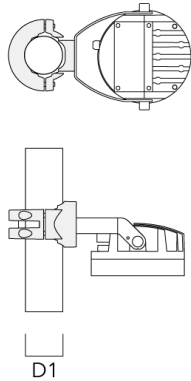

Technische Änderungen und Irrtümer vorbehalten. - Erstellt am 23.11.2024

139-2359

FLC210 LED

we-ef

Beschreibung	Artikelnummer	D1	Gewicht (kg)
PC1 102-114/60 Mast­schelle, einfach (Ø 102-114)	139-2706	102-114	1.20

Technische Änderungen und Irrtümer vorbehalten. - Erstellt am 23.11.2024

Beschreibung	Artikelnummer	D1	Gewicht (kg)
PC1 114-133/60 Mastschelle, einfach (Ø 114-133)	139-2708	114-133	1.40

PC2 82-109/60 Mastschelle, zweifach (Ø 82-109)	139-2705	82-109	1.10
---	----------	--------	------