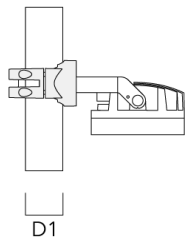

PC2 114-133/60 Mastschelle, zweifach (Ø 114-133)	139-2709	114-133	1.40
---	----------	---------	------

WE-EF LEUCHTEN GmbH

Töpinger Straße 16, 29646 Bispingen, Germany - Tel: +49 5194 909-0

info.germany@we-ef.com - <https://we-ef.com/de>

Technische Änderungen und Irrtümer vorbehalten. - Erstellt am 23.11.2024

139-2360

FLC210 LED

we-ef

Beschreibung	Artikelnummer	D1	Gewicht (kg)
PC1 114-133/60 Mastschelle, einfach (Ø 114-133)	139-2708	114-133	1.40