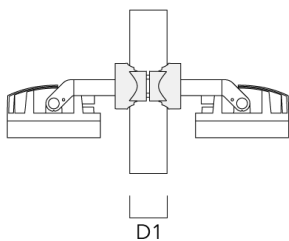

WE-EF LEUCHTEN GmbH

Töpinger Straße 16, 29646 Bispingen, Germany - Tel: +49 5194 909-0

info.germany@we-ef.com - <https://we-ef.com/de>

Technische Änderungen und Irrtümer vorbehalten. - Erstellt am 23.11.2024