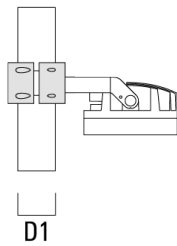

info.germany@we-ef.com - <https://we-ef.com/de>

Technische Änderungen und Irrtümer vorbehalten. - Erstellt am 23.11.2024

139-2360

FLC210 LED

we-ef

Montagezubehör

Mastschelle TS

Beschreibung	Artikelnummer	D1	Gewicht (kg)	D
TS1-2/M12 Mastschelle, einfach (Ø 76-89)	147-0543	76-89	1.40	76-89