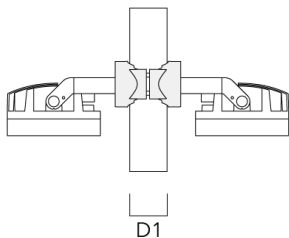

WE-EF LEUCHTEN GmbH

Töpinger Straße 16, 29646 Bispingen, Germany - Tel: +49 5194 909-0

info.germany@we-ef.com - <https://we-ef.com/de>

Technische Änderungen und Irrtümer vorbehalten. - Erstellt am 23.11.2024