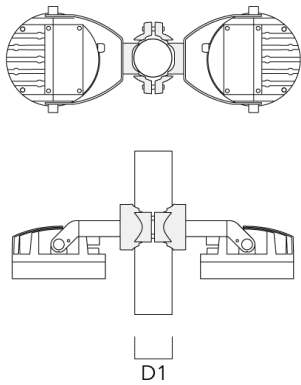

WE-EF LEUCHTEN GmbH

Töpinger Straße 16, 29646 Bispingen, Germany - Tel: +49 5194 909-0

info.germany@we-ef.com - <https://we-ef.com/de>

Technische Änderungen und Irrtümer vorbehalten. - Erstellt am 23.11.2024