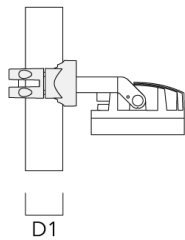

Technische Änderungen und Irrtümer vorbehalten. - Erstellt am 23.11.2024

139-2360

FLC210 LED

we-ef

Beschreibung	Artikelnummer	D1	Gewicht (kg)
PC1 102-114/60 Mastschelle, einfach (Ø 102-114)	139-2706	102-114	1.20