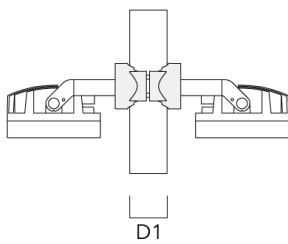

WE-EF LEUCHTEN GmbH

Töpinger Straße 16, 29646 Bispingen, Germany - Tel: +49 5194 909-0

info.germany@we-ef.com - <https://we-ef.com/de>

Technische Änderungen und Irrtümer vorbehalten. - Erstellt am 23.11.2024