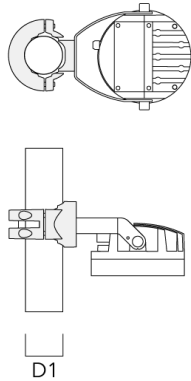

info.germany@we-ef.com - <https://we-ef.com/de>

Technische Änderungen und Irrtümer vorbehalten. - Erstellt am 23.11.2024

139-2360

FLC210 LED

we-ef

Beschreibung	Artikelnummer	D1	Gewicht (kg)
PC1 76-89/60 Mastschelle, einfach (Ø 76-89)	139-2702	76-89	1.00