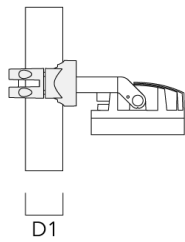

Technische Änderungen und Irrtümer vorbehalten. - Erstellt am 23.11.2024

139-2360

FLC210 LED

we-ef

Beschreibung	Artikelnummer	D1	Gewicht (kg)
PC1 114-133/60 Mastschelle, einfach (Ø 114-133)	139-2708	114-133	1.40

PC2 82-109/60 Mastschelle, zweifach (Ø 82-109)	139-2705	82-109	1.10
---	----------	--------	------

WE-EF LEUCHTEN GmbH

Töpinger Straße 16, 29646 Bispingen, Germany - Tel: +49 5194 909-0

info.germany@we-ef.com - <https://we-ef.com/de>

Technische Änderungen und Irrtümer vorbehalten. - Erstellt am 23.11.2024

139-2360

FLC210 LED

we-ef

Beschreibung	Artikelnummer	D1	Gewicht (kg)
PC1 82-109/60 Mastschelle, einfach (Ø 82-109)	139-2704	82-109	1.10