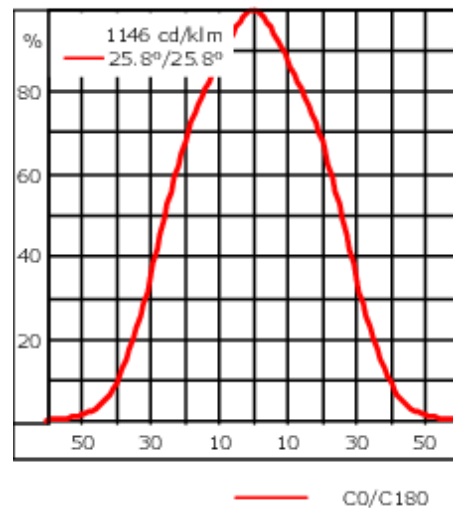

Gewicht	2.00 kg
Lichtverteilung	symmetrisch breitstrahlend [B]
Lichtquelle	LED-3/6W / 180 mA - 4000 K
CRI	80
Netz	EVG
LEDs	3
Bemessungsleistung	7.5 W
Nominal Lichtstrom (lm)	
LED Lumen	280
Total Lumen	840
Tj	85
Bemessungslichtstrom (lm)	
LED Lumen	230.9
Total Lumen	692.8
Ta	25