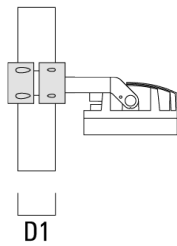

WE-EF Switzerland AG

139-2360

FLC210 LED

we-ef

Montagezubehör

Mastschelle TS

Beschreibung	Artikelnummer	D1	Gewicht (kg)	D
TS1-2/M12 Mastschelle, einfach (Ø 76-89)	147-0543	76-89	1.40	76-89

Mastschelle PC