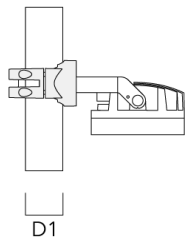

Beschreibung	Artikelnummer	D1	Gewicht (kg)
PC1 102-114/60 Mastschelle, einfach (Ø 102-114)	139-2706	102-114	1.20

PC2 114-133/60 Mastschelle, zweifach (Ø 114-133)	139-2709	114-133	1.40
---	----------	---------	------

139-2360

FLC210 LED

we-ef

Beschreibung	Artikelnummer	D1	Gewicht (kg)
PC1 114-133/60 Mastschelle, einfach (Ø 114-133)	139-2708	114-133	1.40

PC2 82-109/60 Mastschelle, zweifach (Ø 82-109)	139-2705	82-109	1.10
---	----------	--------	------

139-2360

FLC210 LED

we-ef

Beschreibung	Artikelnummer	D1	Gewicht (kg)
PC1 82-109/60 Mastschelle, einfach (Ø 82-109)	139-2704	82-109	1.10

139-2360

FLC210 LED

we-ef

Optisches Zubehör