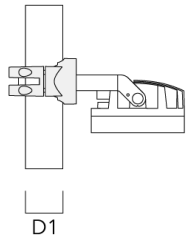

Beschreibung	Artikelnummer	D1	Gewicht (kg)
PC2 76-89/60 Mastschelle, zweifach (Ø 76-89)	139-2703	76-89	1.00

WE-EF Switzerland AG

Himmelrichstrasse 6, 6003 Luzern - Tel: +41 41 210 49 95

info.switzerland@we-ef.com - https://we-ef.com/ch_de

Technische Änderungen und Irrtümer vorbehalten. - Erstellt am 23.11.2024

139-2360

FLC210 LED

we-ef

Beschreibung	Artikelnummer	D1	Gewicht (kg)
PC1 76-89/60 Mastschelle, einfach (Ø 76-89)	139-2702	76-89	1.00