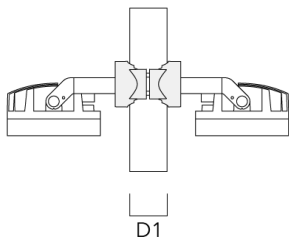

WE-EF Switzerland AG

Himmelrichstrasse 6, 6003 Luzern - Tel: +41 41 210 49 95

info.switzerland@we-ef.com - <https://we-ef.com/ch_de>

Technische Änderungen und Irrtümer vorbehalten. - Erstellt am 23.11.2024