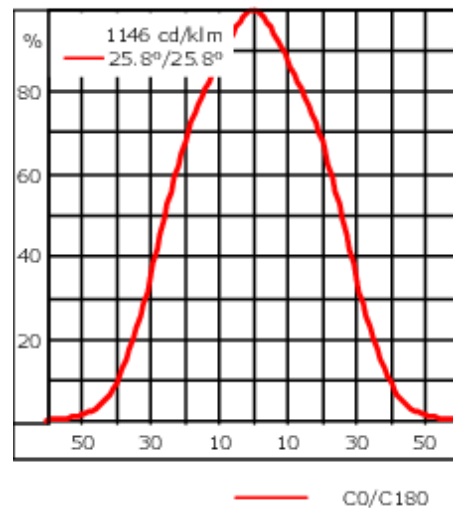

Gewicht	2.00 kg
Lichtverteilung	symmetrisch breitstrahlend [B]
Lichtquelle	LED-3/6W / 180 mA - 4000 K
CRI	80
Netz	EVG
LEDs	3
Bemessungsleistung	7.5 W

Nominal Lichtstrom (lm)

LED Lumen	280
Total Lumen	840
Tj	85

Bemessungslichtstrom (lm)

LED Lumen	230.9
Total Lumen	692.8
Ta	25

Spezifikationen

Materialbeschreibung

Gehäuse	Korrosionsbeständiger Aluminiumguss
Abdeckung	Sicherheitsglasscheibe
Farben	 RAL9004 Signalschwarz  RAL9007 Graualuminium  RAL7016 Anthrazitgrau  RAL9016 Verkehrsweiß
Dichtung	CCG® Silikondichtung
Schrauben	PCS beschichtete Edelstahlschrauben
Schutzart	IP66
Schlagfestigkeit	IK07
Korrosionsbeständigkeit	5CE
Windangriffsfläche	0.018 m ²