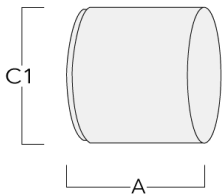

139-2364

FLC210 LED

we-ef

Seitenblende

Beschreibung	Artikelnummer	A	C1
ES-FLC210-LED	139-2406	86	149

Abblendtubus

Beschreibung	Artikelnummer	A	C1
ET-FLC210-LED	139-2407	86	149

WE-EF LEUCHTEN GmbH