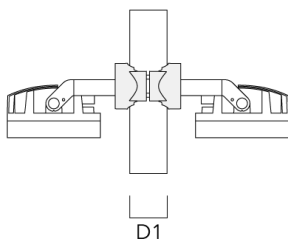

WE-EF LEUCHTEN GmbH

Töpinger Straße 16, 29646 Bispingen, Germany - Tel: +49 5194 909-0

info.germany@we-ef.com - <https://we-ef.com/de>

Technische Änderungen und Irrtümer vorbehalten. - Erstellt am 23.11.2024