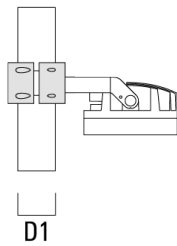

Technische Änderungen und Irrtümer vorbehalten. - Erstellt am 23.11.2024

139-2364

FLC210 LED

we-ef

Montagezubehör

Mastschelle TS

Beschreibung	Artikelnummer	D1	Gewicht (kg)	D
TS1-2/M12 Mastschelle, einfach (Ø 76-89)	147-0543	76-89	1.40	76-89