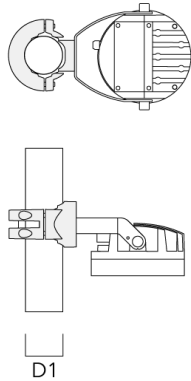

PC2 102-114/60 Mastschelle, zweifach (Ø 102-114)	139-2707	102-114	1.20
--	----------	---------	------

139-2364

FLC210 LED

we-ef

Beschreibung	Artikelnummer	D1	Gewicht (kg)
PC1 102-114/60 Mastschelle, einfach (Ø 102-114)	139-2706	102-114	1.20