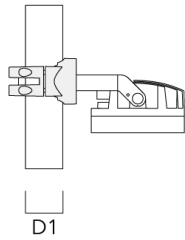

Technische Änderungen und Irrtümer vorbehalten. - Erstellt am 23.11.2024

139-2364

FLC210 LED

we-ef

Beschreibung	Artikelnummer	D1	Gewicht (kg)
PC1 114-133/60 Mastschelle, einfach (Ø 114-133)	139-2708	114-133	1.40

PC2 82-109/60 Mastschelle, zweifach (Ø 82-109)	139-2705	82-109	1.10
---	----------	--------	------

WE-EF LEUCHTEN GmbH

Töpinger Straße 16, 29646 Bispingen, Germany - Tel: +49 5194 909-0

info.germany@we-ef.com - <https://we-ef.com/de>

Technische Änderungen und Irrtümer vorbehalten. - Erstellt am 23.11.2024

139-2364

FLC210 LED

we-ef

Beschreibung	Artikelnummer	D1	Gewicht (kg)
PC1 82-109/60 Mastschelle, einfach (Ø 82-109)	139-2704	82-109	1.10