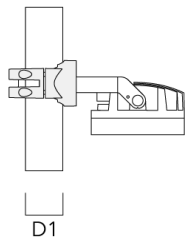

PC2 102-114/60 Mastschelle, zweifach (Ø 102-114)	139-2707	102-114	1.20
--	----------	---------	------

139-2364

FLC210 LED

we-ef

Beschreibung	Artikelnummer	D1	Gewicht (kg)
PC1 102-114/60 Mastschelle, einfach (Ø 102-114)	139-2706	102-114	1.20

PC2 114-133/60 Mastschelle, zweifach (Ø 114-133)	139-2709	114-133	1.40
---	----------	---------	------

WE-EF LEUCHTEN GmbH

Töpinger Straße 16, 29646 Bispingen, Germany - Tel: +49 5194 909-0

info.germany@we-ef.com - <https://we-ef.com/de>

Technische Änderungen und Irrtümer vorbehalten. - Erstellt am 23.11.2024

139-2364

FLC210 LED

we-ef

Beschreibung	Artikelnummer	D1	Gewicht (kg)
PC1 114-133/60 Mastschelle, einfach (Ø 114-133)	139-2708	114-133	1.40