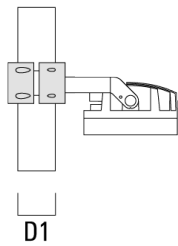

WE-EF Switzerland AG

139-2364

FLC210 LED

we-ef

Montagezubehör

Mastschelle TS

Beschreibung	Artikelnummer	D1	Gewicht (kg)	D
TS1-2/M12 Mastschelle, einfach (Ø 76-89)	147-0543	76-89	1.40	76-89

Mastschelle PC