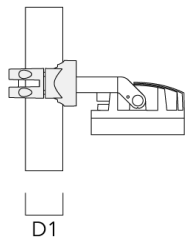

139-2364

FLC210 LED

we-ef

Beschreibung	Artikelnummer	D1	Gewicht (kg)
PC1 82-109/60 Mastschelle, einfach (Ø 82-109)	139-2704	82-109	1.10

WE-EF Switzerland AG

Himmelrichstrasse 6, 6003 Luzern - Tel: +41 41 210 49 95

info.switzerland@we-ef.com - <https://we-ef.com/ch_de>

Technische Änderungen und Irrtümer vorbehalten. - Erstellt am 23.11.2024