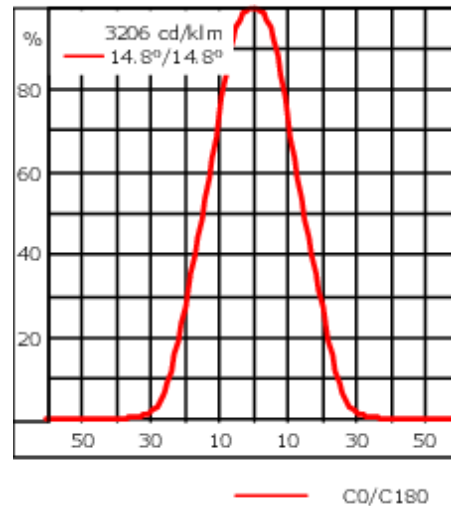

Spezifikationen

Materialbeschreibung

Gehäuse	Korrosionsbeständiger Aluminiumguss
Abdeckung	Sicherheitsglasscheibe
Farben	RAL9004 Signalschwarz RAL9007 Graualuminium RAL7016 Anthrazitgrau RAL9016 Verkehrsweiß
Dichtung	CCG® Silikondichtung
Schrauben	PCS beschichtete Edelstahlschrauben
Schutzart	IP66
Schlagfestigkeit	IK07
Korrosionsbeständigkeit	5CE
Windangriffsfläche	0.018 m²

Elektrische Beschreibung

Netzgerät / Vorschaltgerät	Standard. Variante mit DALI erhältlich, bei Bestellung bitte angeben.

Weitere Informationen

Lebensdauer	Ta=25° L90B10 > 90000h
Energieeffizienzklasse	D-E (Lichtquelle)

WE-EF Switzerland AG