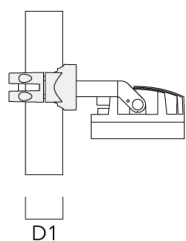

Technische Änderungen und Irrtümer vorbehalten. - Erstellt am 23.11.2024

139-2364

FLC210 LED

we-ef

Beschreibung	Artikelnummer	D1	Gewicht (kg)
PC1 76-89/60 Mastschelle, einfach (Ø 76-89)	139-2702	76-89	1.00

Beschreibung	Artikelnummer	D1	Gewicht (kg)
PC1 102-114/60 Mastschelle, einfach (Ø 102-114)	139-2706	102-114	1.20

PC2 114-133/60 Mastschelle, zweifach (Ø 114-133)	139-2709	114-133	1.40
---	----------	---------	------