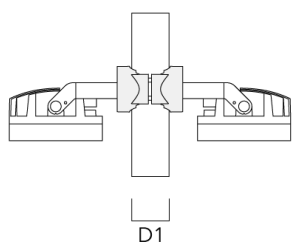

Technische Änderungen und Irrtümer vorbehalten. - Erstellt am 23.11.2024

139-2364

FLC210 LED

we-ef

Beschreibung	Artikelnummer	D1	Gewicht (kg)
PC1 76-89/60 Mastschelle, einfach (Ø 76-89)	139-2702	76-89	1.00

PC2 102-114/60 Mastschelle, zweifach (Ø 102-114)	139-2707	102-114	1.20
--	----------	---------	------

WE-EF Switzerland AG

Himmelrichstrasse 6, 6003 Luzern - Tel: +41 41 210 49 95
info.switzerland@we-ef.com - https://we-ef.com/ch_de
Technische Änderungen und Irrtümer vorbehalten. - Erstellt am 23.11.2024

Beschreibung	Artikelnummer	D1	Gewicht (kg)
PC1 102-114/60 Mastschelle, einfach (Ø 102-114)	139-2706	102-114	1.20

PC2 114-133/60 Mastschelle, zweifach (Ø 114-133)	139-2709	114-133	1.40
---	----------	---------	------

Beschreibung	Artikelnummer	D1	Gewicht (kg)
PC1 114-133/60 Mastschelle, einfach (Ø 114-133)	139-2708	114-133	1.40

PC2 82-109/60 Mastschelle, zweifach (Ø 82-109)	139-2705	82-109	1.10
---	----------	--------	------