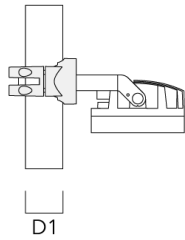

Beschreibung	Artikelnummer	D1	Gewicht (kg)
PC2 76-89/60 Mastschelle, zweifach (Ø 76-89)	139-2703	76-89	1.00

WE-EF Switzerland AG

Himmelrichstrasse 6, 6003 Luzern - Tel: +41 41 210 49 95

info.switzerland@we-ef.com - https://we-ef.com/ch_de

Technische Änderungen und Irrtümer vorbehalten. - Erstellt am 23.11.2024

139-2364

FLC210 LED

we-ef

Beschreibung	Artikelnummer	D1	Gewicht (kg)
PC1 76-89/60 Mastschelle, einfach (Ø 76-89)	139-2702	76-89	1.00