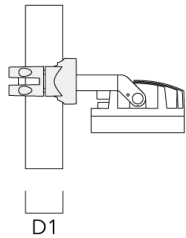

PC2 102-114/60 Mastschelle, zweifach (Ø 102-114)	139-2707	102-114	1.20
--	----------	---------	------

WE-EF Switzerland AG

Himmelrichstrasse 6, 6003 Luzern - Tel: +41 41 210 49 95
info.switzerland@we-ef.com - https://we-ef.com/ch_de
Technische Änderungen und Irrtümer vorbehalten. - Erstellt am 23.11.2024

Beschreibung	Artikelnummer	D1	Gewicht (kg)
PC1 102-114/60 Mastschelle, einfach (Ø 102-114)	139-2706	102-114	1.20

PC2 114-133/60 Mastschelle, zweifach (Ø 114-133)	139-2709	114-133	1.40
---	----------	---------	------

Beschreibung	Artikelnummer	D1	Gewicht (kg)
PC1 114-133/60 Mastschelle, einfach (Ø 114-133)	139-2708	114-133	1.40

PC2 82-109/60 Mastschelle, zweifach (Ø 82-109)	139-2705	82-109	1.10
---	----------	--------	------