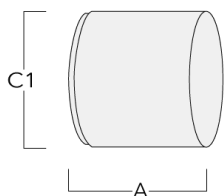

Sous réserve de modifications techniques et d'erreurs. - Généré le 23/11/2024

139-2364

FLC210 LED

we-ef

Visière

Description	Code produit	A	C1
ES-FLC210-LED	139-2406	86	149

Canon anti-éblouissement

Description	Code produit	A	C1
ET-FLC210-LED	139-2407	86	149