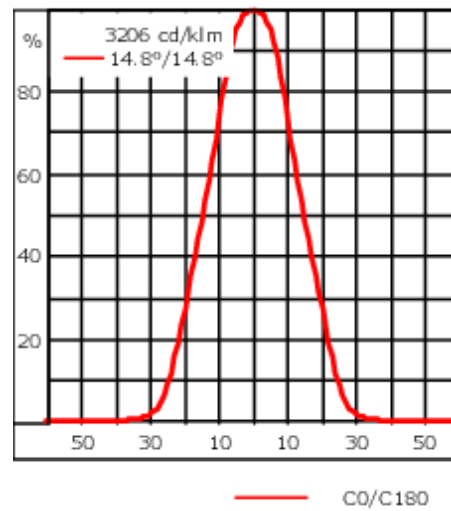

Spécifications

Description du matériel

Corps	Corps en fonte d'aluminium
Lentille	Verre de sécurité
Couleurs	Peinture poudre disponible avec 35 couleurs différents
Joint	Joint silicone CCG®
Visserie	PCS Inox avec revêtement polymère
IP	IP66
IK	IK07
Protection contre la corrosion	5CE
Surface exposée au vent	0.018 m²

Description électrique

Driver	Luminaire pilotable en DALI

Informations complémentaires

Durée de vie	Ta=25° L90B10 > 90000h
Classe d'efficacité énergétique	D-E

WE-EF LUMIERE

ZAC de Chesnes Nord, 6 Rue de Brisson, CS80330, 38290 Satolas et Bonce - Téléphone: +33 4 74 99 14 44
info.france@we-ef.com - <https://we-ef.com/fr>

Sous réserve de modifications techniques et d'erreurs. - Généré le 23/11/2024