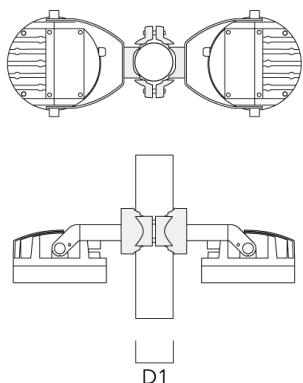

Description

IP66. Classe I. IK07. Corps en fonte d'aluminium. Visserie inox avec traitement PCS. Protection contre la corrosion 5CE. Joint silicone. Verre de sécurité. Luminaire pilotable en DALI.

Poids	2.00 kg
Types photométries	faisceau symétrique, médium [M]
Type de Lampes	LED-3/6W / 180 mA - 2700 K
IRC	80
Alimentation électrique	ballast électronique
LEDs	3
Rated input power	7.5 W
Flux lumineux nominal (lm)	
LED Lumen	260
Total Lumen	780
Tj	85
Rated lumens (lm)	
LED Lumen	228
Total Lumen	684.1
Ta	25

Accessoires d'installation

Collier pour mâts TS

Description	Code produit	D1	Poids (kg)	D
TS1-2/M12 collier simple pour tube (Ø 76-89)	147-0543	76-89	1.40	76-89

Collier pour mâts PC

Description	Code produit	D1	Poids (kg)
PC2 76-89/60 collier double pour tube (Ø 76-89)	139-2703	76-89	1.00

Description	Code produit	D1	Poids (kg)
PC1 76-89/60 collier simple (Ø 76-89)	139-2702	76-89	1.00

PC2 102-114/60 collier double pour tube (Ø 102-114)	139-2707	102-114	1.20
---	----------	---------	------