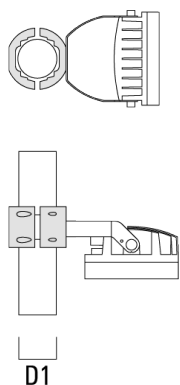

Accessoires d'installation

Collier pour mâts TS

Description	Code produit	D1	Poids (kg)	D
TS1-2/M12 collier simple pour tube (Ø 76-89)	147-0543	76-89	1.40	76-89

Collier pour mâts PC

Description	Code produit	D1	Poids (kg)
PC2 76-89/60 collier double pour tube (Ø 76-89)	139-2703	76-89	1.00