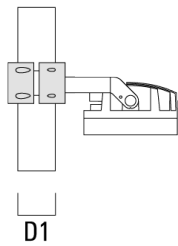

Montagezubehör

Mastschelle TS

Beschreibung	Artikelnummer	D1	Gewicht (kg)	D
TS1-2/M12 Mastschelle, einfach (Ø 76-89)	147-0543	76-89	1.40	76-89

Mastschelle PC

Beschreibung	Artikelnummer	D1	Gewicht (kg)
PC2 76-89/60 Mastschelle, zweifach (Ø 76-89)	139-2703	76-89	1.00