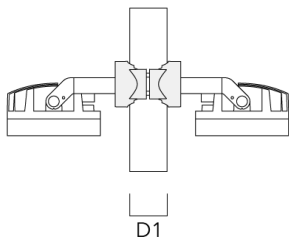

Montagezubehör

Mastschelle TS

Beschreibung	Artikelnummer	D1	Gewicht (kg)	D
TS1-2/M12 Mastschelle, einfach (Ø 76-89)	147-0543	76-89	1.40	76-89

Mastschelle PC

Beschreibung	Artikelnummer	D1	Gewicht (kg)
PC2 76-89/60 Mastschelle, zweifach (Ø 76-89)	139-2703	76-89	1.00

139-2363

FLC210 LED

we-ef

Beschreibung	Artikelnummer	D1	Gewicht (kg)
PC1 76-89/60 Mastschelle, einfach (Ø 76-89)	139-2702	76-89	1.00

PC2 102-114/60 Mastschelle, zweifach (Ø 102-114)	139-2707	102-114	1.20
--	----------	---------	------