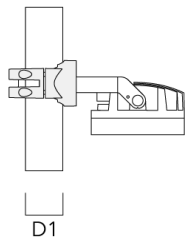

139-2363

FLC210 LED

we-ef

Beschreibung	Artikelnummer	D1	Gewicht (kg)
PC1 82-109/60 Mastschelle, einfach (Ø 82-109)	139-2704	82-109	1.10

WE-EF Switzerland AG

Himmelrichstrasse 6, 6003 Luzern - Tel: +41 41 210 49 95

info.switzerland@we-ef.com - <https://we-ef.com/ch_de>

Technische Änderungen und Irrtümer vorbehalten. - Erstellt am 20.04.2025