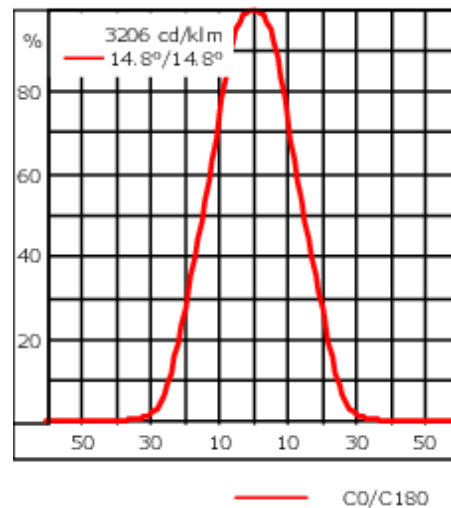

Gewicht	2.00 kg
Lichtverteilung	symmetrisch mediumstrahlend [M]
Lichtquelle	LED-3/6W / 180 mA - 4000 K
CRI	80
Netz	EVG
LEDs	3
Bemessungsleistung	7.5 W

Nominal Lichtstrom (lm)

LED Lumen	280
Total Lumen	840
Tj	85

Bemessungslichtstrom (lm)

LED Lumen	245.6
Total Lumen	736.8
Ta	25

139-2363

FLC210 LED

we-ef

Spezifikationen

Materialbeschreibung

Gehäuse	Korrosionsbeständiger Aluminiumguss
Abdeckung	Sicherheitsglasscheibe
Farben	 RAL9004 Signalschwarz  RAL9007 Graualuminium  RAL7016 Anthrazitgrau  RAL9016 Verkehrsweiß
Dichtung	CCG® Silikondichtung
Schrauben	PCS beschichtete Edelstahlschrauben
Schutzart	IP66
Schlagfestigkeit	IK07
Korrosionsbeständigkeit	5CE
Windangriffsfläche	0.018 m ²