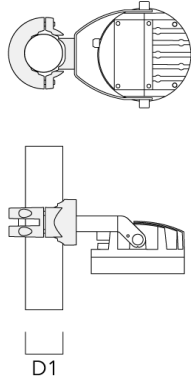

Beschreibung	Artikelnummer	D1	Gewicht (kg)
PC1 102-114/60 Mastschelle, einfach (Ø 102-114)	139-2706	102-114	1.20

PC2 114-133/60 Mastschelle, zweifach (Ø 114-133)	139-2709	114-133	1.40
---	----------	---------	------

139-2363

FLC210 LED

we-ef

Beschreibung	Artikelnummer	D1	Gewicht (kg)
PC1 114-133/60 Mastschelle, einfach (Ø 114-133)	139-2708	114-133	1.40

PC2 82-109/60 Mastschelle, zweifach (Ø 82-109)	139-2705	82-109	1.10
---	----------	--------	------