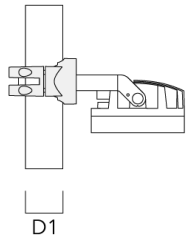

Montagezubehör

Mastschelle TS

Beschreibung	Artikelnummer	D1	Gewicht (kg)	D
TS1-2/M12 Mastschelle, einfach (Ø 76-89)	147-0543	76-89	1.40	76-89

Mastschelle PC

Beschreibung	Artikelnummer	D1	Gewicht (kg)
PC2 76-89/60 Mastschelle, zweifach (Ø 76-89)	139-2703	76-89	1.00

139-2363

FLC210 LED

we-ef

Beschreibung	Artikelnummer	D1	Gewicht (kg)
PC1 76-89/60 Mastschelle, einfach (Ø 76-89)	139-2702	76-89	1.00

PC2 102-114/60 Mastschelle, zweifach (Ø 102-114)	139-2707	102-114	1.20
--	----------	---------	------