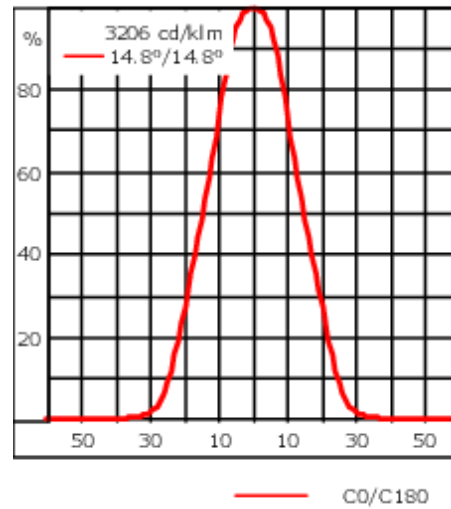

Spezifikationen

Materialbeschreibung

Gehäuse	Korrosionsbeständiger Aluminiumguss
Abdeckung	Sicherheitsglasscheibe
Farben	RAL9004 Signalschwarz RAL9007 Graualuminium RAL7016 Anthrazitgrau RAL9016 Verkehrsweiß
Dichtung	CCG® Silikondichtung
Schrauben	PCS beschichtete Edelstahlschrauben
Schutzart	IP66
Schlagfestigkeit	IK07
Korrosionsbeständigkeit	5CE
Windangriffsfläche	0.018 m²

Elektrische Beschreibung

Netzgerät / Vorschaltgerät	Standard. Variante mit DALI erhältlich, bei Bestellung bitte angeben.

Weitere Informationen

Lebensdauer	Ta=25° L90B10 > 90000h
Energieeffizienzklasse	D-E (Lichtquelle)

WE-EF Switzerland AG