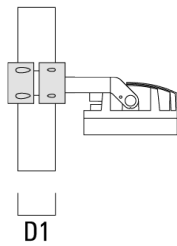

WE-EF Switzerland AG

139-2363

FLC210 LED

we-ef

Montagezubehör

Mastschelle TS

Beschreibung	Artikelnummer	D1	Gewicht (kg)	D
TS1-2/M12 Mastschelle, einfach (Ø 76-89)	147-0543	76-89	1.40	76-89

Mastschelle PC