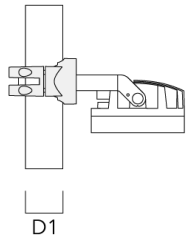

Montagezubehör

Mastschelle TS

Beschreibung	Artikelnummer	D1	Gewicht (kg)	D
TS1-2/M12 Mastschelle, einfach (Ø 76-89)	147-0543	76-89	1.40	76-89

Mastschelle PC

Beschreibung	Artikelnummer	D1	Gewicht (kg)
PC2 76-89/60 Mastschelle, zweifach (Ø 76-89)	139-2703	76-89	1.00

139-2363

FLC210 LED

we-ef

Beschreibung	Artikelnummer	D1	Gewicht (kg)
PC1 76-89/60 Mastschelle, einfach (Ø 76-89)	139-2702	76-89	1.00

PC2 102-114/60 Mastschelle, zweifach (Ø 102-114)	139-2707	102-114	1.20
--	----------	---------	------

Beschreibung	Artikelnummer	D1	Gewicht (kg)
PC1 102-114/60 Mastschelle, einfach (Ø 102-114)	139-2706	102-114	1.20

PC2 114-133/60 Mastschelle, zweifach (Ø 114-133)	139-2709	114-133	1.40
---	----------	---------	------