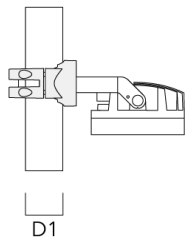

Beschreibung	Artikelnummer	D1	Gewicht (kg)
PC2 76-89/60 Mastschelle, zweifach (Ø 76-89)	139-2703	76-89	1.00

WE-EF Switzerland AG

Himmelrichstrasse 6, 6003 Luzern - Tel: +41 41 210 49 95

info.switzerland@we-ef.com - https://we-ef.com/ch_de

Technische Änderungen und Irrtümer vorbehalten. - Erstellt am 23.11.2024

139-2363

FLC210 LED

we-ef

Beschreibung	Artikelnummer	D1	Gewicht (kg)
PC1 76-89/60 Mastschelle, einfach (Ø 76-89)	139-2702	76-89	1.00