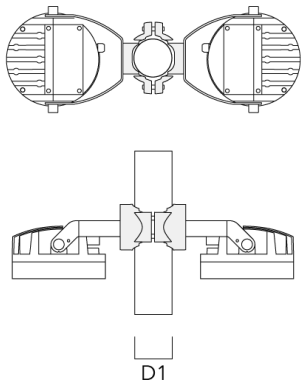

Beschreibung	Artikelnummer	D1	Gewicht (kg)
PC1 102-114/60 Mastschelle, einfach (Ø 102-114)	139-2706	102-114	1.20

PC2 114-133/60 Mastschelle, zweifach (Ø 114-133)	139-2709	114-133	1.40
---	----------	---------	------

139-2363

FLC210 LED

we-ef

Beschreibung	Artikelnummer	D1	Gewicht (kg)
PC1 114-133/60 Mastschelle, einfach (Ø 114-133)	139-2708	114-133	1.40

PC2 82-109/60 Mastschelle, zweifach (Ø 82-109)	139-2705	82-109	1.10
---	----------	--------	------