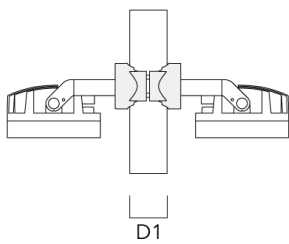

WE-EF Switzerland AG

Himmelrichstrasse 6, 6003 Luzern - Tel: +41 41 210 49 95
info.switzerland@we-ef.com - <https://we-ef.com/ch_de>
Technische Änderungen und Irrtümer vorbehalten. - Erstellt am 23.11.2024