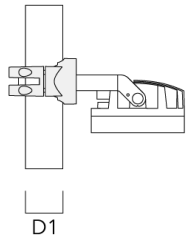

Technische Änderungen und Irrtümer vorbehalten. - Erstellt am 23.11.2024

139-2363

FLC210 LED

we-ef

Beschreibung	Artikelnummer	D1	Gewicht (kg)
PC1 76-89/60 Mastschelle, einfach (Ø 76-89)	139-2702	76-89	1.00

Beschreibung	Artikelnummer	D1	Gewicht (kg)
PC1 102-114/60 Mastschelle, einfach (Ø 102-114)	139-2706	102-114	1.20

PC2 114-133/60 Mastschelle, zweifach (Ø 114-133)	139-2709	114-133	1.40
---	----------	---------	------

Beschreibung	Artikelnummer	D1	Gewicht (kg)
PC1 114-133/60 Mastschelle, einfach (Ø 114-133)	139-2708	114-133	1.40

PC2 82-109/60 Mastschelle, zweifach (Ø 82-109)	139-2705	82-109	1.10
---	----------	--------	------