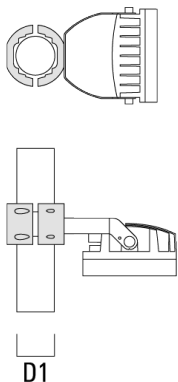

Description

IP66. Classe I. IK07. Corps en fonte d'aluminium. Visserie inox avec traitement PCS. Protection contre la corrosion 5CE. Joint silicone. Verre de sécurité. Luminaire pilotable en DALI.

Poids	2.00 kg
Types photométries	faisceau symétrique, médium [M]
Type de Lampes	LED-3/6W / 180 mA - 4000 K
IRC	80
Alimentation électrique	ballast électronique
LEDs	3
Rated input power	7.5 W
Flux lumineux nominal (lm)	
LED Lumen	280
Total Lumen	840
Tj	85
Rated lumens (lm)	
LED Lumen	245.6
Total Lumen	736.8
Ta	25

Spécifications

Description du matériel

Corps	Corps en fonte d'aluminium
Lentille	Verre de sécurité
Couleurs	Peinture poudre disponible avec 35 couleurs différents
Joint	Joint silicone CCG®
Visserie	PCS Inox avec revêtement polymère
IP	IP66
IK	IK07
Protection contre la corrosion	5CE
Surface exposée au vent	0.018 m ²

Accessoires d'installation

Collier pour mâts TS

Description	Code produit	D1	Poids (kg)	D
TS1-2/M12 collier simple pour tube (Ø 76-89)	147-0543	76-89	1.40	76-89

Collier pour mâts PC

Description	Code produit	D1	Poids (kg)
PC2 76-89/60 collier double pour tube (Ø 76-89)	139-2703	76-89	1.00

Description	Code produit	D1	Poids (kg)
PC1 76-89/60 collier simple (Ø 76-89)	139-2702	76-89	1.00

PC2 102-114/60 collier double pour tube (Ø 102-114)	139-2707	102-114	1.20
---	----------	---------	------