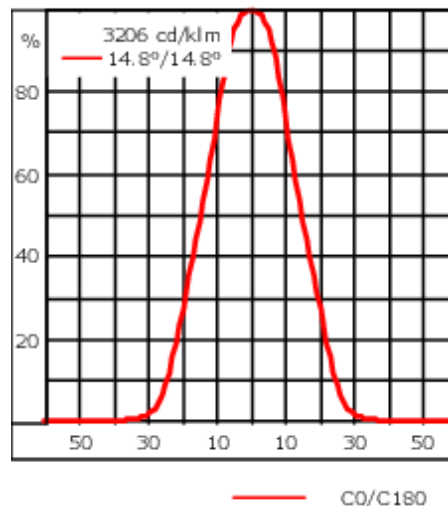

Spécifications

Description du matériel

Corps	Corps en fonte d'aluminium
Lentille	Verre de sécurité
Couleurs	Peinture poudre disponible avec 35 couleurs différents
Joint	Joint silicone CCG®
Visserie	PCS Inox avec revêtement polymère
IP	IP66
IK	IK07
Protection contre la corrosion	5CE
Surface exposée au vent	0.018 m²

Description électrique

Driver	Luminaire pilotable en DALI

Informations complémentaires

Durée de vie	Ta=25° L90B10 > 90000h
Classe d'efficacité énergétique	D-E

WE-EF LUMIERE

ZAC de Chesnes Nord, 6 Rue de Brisson, CS80330, 38290 Satolas et Bonce - Téléphone: +33 4 74 99 14 44

info.france@we-ef.com - <https://we-ef.com/fr>

Sous réserve de modifications techniques et d'erreurs. - Généré le 23/11/2024