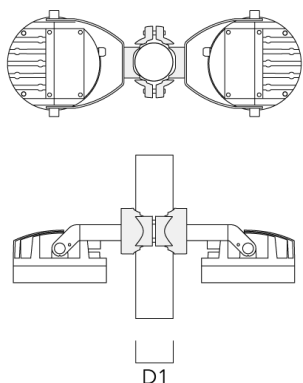

Description

IP66. Classe I. IK07. Corps en fonte d'aluminium. Visserie inox avec traitement PCS. Protection contre la corrosion 5CE. Joint silicone. Verre de sécurité. Luminaire pilotable en DALI.

Poids	2.00 kg
Types photométries	faisceau symétrique, médium [M]
Type de Lampes	LED-3/6W / 180 mA - 4000 K
IRC	80
Alimentation électrique	ballast électronique
LEDs	3
Rated input power	7.5 W
Flux lumineux nominal (lm)	
LED Lumen	280
Total Lumen	840
Tj	85
Rated lumens (lm)	
LED Lumen	245.6
Total Lumen	736.8
Ta	25

Accessoires d'installation

Collier pour mâts TS

Description	Code produit	D1	Poids (kg)	D
TS1-2/M12 collier simple pour tube (Ø 76-89)	147-0543	76-89	1.40	76-89

Collier pour mâts PC

Description	Code produit	D1	Poids (kg)
PC2 76-89/60 collier double pour tube (Ø 76-89)	139-2703	76-89	1.00

Description	Code produit	D1	Poids (kg)
PC1 76-89/60 collier simple (Ø 76-89)	139-2702	76-89	1.00

PC2 102-114/60 collier double pour tube (Ø 102-114)	139-2707	102-114	1.20
---	----------	---------	------