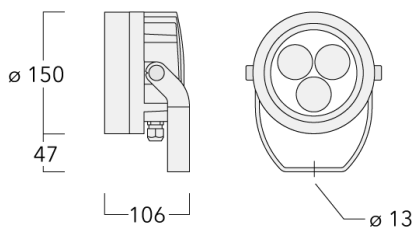

Description

IP66. Classe I. IK07. Corps en fonte d'aluminium. Visserie inox avec traitement PCS. Protection contre la corrosion 5CE. Joint silicone. Verre de sécurité. Luminaire pilotable en DALI.

Poids	2.00 kg
Types photométries	faisceau symétrique, médium [M]
Type de Lampes	LED-3/6W / 180 mA - 4000 K
IRC	80
Alimentation électrique	ballast électronique
LEDs	3
Rated input power	7.5 W
Flux lumineux nominal (lm)	
LED Lumen	280
Total Lumen	840
Tj	85
Rated lumens (lm)	
LED Lumen	245.6
Total Lumen	736.8
Ta	25

Spécifications

Description du matériel

Corps	Corps en fonte d'aluminium
Lentille	Verre de sécurité
Couleurs	Peinture poudre disponible avec 35 couleurs différents
Joint	Joint silicone CCG®
Visserie	PCS Inox avec revêtement polymère
IP	IP66
IK	IK07
Protection contre la corrosion	5CE
Surface exposée au vent	0.018 m ²