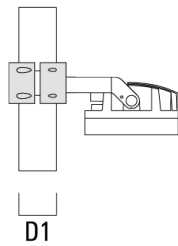

139-2367

FLC210 LED

we-ef

Montagezubehör

Mastschelle TS

Beschreibung	Artikelnummer	D1	Gewicht (kg)	D
TS1-2/M12 Mastschelle, einfach (Ø 76-89)	147-0543	76-89	1.40	76-89

Mastschelle PC

Beschreibung	Artikelnummer	D1	Gewicht (kg)
PC2 76-89/60 Mastschelle, zweifach (Ø 76-89)	139-2703	76-89	1.00