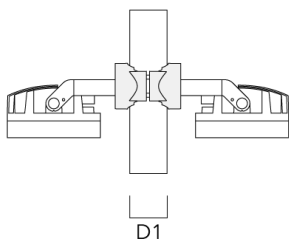

139-2367

FLC210 LED

we-ef

Beschreibung	Artikelnummer	D1	Gewicht (kg)
PC1 102-114/60 Mastschelle, einfach (Ø 102-114)	139-2706	102-114	1.20

PC2 114-133/60 Mastschelle, zweifach (Ø 114-133)	139-2709	114-133	1.40
---	----------	---------	------

Beschreibung	Artikelnummer	D1	Gewicht (kg)
PC1 114-133/60 Mastschelle, einfach (Ø 114-133)	139-2708	114-133	1.40

PC2 82-109/60 Mastschelle, zweifach (Ø 82-109)	139-2705	82-109	1.10
---	----------	--------	------