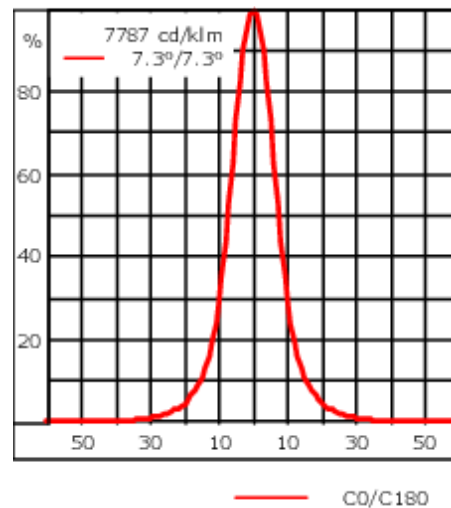

139-2367

FLC210 LED

we-ef

Spezifikationen

Materialbeschreibung

Gehäuse	Korrosionsbeständiger Aluminiumguss
Abdeckung	Sicherheitsglasscheibe
Farben	RAL9004 Signalschwarz RAL9007 Graualuminium RAL7016 Anthrazitgrau RAL9016 Verkehrsweiß
Dichtung	CCG® Silikondichtung
Schrauben	PCS beschichtete Edelstahlschrauben
Schutzart	IP66
Schlagfestigkeit	IK07
Korrosionsbeständigkeit	5CE
Windangriffsfläche	0.018 m²

Elektrische Beschreibung

Netzgerät / Vorschaltgerät	Standard. Variante mit DALI erhältlich, bei Bestellung bitte angeben.

Weitere Informationen

Lebensdauer	Ta=25° L90B10 > 90000h
Energieeffizienzklasse	D-E (Lichtquelle)

WE-EF Switzerland AG

Himmelrichstrasse 6, 6003 Luzern - Tel: +41 41 210 49 95

info.switzerland@we-ef.com - <https://we-ef.com/ch_de>

Technische Änderungen und Irrtümer vorbehalten. - Erstellt am 23.10.2024