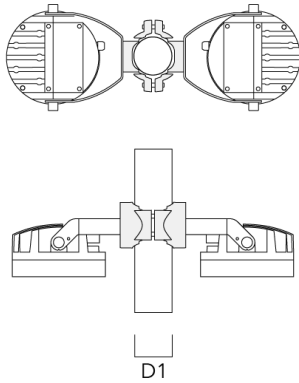

WE-EF Switzerland AG

Himmelrichstrasse 6, 6003 Luzern - Tel: +41 41 210 49 95
info.switzerland@we-ef.com - <https://we-ef.com/ch_de>
Technische Änderungen und Irrtümer vorbehalten. - Erstellt am 23.11.2024