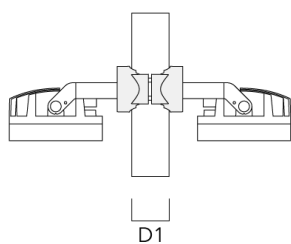

139-2367

FLC210 LED

we-ef

Beschreibung	Artikelnummer	D1	Gewicht (kg)
PC1 102-114/60 Mastschelle, einfach (Ø 102-114)	139-2706	102-114	1.20

PC2 114-133/60 Mastschelle, zweifach (Ø 114-133)	139-2709	114-133	1.40
---	----------	---------	------

Beschreibung	Artikelnummer	D1	Gewicht (kg)
PC1 114-133/60 Mastschelle, einfach (Ø 114-133)	139-2708	114-133	1.40

PC2 82-109/60 Mastschelle, zweifach (Ø 82-109)	139-2705	82-109	1.10
---	----------	--------	------