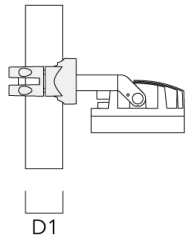

139-2367

FLC210 LED

we-ef

Montagezubehör

Mastschelle TS

Beschreibung	Artikelnummer	D1	Gewicht (kg)	D
TS1-2/M12 Mastschelle, einfach (Ø 76-89)	147-0543	76-89	1.40	76-89

Mastschelle PC

Beschreibung	Artikelnummer	D1	Gewicht (kg)
PC2 76-89/60 Mastschelle, zweifach (Ø 76-89)	139-2703	76-89	1.00

139-2367

FLC210 LED

we-ef

Beschreibung	Artikelnummer	D1	Gewicht (kg)
PC1 76-89/60 Mastschelle, einfach (Ø 76-89)	139-2702	76-89	1.00

PC2 102-114/60 Mastschelle, zweifach (Ø 102-114)	139-2707	102-114	1.20
--	----------	---------	------