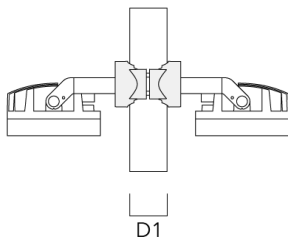

139-2367

FLC210 LED

we-ef

Montagezubehör

Mastschelle TS

Beschreibung	Artikelnummer	D1	Gewicht (kg)	D
TS1-2/M12 Mastschelle, einfach (Ø 76-89)	147-0543	76-89	1.40	76-89

Mastschelle PC

Beschreibung	Artikelnummer	D1	Gewicht (kg)
PC2 76-89/60 Mastschelle, zweifach (Ø 76-89)	139-2703	76-89	1.00