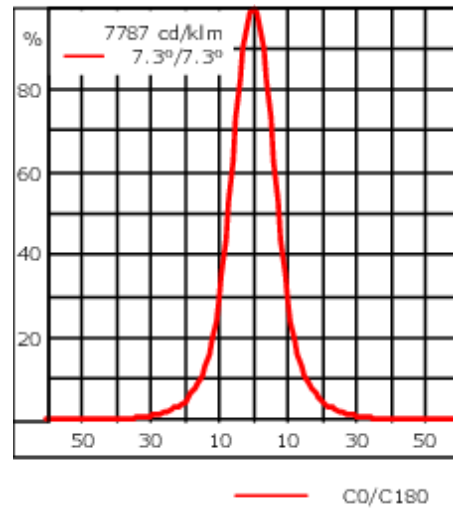

Spezifikationen

Materialbeschreibung

Gehäuse	Korrosionsbeständiger Aluminiumguss
Abdeckung	Sicherheitsglasscheibe
Farben	RAL9004 Signalschwarz RAL9007 Graualuminium RAL7016 Anthrazitgrau RAL9016 Verkehrsweiß
Dichtung	CCG® Silikondichtung
Schrauben	PCS beschichtete Edelstahlschrauben
Schutzart	IP66
Schlagfestigkeit	IK07
Korrosionsbeständigkeit	5CE
Windangriffsfläche	0.018 m²

Elektrische Beschreibung

Netzgerät / Vorschaltgerät	Standard. Variante mit DALI erhältlich, bei Bestellung bitte angeben.

Weitere Informationen

Lebensdauer	Ta=25° L90B10 > 90000h
Energieeffizienzklasse	D-E (Lichtquelle)

WE-EF Switzerland AG