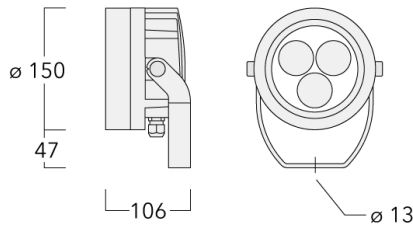

Spezifikationen

Materialbeschreibung

Gehäuse	Korrosionsbeständiger Aluminiumguss
Abdeckung	Sicherheitsglasscheibe
Farben	RAL9004 Signalschwarz RAL9007 Graualuminium RAL7016 Anthrazitgrau RAL9016 Verkehrsweiß
Dichtung	CCG® Silikondichtung
Schrauben	PCS beschichtete Edelstahlschrauben
Schutzart	IP66
Schlagfestigkeit	IK07
Korrosionsbeständigkeit	5CE
Windangriffsfläche	0.018 m²

Elektrische Beschreibung

Netzgerät / Vorschaltgerät	Standard. Variante mit DALI erhältlich, bei Bestellung bitte angeben.

Weitere Informationen

Lebensdauer	Ta=25° L90B10 > 90000h
Energieeffizienzklasse	D-E (Lichtquelle)

WE-EF Switzerland AG