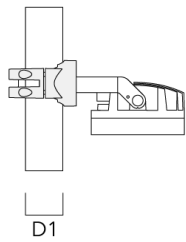

139-2367

FLC210 LED

we-ef

Beschreibung	Artikelnummer	D1	Gewicht (kg)
PC1 102-114/60 Mastschelle, einfach (Ø 102-114)	139-2706	102-114	1.20

PC2 114-133/60 Mastschelle, zweifach (Ø 114-133)	139-2709	114-133	1.40
---	----------	---------	------