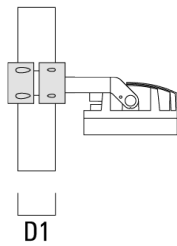

### Mastschelle TS

Beschreibung	Artikelnummer	D1	Gewicht (kg)	D
TS1-2/M12 Mastschelle, einfach (Ø 76-89)	147-0543	76-89	1.40	76-89