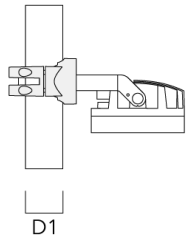

139-2367

FLC210 LED

**we-ef**

---

Beschreibung	Artikelnummer	D1	Gewicht (kg)
PC1 76-89/60 Mastschelle, einfach (Ø 76-89)	139-2702	76-89	1.00

---

---

PC2 102-114/60 Mastschelle, zweifach (Ø 102-114)	139-2707	102-114	1.20
--	----------	---------	------

Beschreibung	Artikelnummer	D1	Gewicht (kg)
PC1 102-114/60 Mastschelle, einfach (Ø 102-114)	139-2706	102-114	1.20

PC2 114-133/60 Mastschelle, zweifach (Ø 114-133)	139-2709	114-133	1.40
---	----------	---------	------

Beschreibung	Artikelnummer	D1	Gewicht (kg)
PC1 114-133/60 Mastschelle, einfach (Ø 114-133)	139-2708	114-133	1.40

PC2 82-109/60 Mastschelle, zweifach (Ø 82-109)	139-2705	82-109	1.10
---	----------	--------	------