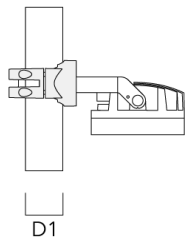

139-2367

FLC210 LED

we-ef

Beschreibung	Artikelnummer	D1	Gewicht (kg)
PC1 82-109/60 Mastschelle, einfach (Ø 82-109)	139-2704	82-109	1.10

WE-EF Switzerland AG

Himmelrichstrasse 6, 6003 Luzern - Tel: +41 41 210 49 95

info.switzerland@we-ef.com - <https://we-ef.com/ch_de>

Technische Änderungen und Irrtümer vorbehalten. - Erstellt am 23.10.2024