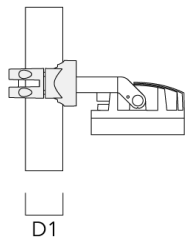

Beschreibung	Artikelnummer	D1	Gewicht (kg)
PC1 102-114/60 Mastschelle, einfach (Ø 102-114)	139-2706	102-114	1.20

PC2 114-133/60 Mastschelle, zweifach (Ø 114-133)	139-2709	114-133	1.40
---	----------	---------	------

Beschreibung	Artikelnummer	D1	Gewicht (kg)
PC1 114-133/60 Mastschelle, einfach (Ø 114-133)	139-2708	114-133	1.40

PC2 82-109/60 Mastschelle, zweifach (Ø 82-109)	139-2705	82-109	1.10
---	----------	--------	------

139-2367

FLC210 LED

**we-ef**

---

Beschreibung	Artikelnummer	D1	Gewicht (kg)
PC1 82-109/60 Mastschelle, einfach (Ø 82-109)	139-2704	82-109	1.10

---

**WE-EF Switzerland AG**

Himmelrichstrasse 6, 6003 Luzern - Tel: +41 41 210 49 95