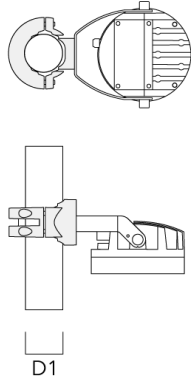

### Mastschelle PC

Beschreibung	Artikelnummer	D1	Gewicht (kg)
PC2 76-89/60 Mastschelle, zweifach (Ø 76-89)	139-2703	76-89	1.00

139-2367

FLC210 LED

**we-ef**

---

Beschreibung	Artikelnummer	D1	Gewicht (kg)
PC1 76-89/60 Mastschelle, einfach (Ø 76-89)	139-2702	76-89	1.00

---

---

PC2 102-114/60 Mastschelle, zweifach (Ø 102-114)	139-2707	102-114	1.20
--	----------	---------	------

Beschreibung	Artikelnummer	D1	Gewicht (kg)
PC1 102-114/60 Mastschelle, einfach (Ø 102-114)	139-2706	102-114	1.20

PC2 114-133/60 Mastschelle, zweifach (Ø 114-133)	139-2709	114-133	1.40
---	----------	---------	------

Beschreibung	Artikelnummer	D1	Gewicht (kg)
PC1 114-133/60 Mastschelle, einfach (Ø 114-133)	139-2708	114-133	1.40

PC2 82-109/60 Mastschelle, zweifach (Ø 82-109)	139-2705	82-109	1.10
---	----------	--------	------