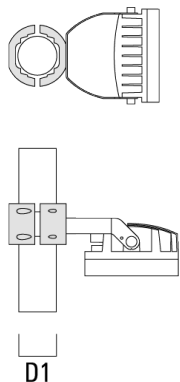

139-2367

FLC210 LED

we-ef

Accessoires d'installation

Collier pour mâts TS

Description	Code produit	D1	Poids (kg)	D
TS1-2/M12 collier simple pour tube (Ø 76-89)	147-0543	76-89	1.40	76-89

Collier pour mâts PC

Description	Code produit	D1	Poids (kg)
PC2 76-89/60 collier double pour tube (Ø 76-89)	139-2703	76-89	1.00

WE-EF LUMIERE

ZAC de Chesnes Nord, 6 Rue de Brisson, CS80330, 38290 Satolas et Bonce - Téléphone: +33 4 74 99 14 44
info.france@we-ef.com - <https://we-ef.com/fr>

Sous réserve de modifications techniques et d'erreurs. - Généré le 23/11/2024

Description	Code produit	D1	Poids (kg)
PC1 76-89/60 collier simple (Ø 76-89)	139-2702	76-89	1.00

PC2 102-114/60 collier double pour tube (Ø 102-114)	139-2707	102-114	1.20
---	----------	---------	------