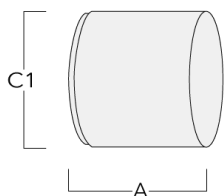

Sous réserve de modifications techniques et d'erreurs. - Généré le 23/11/2024

139-2367

FLC210 LED

we-ef

Visière

Description	Code produit	A	C1
ES-FLC210-LED	139-2406	86	149

Canon anti-éblouissement

Description	Code produit	A	C1
ET-FLC210-LED	139-2407	86	149