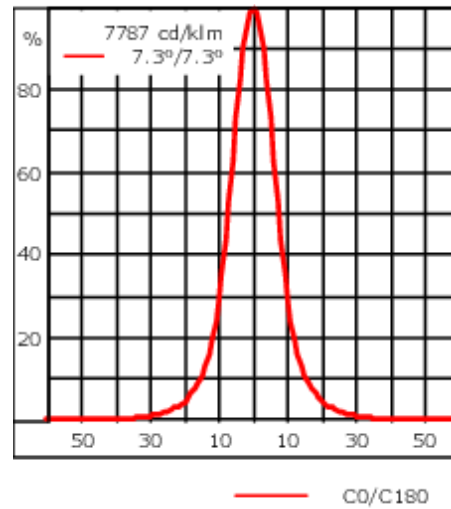

139-2367

FLC210 LED

we-ef

Spécifications

Description du matériel

Corps	Corps en fonte d'aluminium
Lentille	Verre de sécurité
Couleurs	Peinture poudre disponible avec 35 couleurs différents
Joint	Joint silicone CCG®
Visserie	PCS Inox avec revêtement polymère
IP	IP66
IK	IK07
Protection contre la corrosion	5CE
Surface exposée au vent	0.018 m²

Description électrique

Driver	Luminaire pilotable en DALI

Informations complémentaires

Durée de vie	Ta=25° L90B10 > 90000h
Classe d'efficacité énergétique	D-E

WE-EF LUMIERE

ZAC de Chesnes Nord, 6 Rue de Brisson, CS80330, 38290 Satolas et Bonce - Téléphone: +33 4 74 99 14 44
info.france@we-ef.com - <https://we-ef.com/fr>

Sous réserve de modifications techniques et d'erreurs. - Généré le 23/11/2024