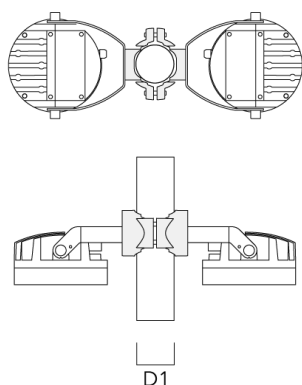

139-2367

FLC210 LED

we-ef

Accessoires d'installation

Collier pour mâts TS

Description	Code produit	D1	Poids (kg)	D
TS1-2/M12 collier simple pour tube (Ø 76-89)	147-0543	76-89	1.40	76-89

Collier pour mâts PC

Description	Code produit	D1	Poids (kg)
PC2 76-89/60 collier double pour tube (Ø 76-89)	139-2703	76-89	1.00

WE-EF LUMIERE

ZAC de Chesnes Nord, 6 Rue de Brisson, CS80330, 38290 Satolas et Bonce - Téléphone: +33 4 74 99 14 44
info.france@we-ef.com - <https://we-ef.com/fr>

Sous réserve de modifications techniques et d'erreurs. - Généré le 23/11/2024

Description	Code produit	D1	Poids (kg)
PC1 76-89/60 collier simple (Ø 76-89)	139-2702	76-89	1.00

PC2 102-114/60 collier double pour tube (Ø 102-114)	139-2707	102-114	1.20
---	----------	---------	------