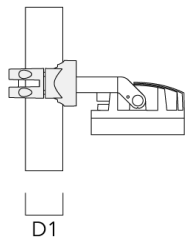

Technische Änderungen und Irrtümer vorbehalten. - Erstellt am 23.11.2024

Beschreibung	Artikelnummer	D1	Gewicht (kg)
PC1 102-114/60 Mast­schele, einfach (Ø 102-114)	139-2706	102-114	1.20

PC2 114-133/60 Mast­schele, zweifach (Ø 114-133)	139-2709	114-133	1.40
---	----------	---------	------

139-2365

FLC210 LED

we-ef

Beschreibung	Artikelnummer	D1	Gewicht (kg)
PC1 114-133/60 Mastschelle, einfach (Ø 114-133)	139-2708	114-133	1.40

PC2 82-109/60 Mastschelle, zweifach (Ø 82-109)	139-2705	82-109	1.10
---	----------	--------	------

139-2365

FLC210 LED

we-ef

Beschreibung	Artikelnummer	D1	Gewicht (kg)
PC1 82-109/60 Mastschelle, einfach (Ø 82-109)	139-2704	82-109	1.10

139-2365

FLC210 LED

we-ef

Optisches Zubehör