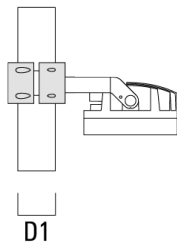

info.germany@we-ef.com - <https://we-ef.com/de>

Technische Änderungen und Irrtümer vorbehalten. - Erstellt am 23.11.2024

139-2365

FLC210 LED

we-ef

Montagezubehör

Mastschelle TS

Beschreibung	Artikelnummer	D1	Gewicht (kg)	D
TS1-2/M12 Mastschelle, einfach (Ø 76-89)	147-0543	76-89	1.40	76-89