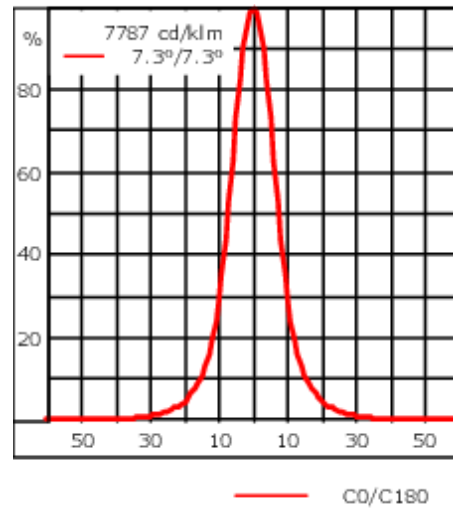

Gewicht	2.00 kg
Lichtverteilung	symmetrisch engstrahlend [E]
Lichtquelle	LED-3/6W / 180 mA - 3000 K
CRI	80
Netz	EVG
LEDs	3
Bemessungsleistung	7.5 W
Nominal Lichtstrom (lm)	
LED Lumen	260
Total Lumen	780
Tj	85
Bemessungslichtstrom (lm)	
LED Lumen	210
Total Lumen	629.9
Ta	25