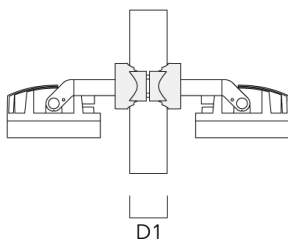

Technische Änderungen und Irrtümer vorbehalten. - Erstellt am 23.11.2024

Beschreibung	Artikelnummer	D1	Gewicht (kg)
PC1 102-114/60 Mast­schele, einfach (Ø 102-114)	139-2706	102-114	1.20

PC2 114-133/60 Mast­schele, zweifach (Ø 114-133)	139-2709	114-133	1.40
---	----------	---------	------

139-2365

FLC210 LED

we-ef

Beschreibung	Artikelnummer	D1	Gewicht (kg)
PC1 114-133/60 Mastschelle, einfach (Ø 114-133)	139-2708	114-133	1.40

PC2 82-109/60 Mastschelle, zweifach (Ø 82-109)	139-2705	82-109	1.10
---	----------	--------	------