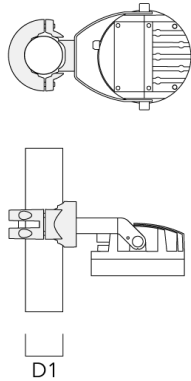

info.germany@we-ef.com - <https://we-ef.com/de>

Technische Änderungen und Irrtümer vorbehalten. - Erstellt am 23.11.2024

139-2365

FLC210 LED

we-ef

Beschreibung	Artikelnummer	D1	Gewicht (kg)
PC1 76-89/60 Mastschelle, einfach (Ø 76-89)	139-2702	76-89	1.00

Technische Änderungen und Irrtümer vorbehalten. - Erstellt am 23.11.2024

Beschreibung	Artikelnummer	D1	Gewicht (kg)
PC1 102-114/60 Mast­schele, einfach (Ø 102-114)	139-2706	102-114	1.20

PC2 114-133/60 Mast­schele, zweifach (Ø 114-133)	139-2709	114-133	1.40
---	----------	---------	------