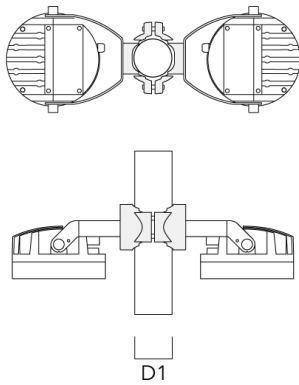

WE-EF LEUCHTEN GmbH

Töpinger Straße 16, 29646 Bispingen, Germany - Tel: +49 5194 909-0

info.germany@we-ef.com - <https://we-ef.com/de>

Technische Änderungen und Irrtümer vorbehalten. - Erstellt am 23.11.2024